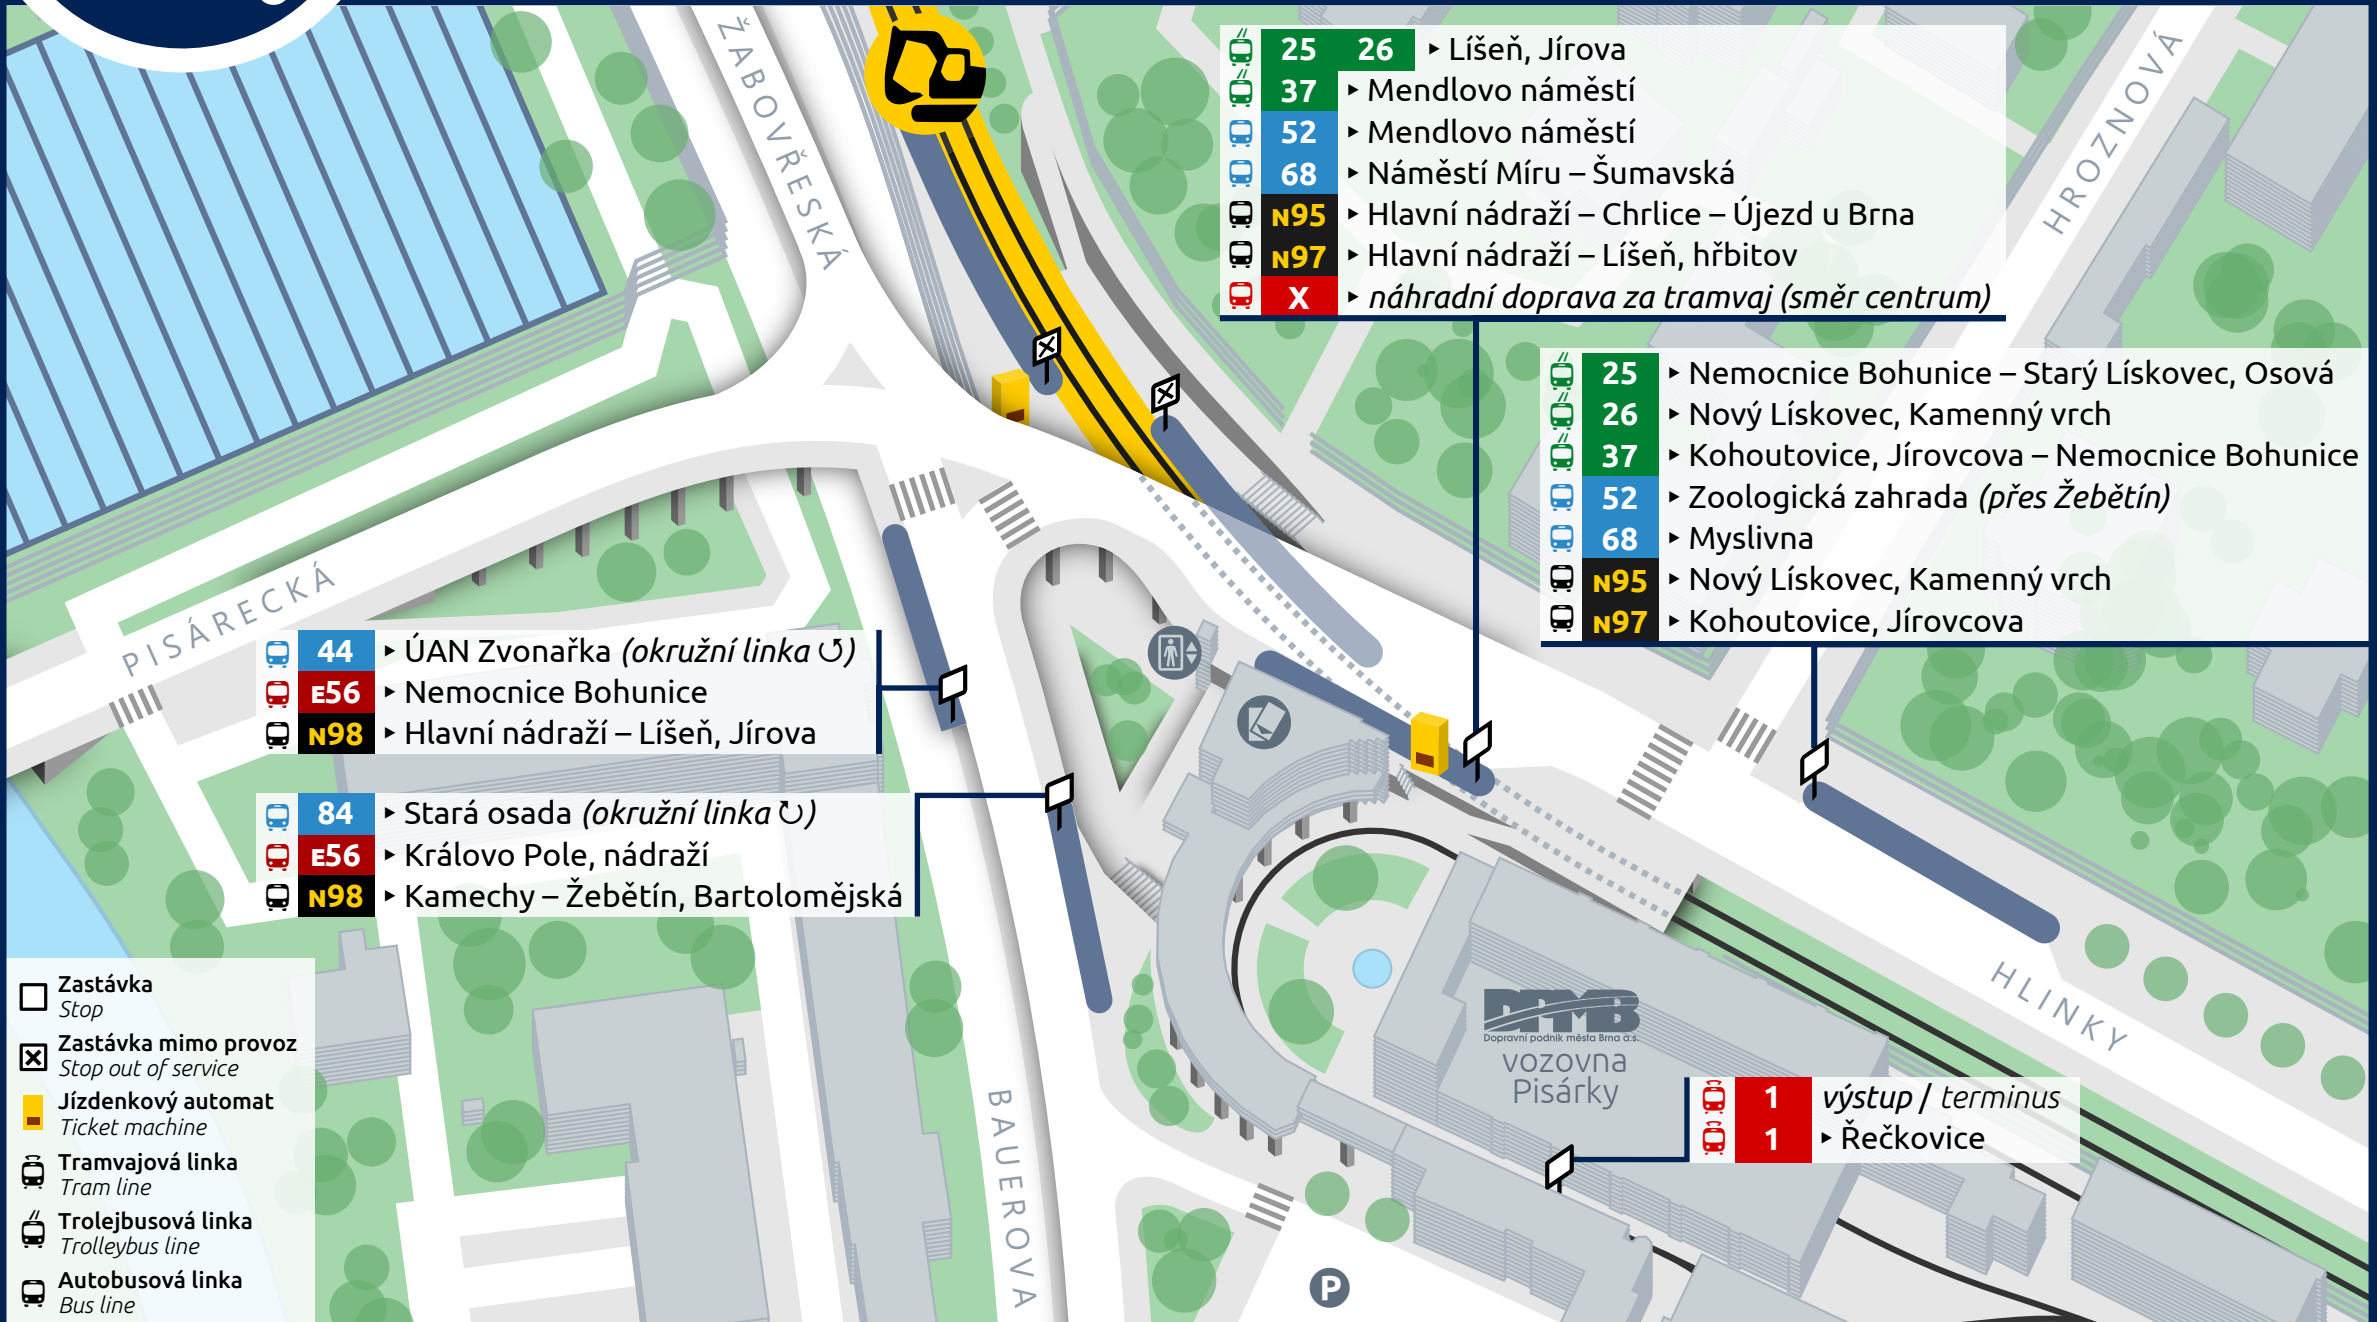

@DPMBaktualne

app: DPMBinfo

- 25 26 ▶ Líšeň, Jírova
- 37 ▶ Mendlovo náměstí
- 52 ▶ Mendlovo náměstí
- 68 ▶ Náměstí Míru – Šumavská
- N95 ▶ Hlavní nádraží – Chrlice – Újezd u Brna
- N97 ▶ Hlavní nádraží – Líšeň, hřbitov
- X ▶ náhradní doprava za tramvaj (směr centrum)

- 25 ▶ Nemocnice Bohunice – Starý Lískovec, Osová
- 26 ▶ Nový Lískovec, Kamenný vrch
- 37 ▶ Kohoutovice, Jírovцова – Nemocnice Bohunice
- 52 ▶ Zoologická zahrada (přes Žebětín)
- 68 ▶ Myslivna
- N95 ▶ Nový Lískovec, Kamenný vrch
- N97 ▶ Kohoutovice, Jírovцова

- 44 ▶ ÚAN Zvonařka (okružní linka U)
- E56 ▶ Nemocnice Bohunice
- N98 ▶ Hlavní nádraží – Líšeň, Jírova

- 84 ▶ Stará osada (okružní linka U)
- E56 ▶ Královo Pole, nádraží
- N98 ▶ Kamechy – Žebětín, Bartolomějská

- Zastávka
Stop
- Zastávka mimo provoz
Stop out of service
- Jízdenkový automat
Ticket machine
- Tramvajová linka
Tram line
- Trolejbusová linka
Trolleybus line
- Autobusová linka
Bus line

- 1 výstup / terminus
- 1 ▶ Řečkovice