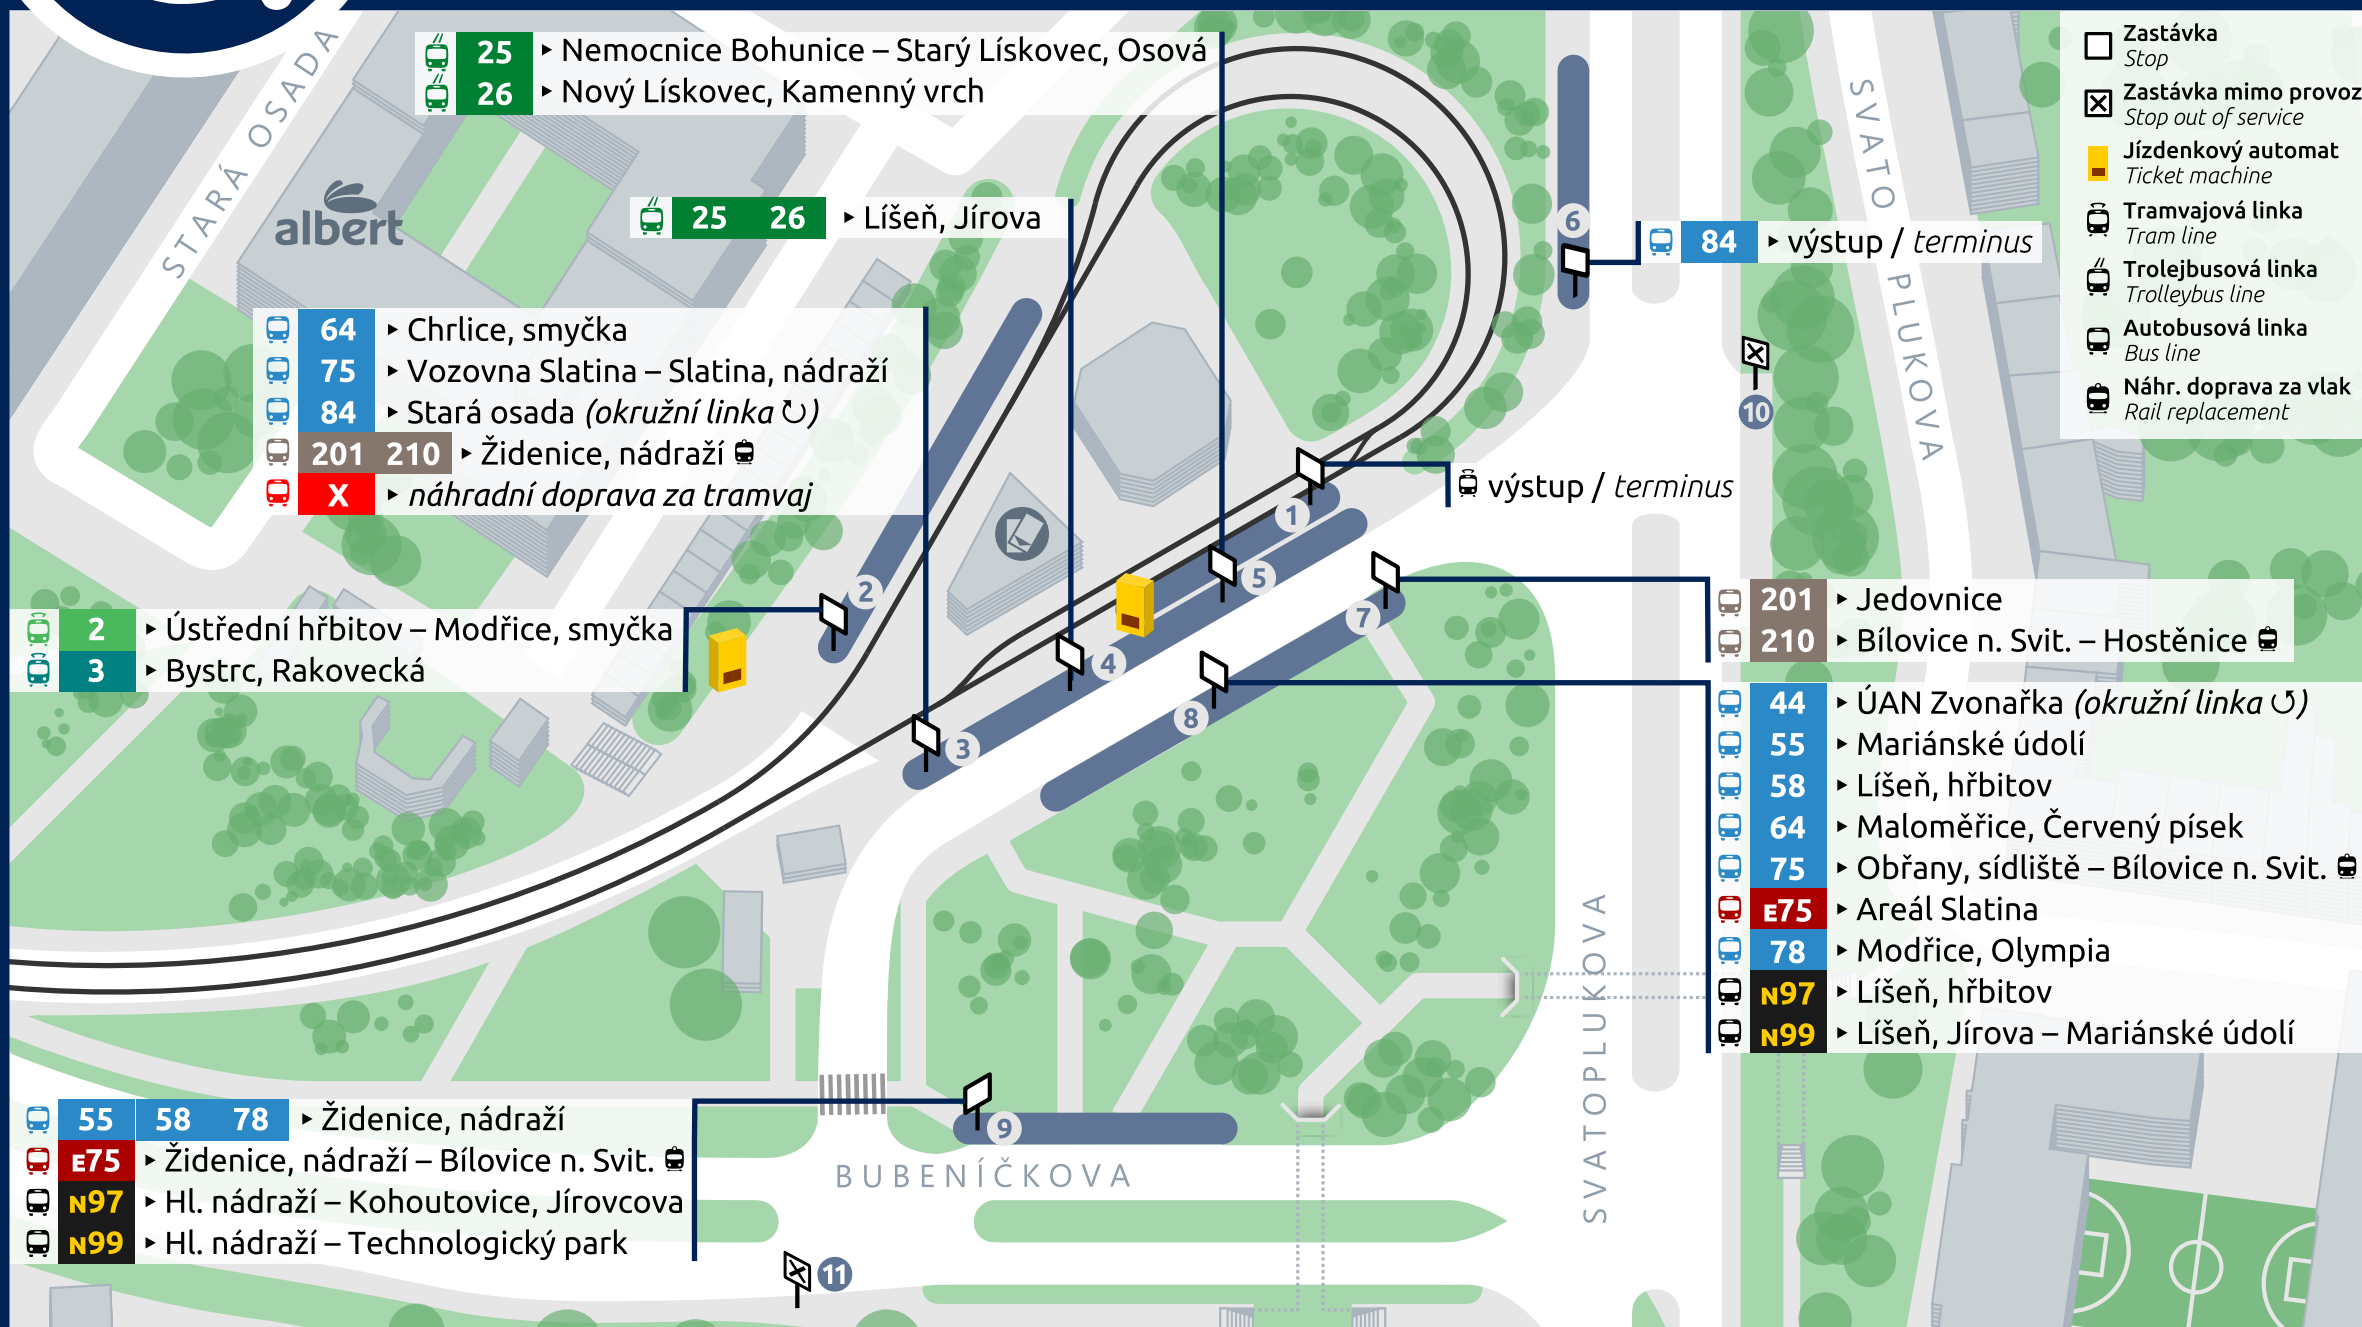

Stará osada

Schéma přestupního uzlu (platné k 12. 12. 2021, nezahrnuje krátkodobé výluky)
Connection point map (valid from 12. 12. 2021, doesn't include short-term diversions)

+420 5 4317 4317

www.dpmb.cz

fb.com/dpmbaktualne

@DPMBaktualne

app: DPMBinfo

- Zastávka
Stop
- Zastávka mimo provoz
Stop out of service
- Jízdenkový automat
Ticket machine
- Tramvajová linka
Tram line
- Trolejbusová linka
Trolleybus line
- Autobusová linka
Bus line
- Náhr. doprava za vlak
Rail replacement