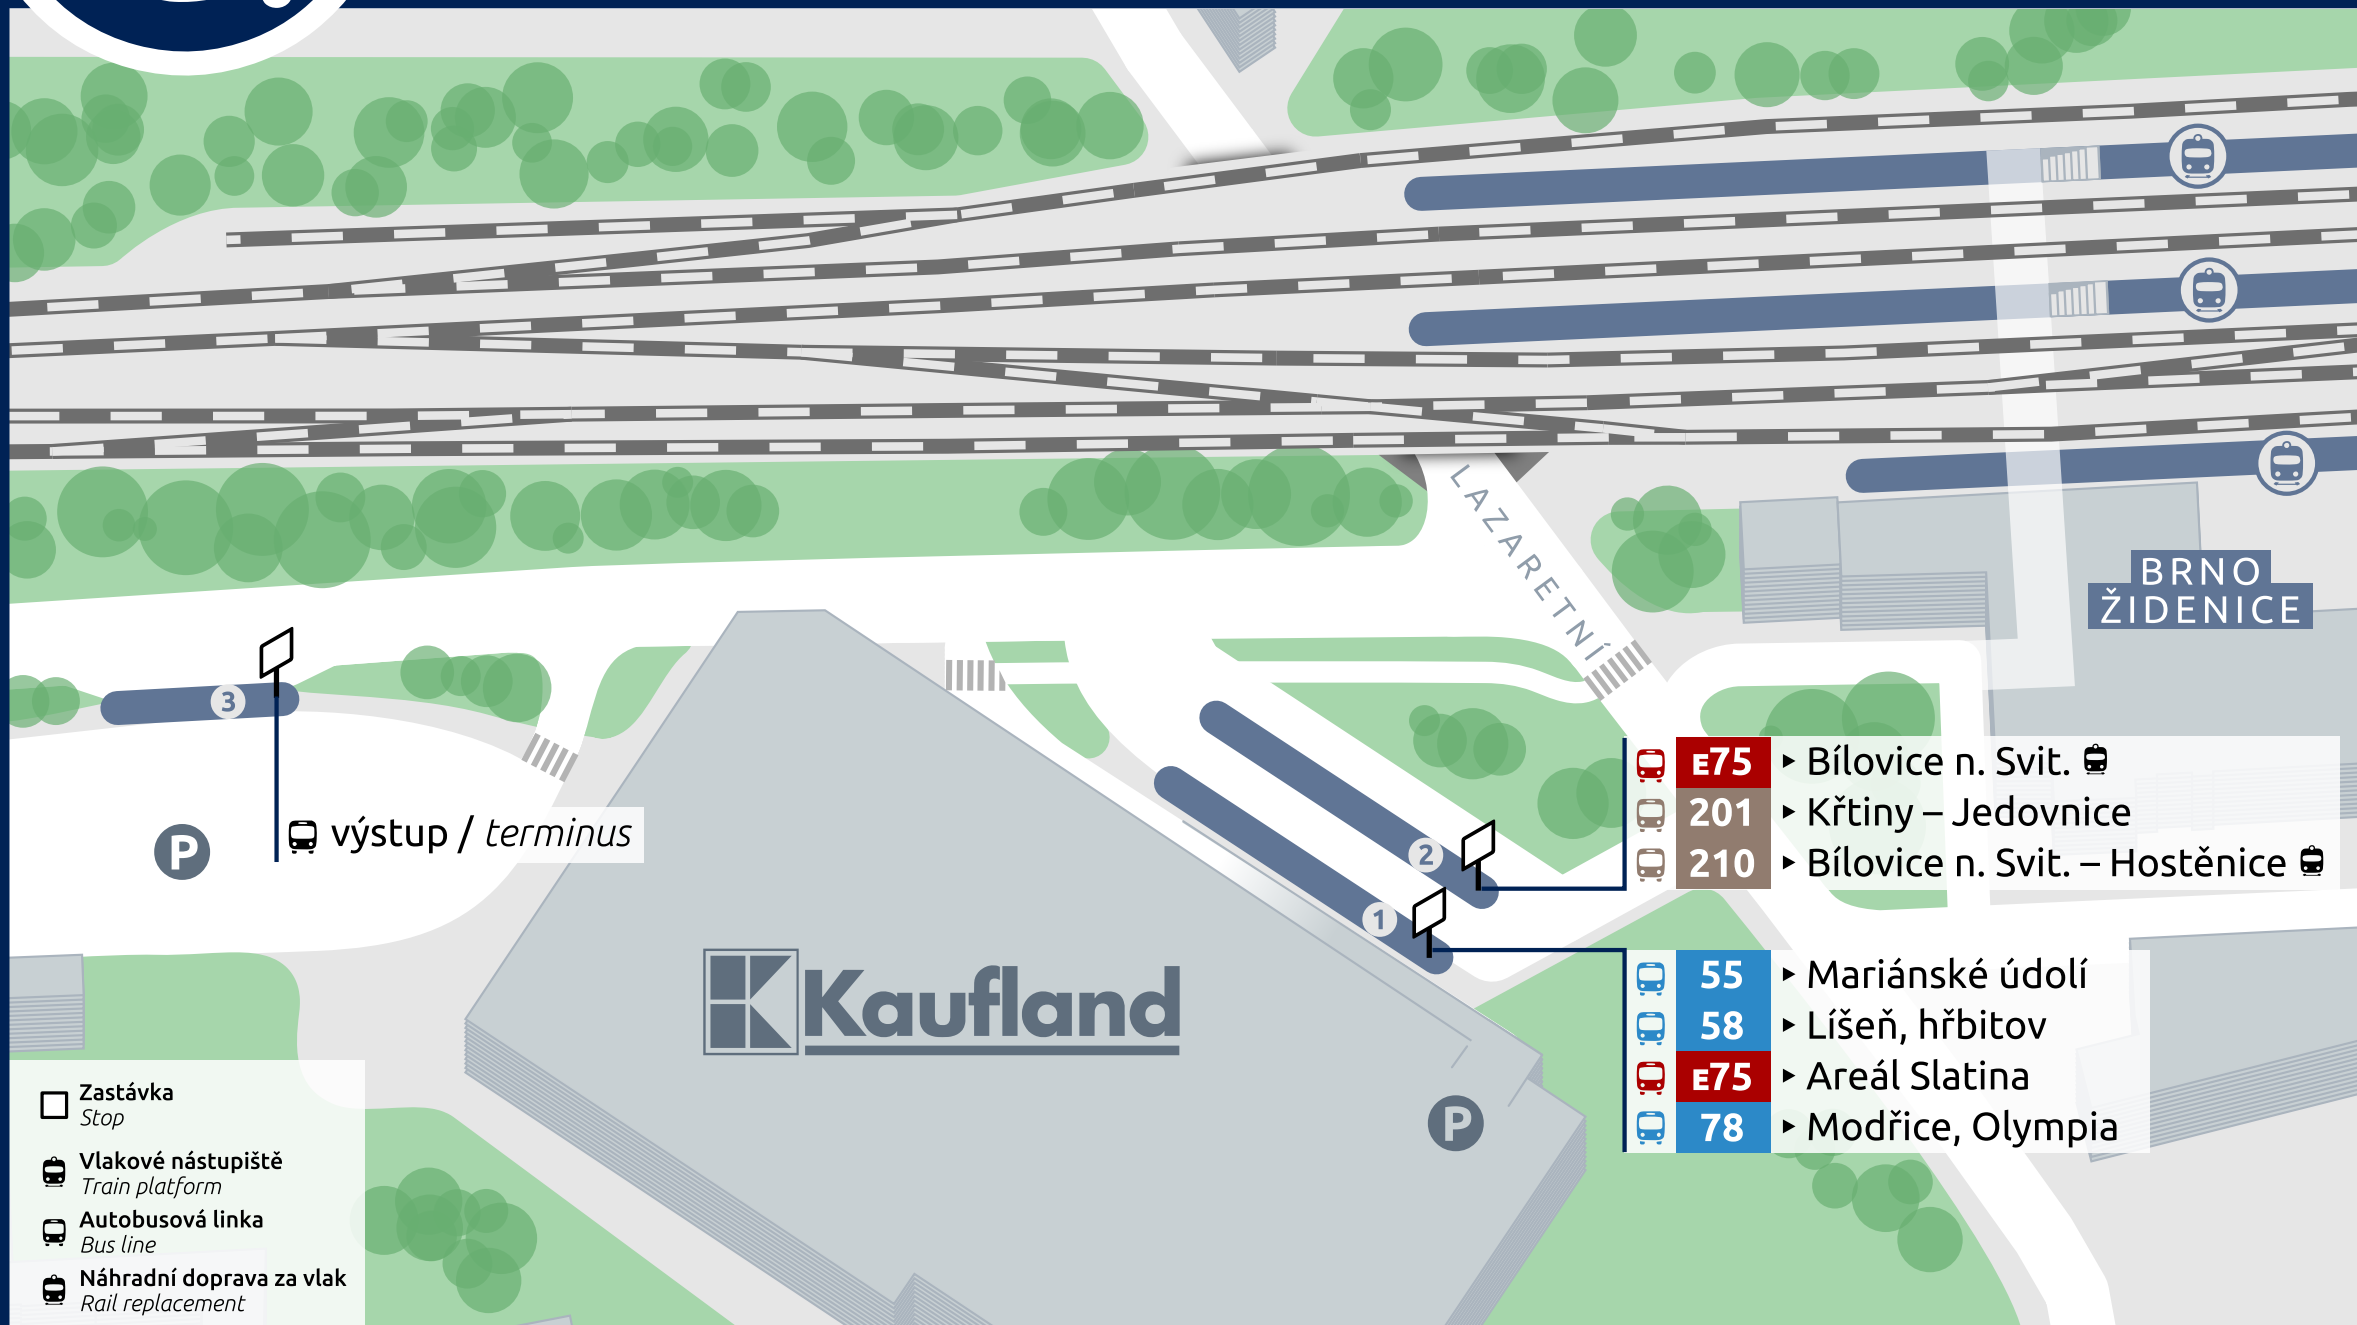

# Židenice, nádraží

Schéma přestupního uzlu (platné k 12. 12. 2021, nezahrnuje krátkodobé výluky)  
Connection point map (valid from 12. 12. 2021, doesn't include short-term diversions)

+420 5 4317 4317

www.dpmb.cz

fb.com/dpmbaktualne

@DPMBaktualne

app: DPMBinfo

- Zastávka  
Stop
- 🚆 Vlakové nástupiště  
Train platform
- 🚌 Autobusová linka  
Bus line
- 🚆 Náhradní doprava za vlak  
Rail replacement

- 🚆 **E75** ▶ Bílovice n. Svit. 🚆
- 🚌 201 ▶ Křtiny – Jedovnice
- 🚌 210 ▶ Bílovice n. Svit. – Hostěnice 🚆
- 🚌 55 ▶ Mariánské údolí
- 🚌 58 ▶ Líšeň, hřbitov
- 🚆 **E75** ▶ Areál Slatina
- 🚌 78 ▶ Modřice, Olympia