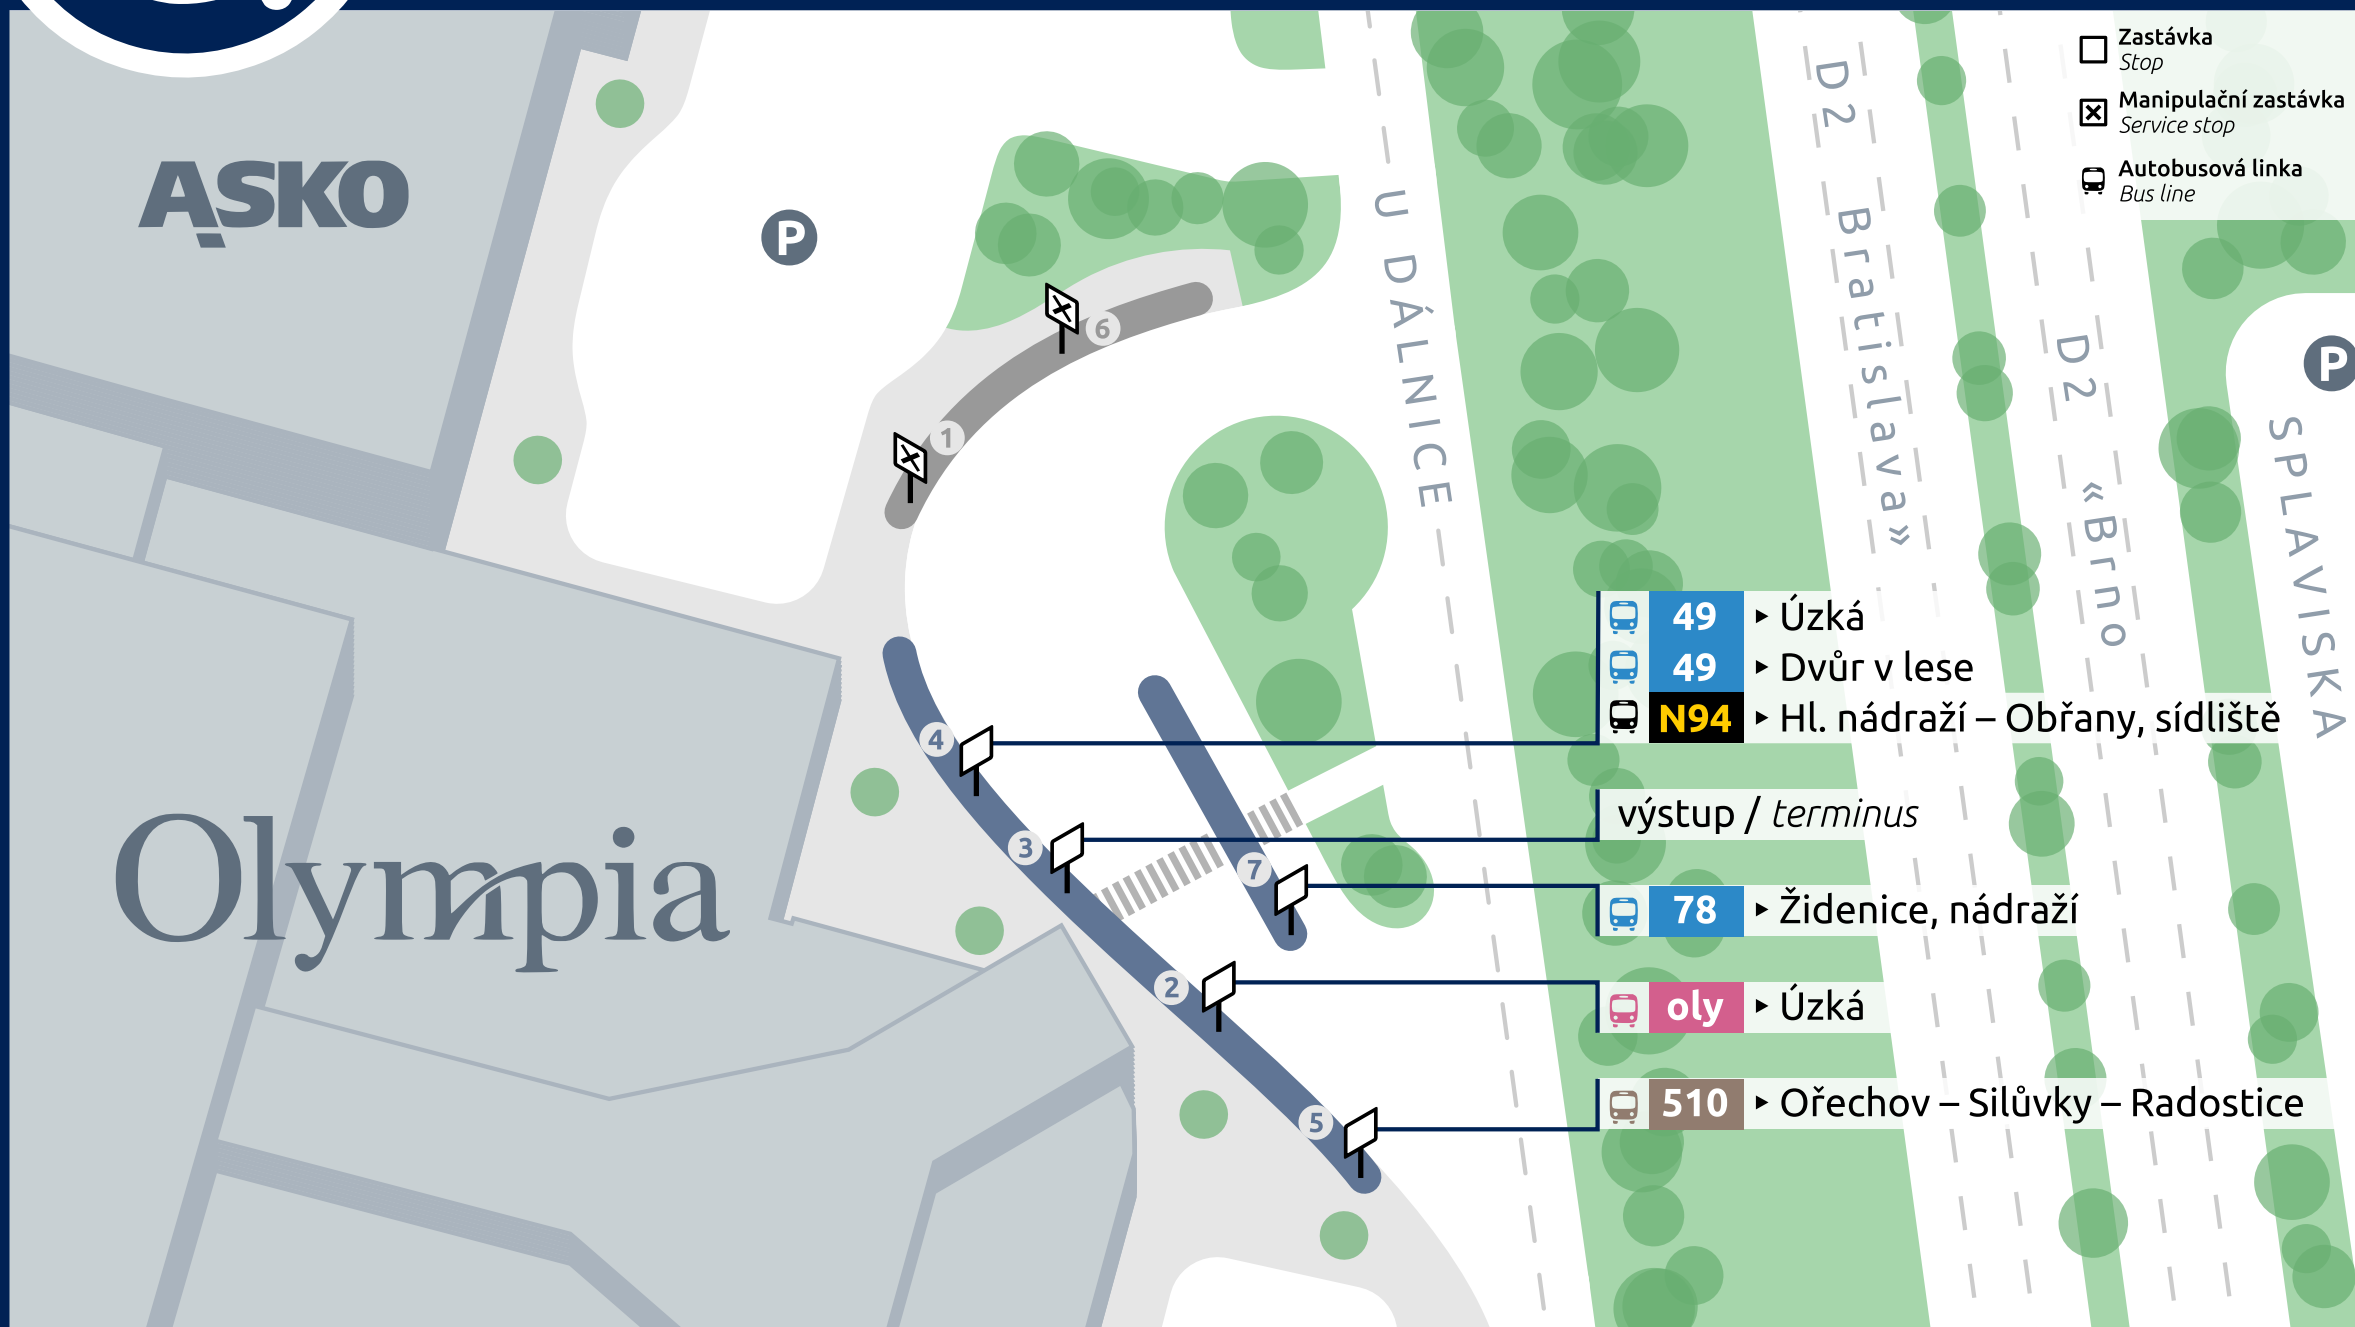

Modřice, Olympia

Schéma přestupního uzlu (platné k 12. 12. 2021, nezahrnuje krátkodobé výluky)
Connection point map (valid from 12. 12. 2021, doesn't include short-term diversions)

+420 5 4317 4317

www.dpmb.cz

fb.com/dpmbaktualne

@DPMBaktualne

app: DPMBinfo

- Zastávka
Stop
- Manipulační zastávka
Service stop
- Autobusová linka
Bus line

- 49 ▶ Úzká
- 49 ▶ Dvůr v lese
- N94 ▶ Hl. nádraží – Obřany, sídliště
- výstup / terminus
- 78 ▶ Židenice, nádraží
- oly ▶ Úzká
- 510 ▶ Ořechov – Silůvky – Radostice

Olympia