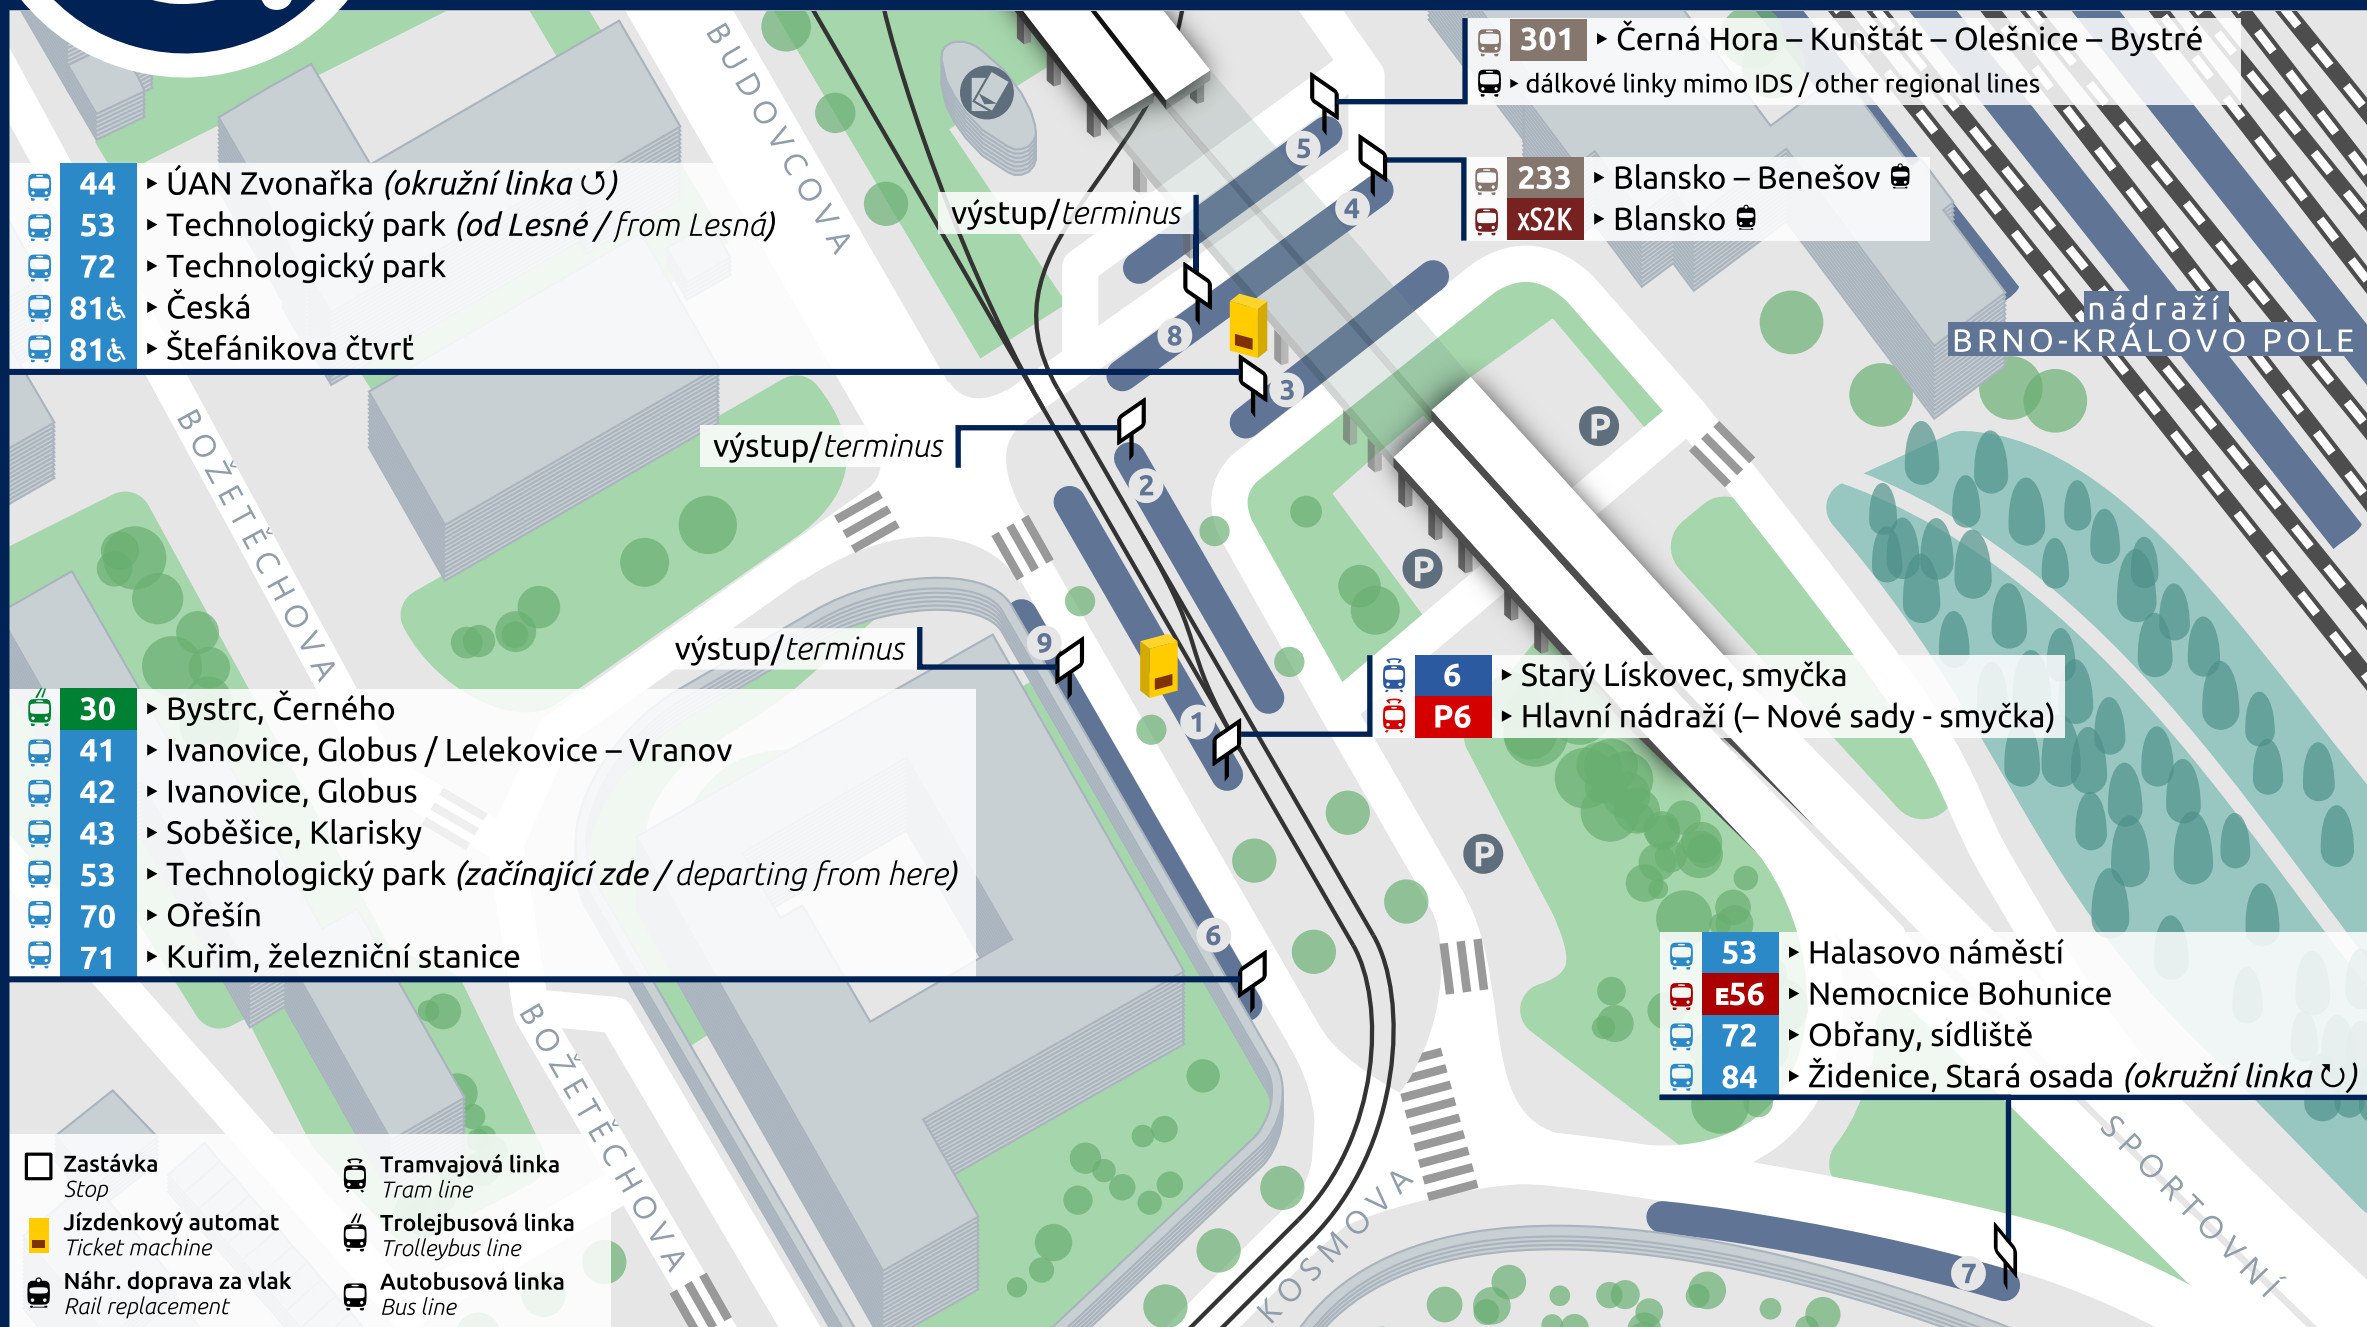

Královo Pole, nádraží

Schéma přestupního uzlu (platné k 30. 4. 2022, nezahrnuje krátkodobé výluky)
Connection point map (valid from 30. 4. 2022, doesn't include short-term diversions)

+420 5 4317 4317

www.dpmb.cz

fb.com/dpmbaktualne

@DPMBaktualne

app: DPMBinfo

- 44 ▶ ÚAN Zvonařka (okružní linka U)
- 53 ▶ Technologický park (od Lesné / from Lesná)
- 72 ▶ Technologický park
- 81♿ ▶ Česká
- 81♿ ▶ Štefánikova čtvrť

- 30 ▶ Bystrc, Černého
- 41 ▶ Ivanovice, Globus / Lelekovice – Vranov
- 42 ▶ Ivanovice, Globus
- 43 ▶ Soběšice, Klarisky
- 53 ▶ Technologický park (začínající zde / departing from here)
- 70 ▶ Ořešín
- 71 ▶ Kuřim, železniční stanice

- 301 ▶ Černá Hora – Kunštát – Olešnice – Bystré
- ▶ dálkové linky mimo IDS / other regional lines

- 233 ▶ Blansko – Benešov
- xS2K ▶ Blansko

- 6 ▶ Starý Lískovec, smyčka
- P6 ▶ Hlavní nádraží (– Nové sady - smyčka)

- 53 ▶ Halasovo náměstí
- e56 ▶ Nemocnice Bohunice
- 72 ▶ Obřany, sídliště
- 84 ▶ Židenice, Stará osada (okružní linka U)

- Zastávka
Stop
- Jízdenkový automat
Ticket machine
- Náhr. doprava za vlak
Rail replacement
- Tramvajová linka
Tram line
- Trolejbusová linka
Trolleybus line
- Autobusová linka
Bus line