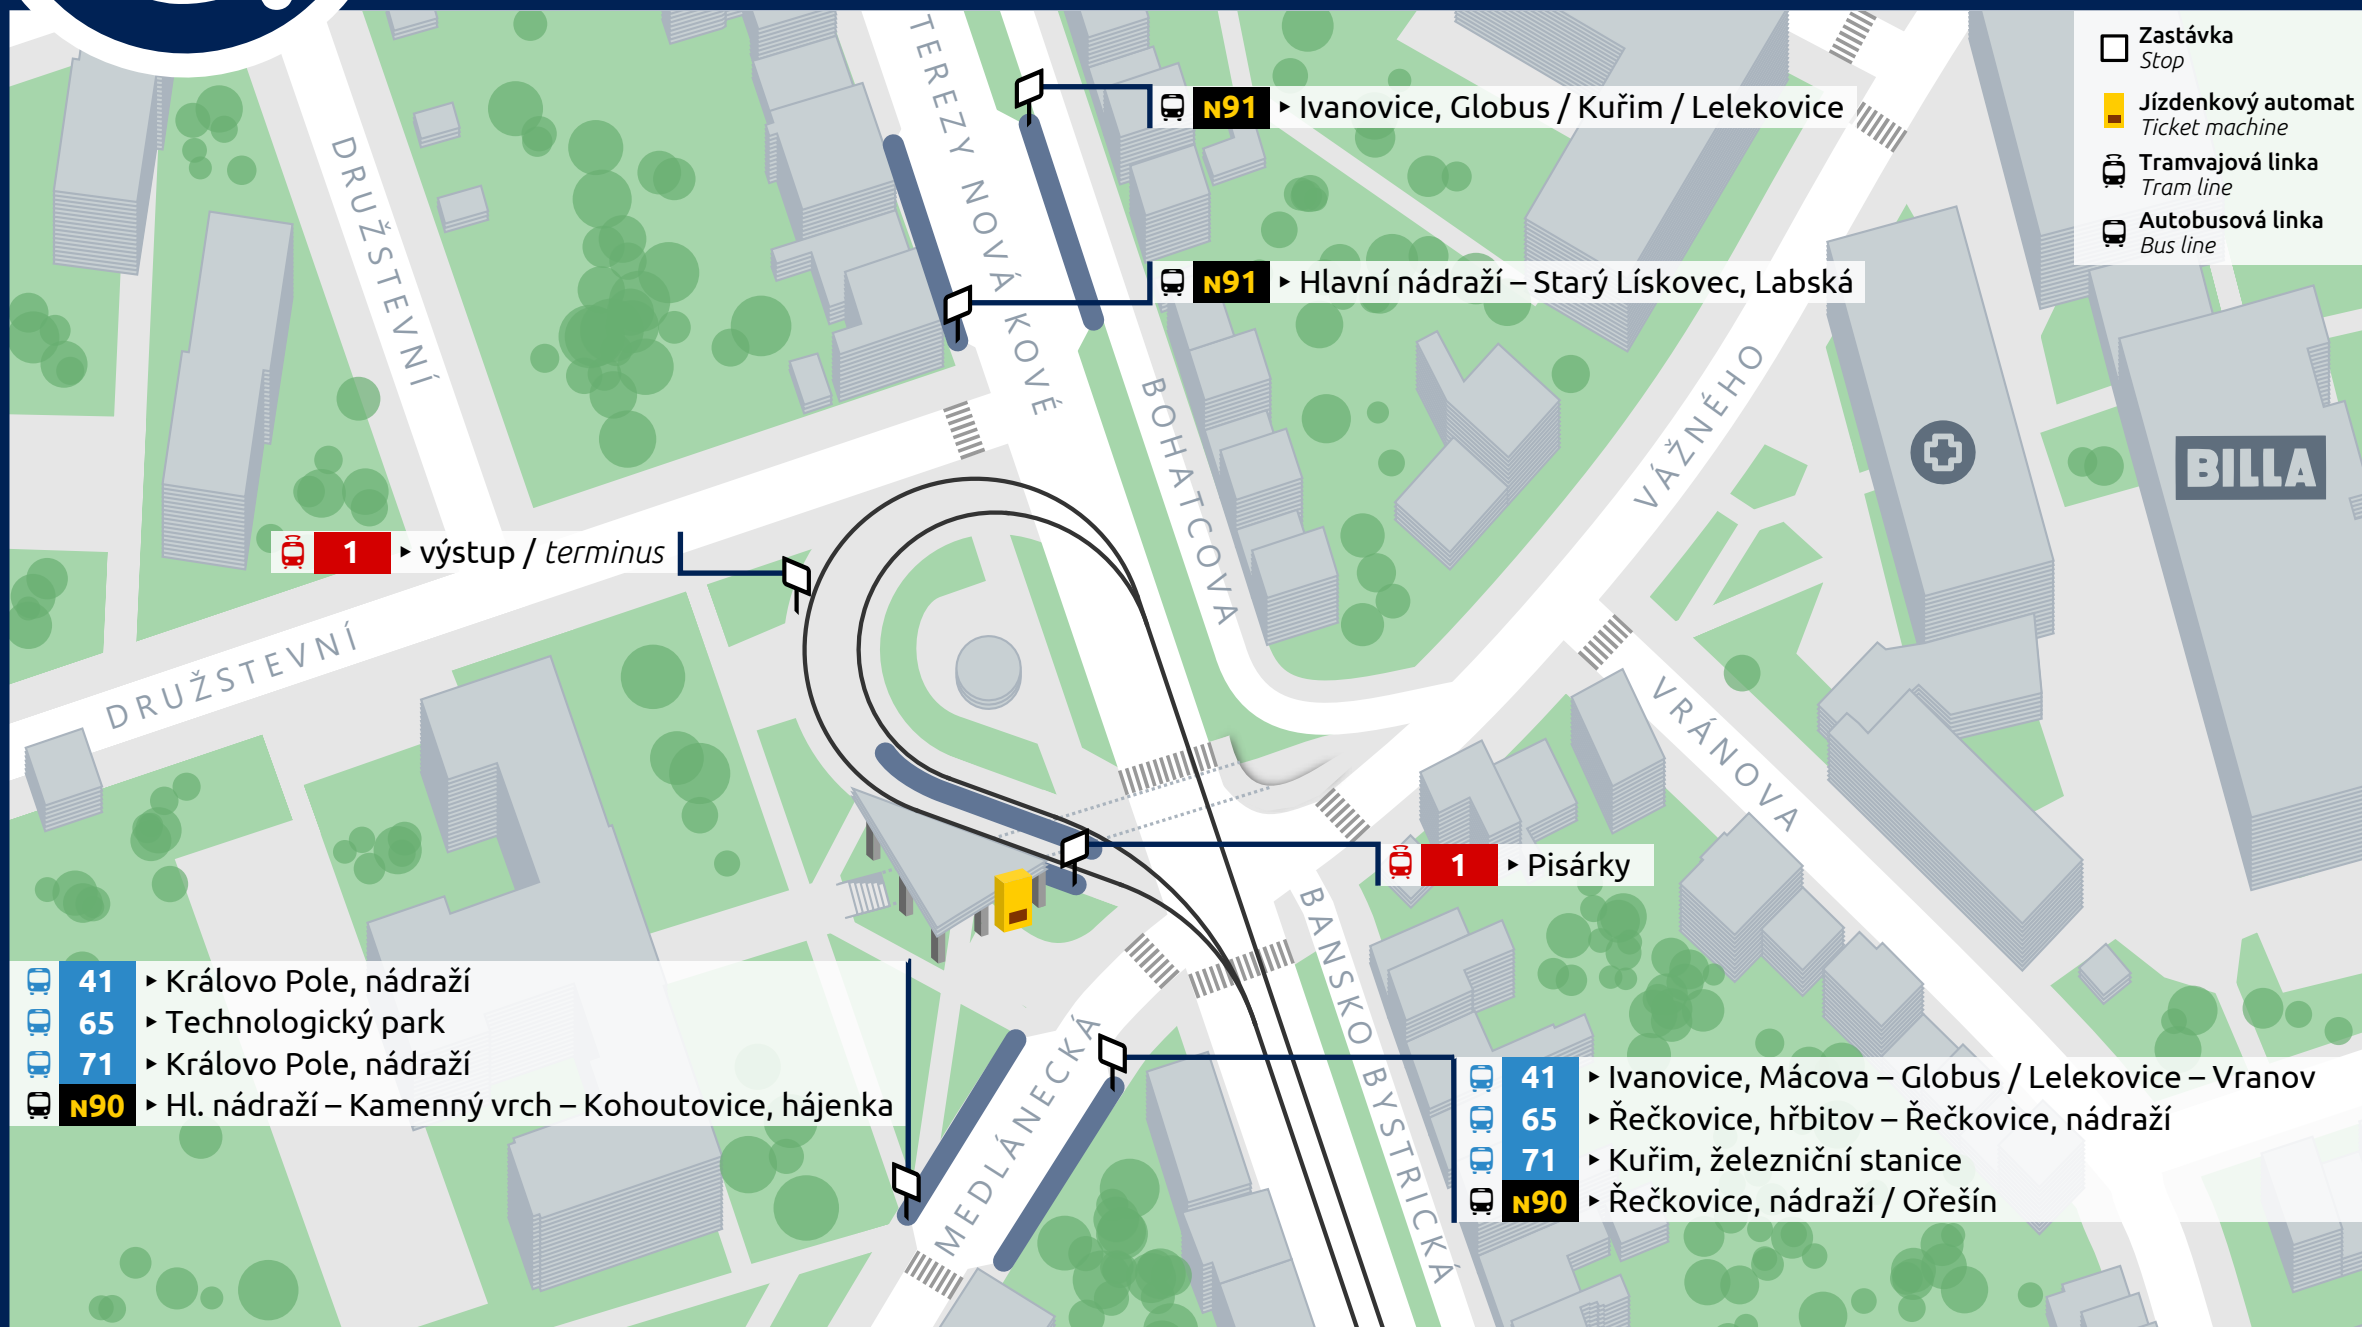

Rečkovice

Schéma přestupního uzlu (platné k 1. 9. 2021, nezahrnuje krátkodobé výluky)

Connection point map (valid from 1. 9. 2021, doesn't include short-term diversions)

+420 5 4317 4317

www.dpmb.cz

fb.com/dpmbaktualne

@DPMBaktualne

app: DPMBinfo

- Zastávka
Stop
- Jízdenkový automat
Ticket machine
- Tramvajová linka
Tram line
- Autobusová linka
Bus line

- 41 ▶ Královo Pole, nádraží
- 65 ▶ Technologický park
- 71 ▶ Královo Pole, nádraží
- N90 ▶ Hl. nádraží – Kamenný vrch – Kohoutovice, hájenka

- 41 ▶ Ivanovice, Mácova – Globus / Lelekovice – Vranov
- 65 ▶ Řečkovice, hřbitov – Řečkovice, nádraží
- 71 ▶ Kuřim, železniční stanice
- N90 ▶ Řečkovice, nádraží / Ořešín