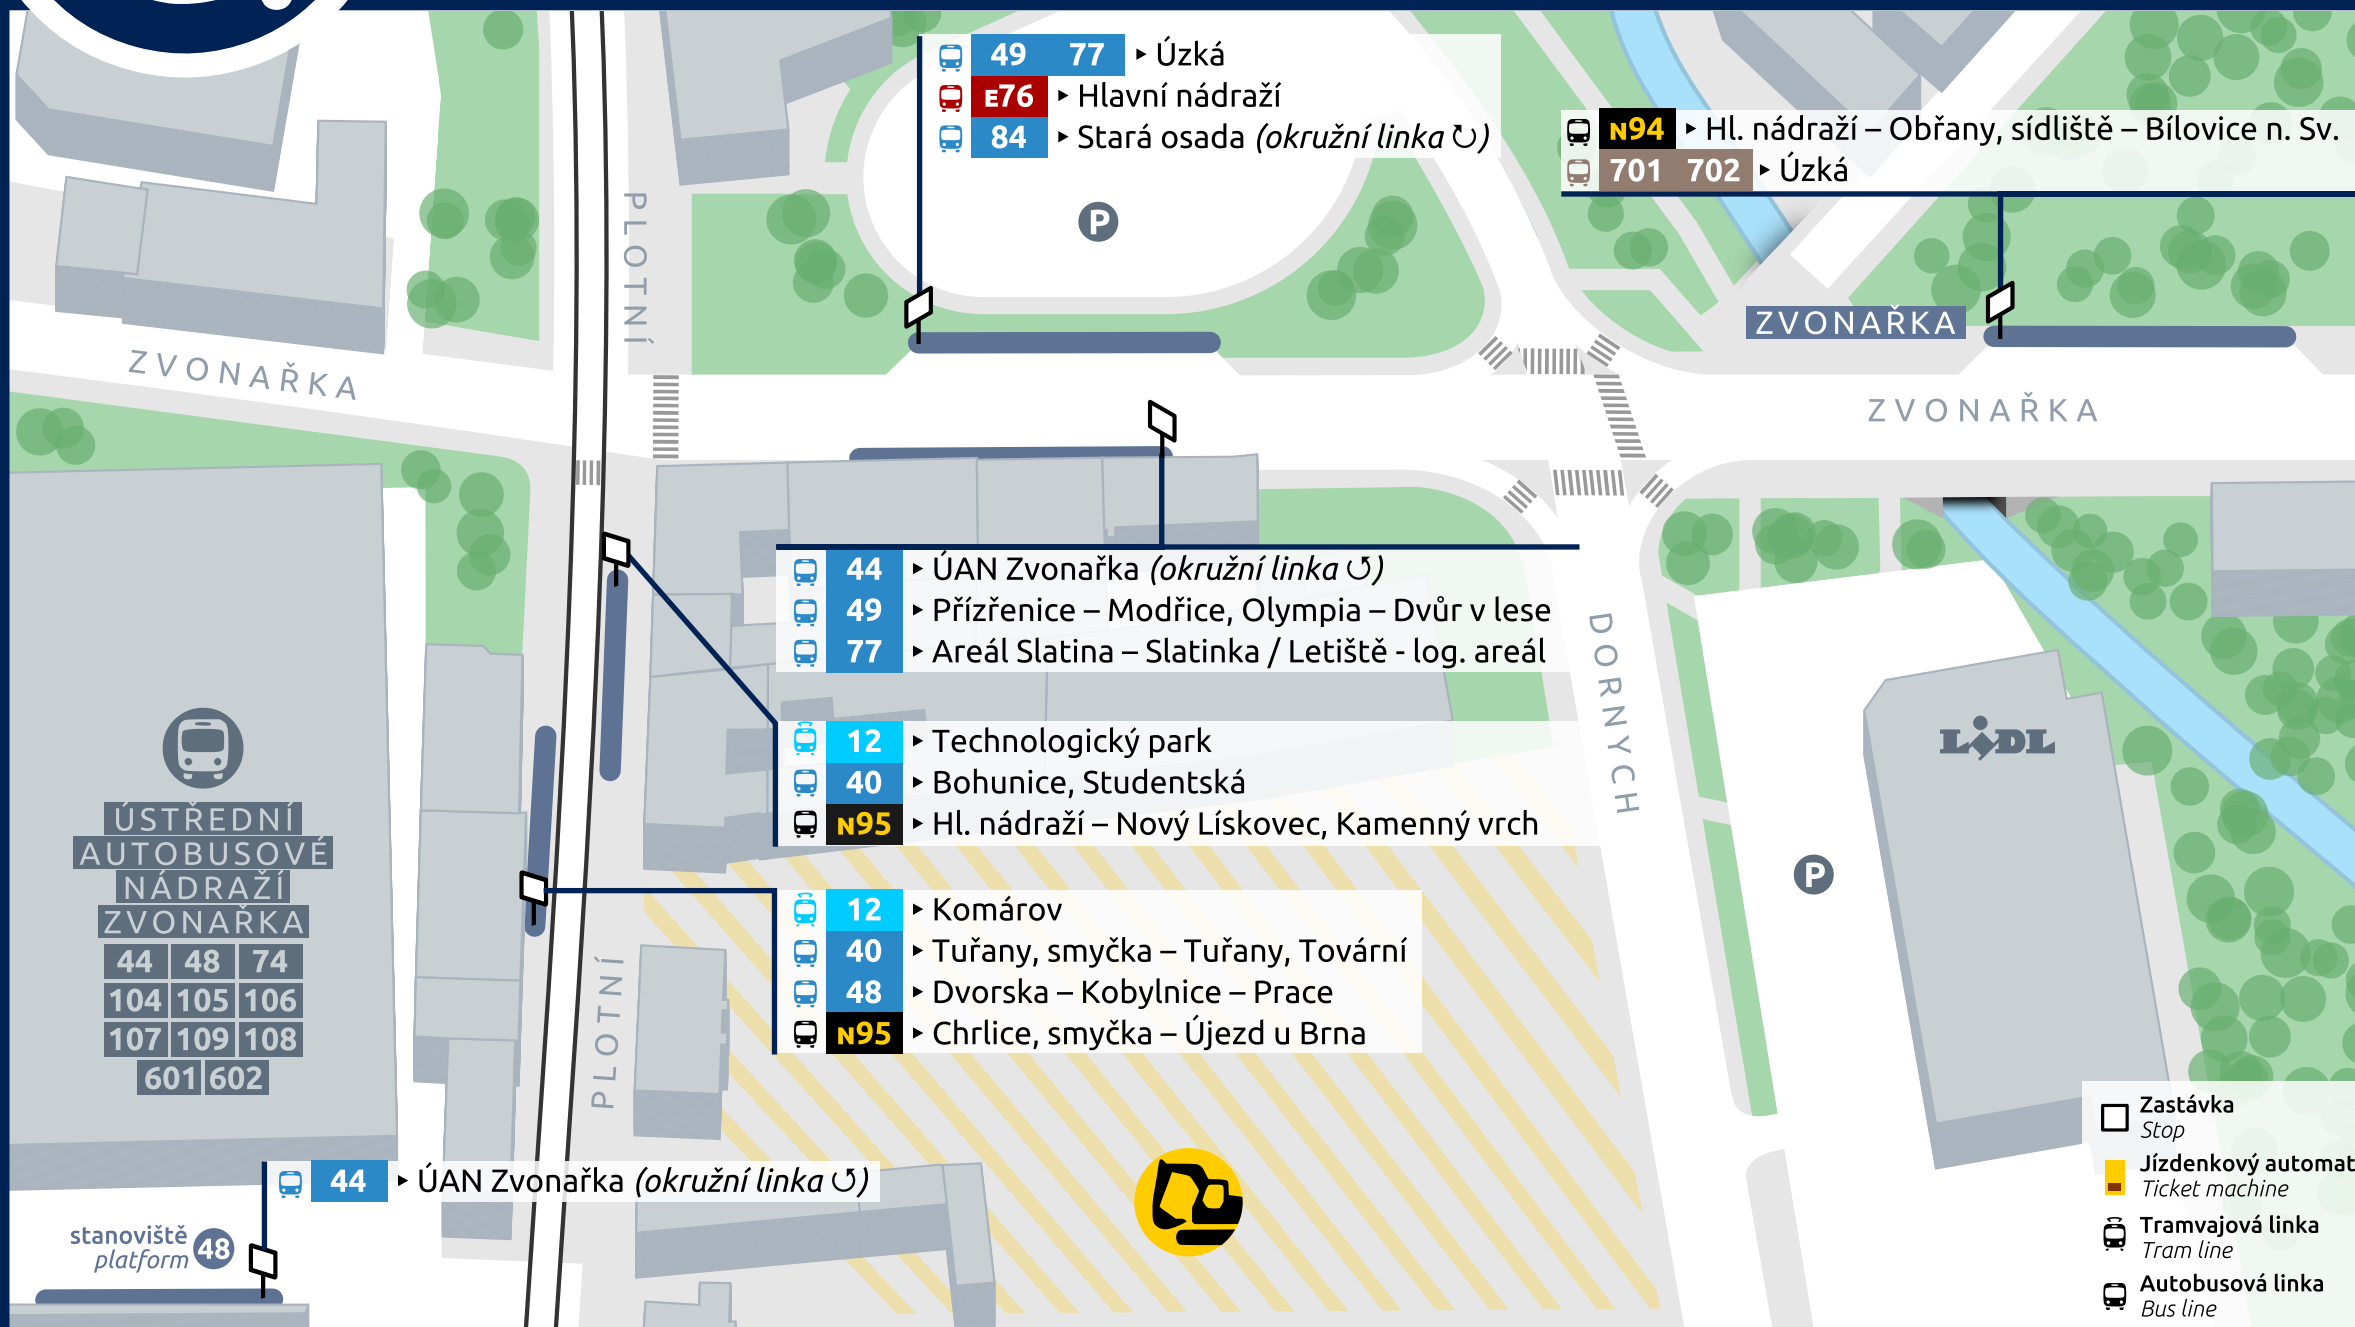

www.dpmb.cz

fb.com/dpmbaktualne

@DPMBaktualne

app: DPMBinfo

- 49 77 ▶ Úzká
- E76 ▶ Hlavní nádraží
- 84 ▶ Stará osada (okružní linka U)

- N94 ▶ Hl. nádraží – Obřany, sídliště – Bílovice n. Sv.
- 701 702 ▶ Úzká

- 44 ▶ ÚAN Zvonařka (okružní linka U)
- 49 ▶ Přízřenice – Modřice, Olympia – Dvůr v lese
- 77 ▶ Areál Slatina – Slatinka / Letiště - log. areál

- 12 ▶ Technologický park
- 40 ▶ Bohunice, Studentská
- N95 ▶ Hl. nádraží – Nový Lískovec, Kamenný vrch

- 12 ▶ Komárov
- 40 ▶ Tuřany, smyčka – Tuřany, Tovární
- 48 ▶ Dvorská – Kobylnice – Prace
- N95 ▶ Chrlice, smyčka – Újezd u Brna

ÚSTŘEDNÍ
AUTOBUSOVÉ
NÁDRAŽÍ
ZVONAŘKA
44 48 74
104 105 106
107 109 108
601 602

stanoviště platform 48

44 ▶ ÚAN Zvonařka (okružní linka U)

- Zastávka Stop
- Jízdenkový automat Ticket machine
- Tramvajová linka Tram line
- Autobusová linka Bus line