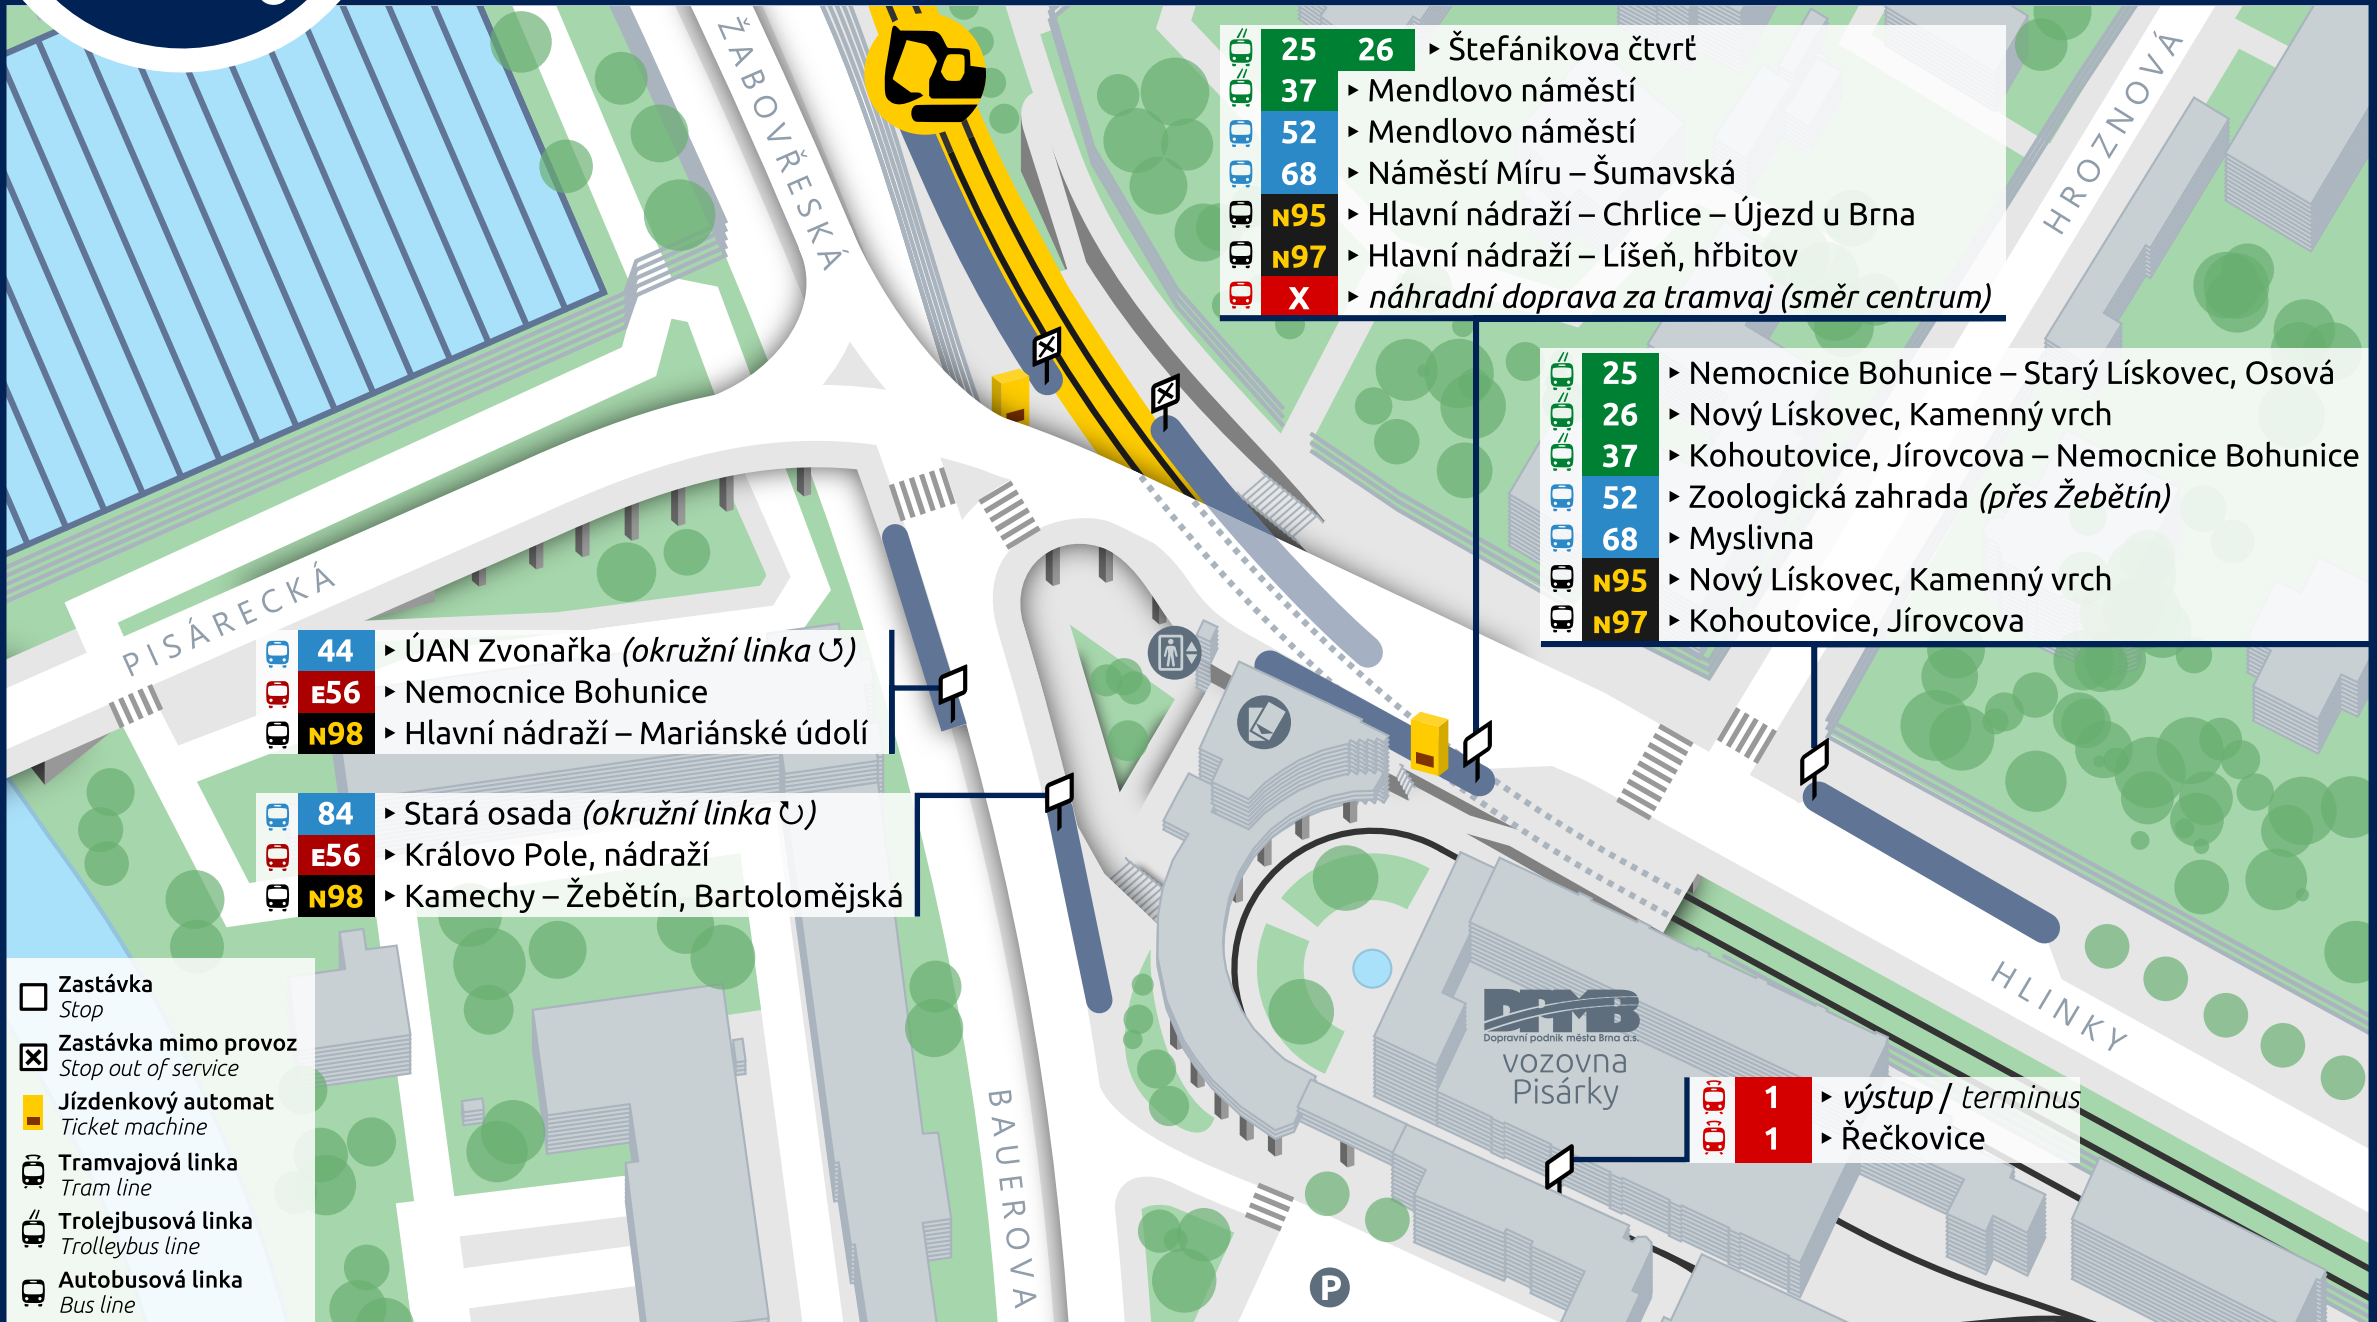

@DPMBaktualne

app: DPMBinfo

- 25 26 ▶ Štefánikova čtvrť
- 37 ▶ Mendlovo náměstí
- 52 ▶ Mendlovo náměstí
- 68 ▶ Náměstí Míru – Šumavská
- N95 ▶ Hlavní nádraží – Chrlice – Újezd u Brna
- N97 ▶ Hlavní nádraží – Líšeň, hřbitov
- X ▶ náhradní doprava za tramvaj (směr centrum)

- 25 ▶ Nemocnice Bohunice – Starý Lískovec, Osová
- 26 ▶ Nový Lískovec, Kamenný vrch
- 37 ▶ Kohoutovice, Jírovцова – Nemocnice Bohunice
- 52 ▶ Zoologická zahrada (přes Žebětín)
- 68 ▶ Myslivna
- N95 ▶ Nový Lískovec, Kamenný vrch
- N97 ▶ Kohoutovice, Jírovцова

- 44 ▶ ÚAN Zvonařka (okružní linka U)
- E56 ▶ Nemocnice Bohunice
- N98 ▶ Hlavní nádraží – Mariánské údolí

- 84 ▶ Stará osada (okružní linka U)
- E56 ▶ Královo Pole, nádraží
- N98 ▶ Kamechy – Žebětín, Bartolomějská

- Zastávka
Stop
- Zastávka mimo provoz
Stop out of service
- Jízdenkový automat
Ticket machine
- Tramvajová linka
Tram line
- Trolejbusová linka
Trolleybus line
- Autobusová linka
Bus line

- 1 ▶ výstup / terminus
- 1 ▶ Řečkovice