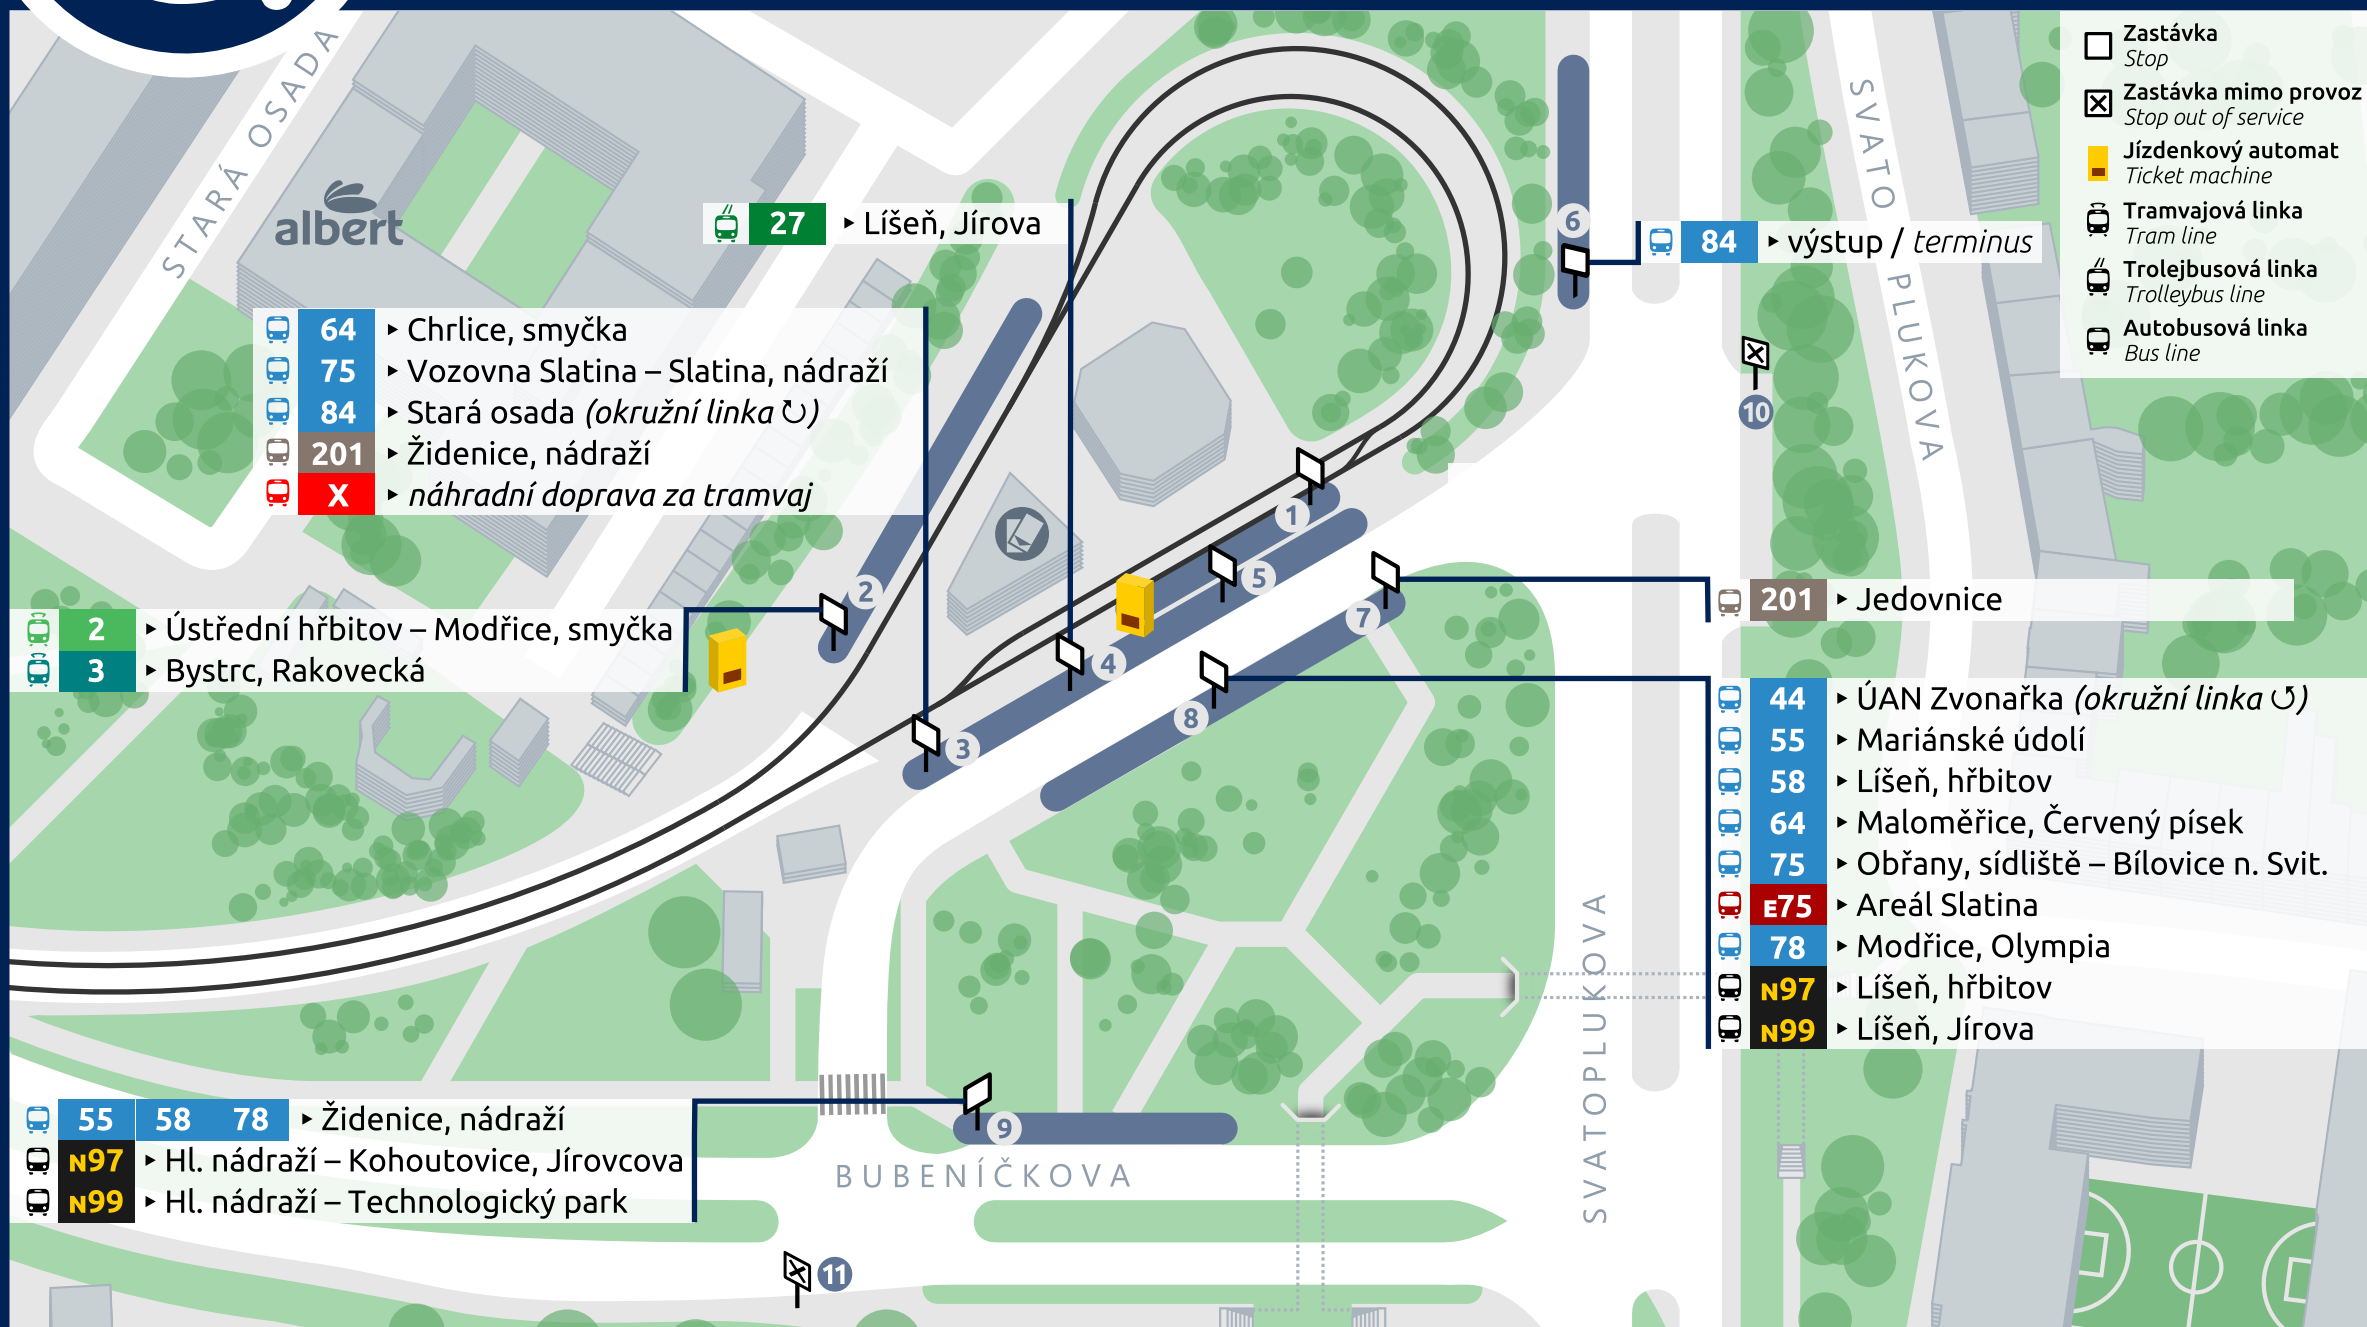

# Stará osada

Schéma přestupního uzlu (platné k 11. 12. 2022, nezahrnuje krátkodobé výluky)  
Connection point map (valid from 11. 12. 2022, doesn't include short-term diversions)

+420 5 4317 4317

www.dpmb.cz

fb.com/dpmbaktualne

@DPMBaktualne

app: DPMBinfo

- Zastávka  
Stop
- Zastávka mimo provoz  
Stop out of service
- Jízdenkový automat  
Ticket machine
- Tramvajová linka  
Tram line
- Trolejbusová linka  
Trolleybus line
- Autobusová linka  
Bus line