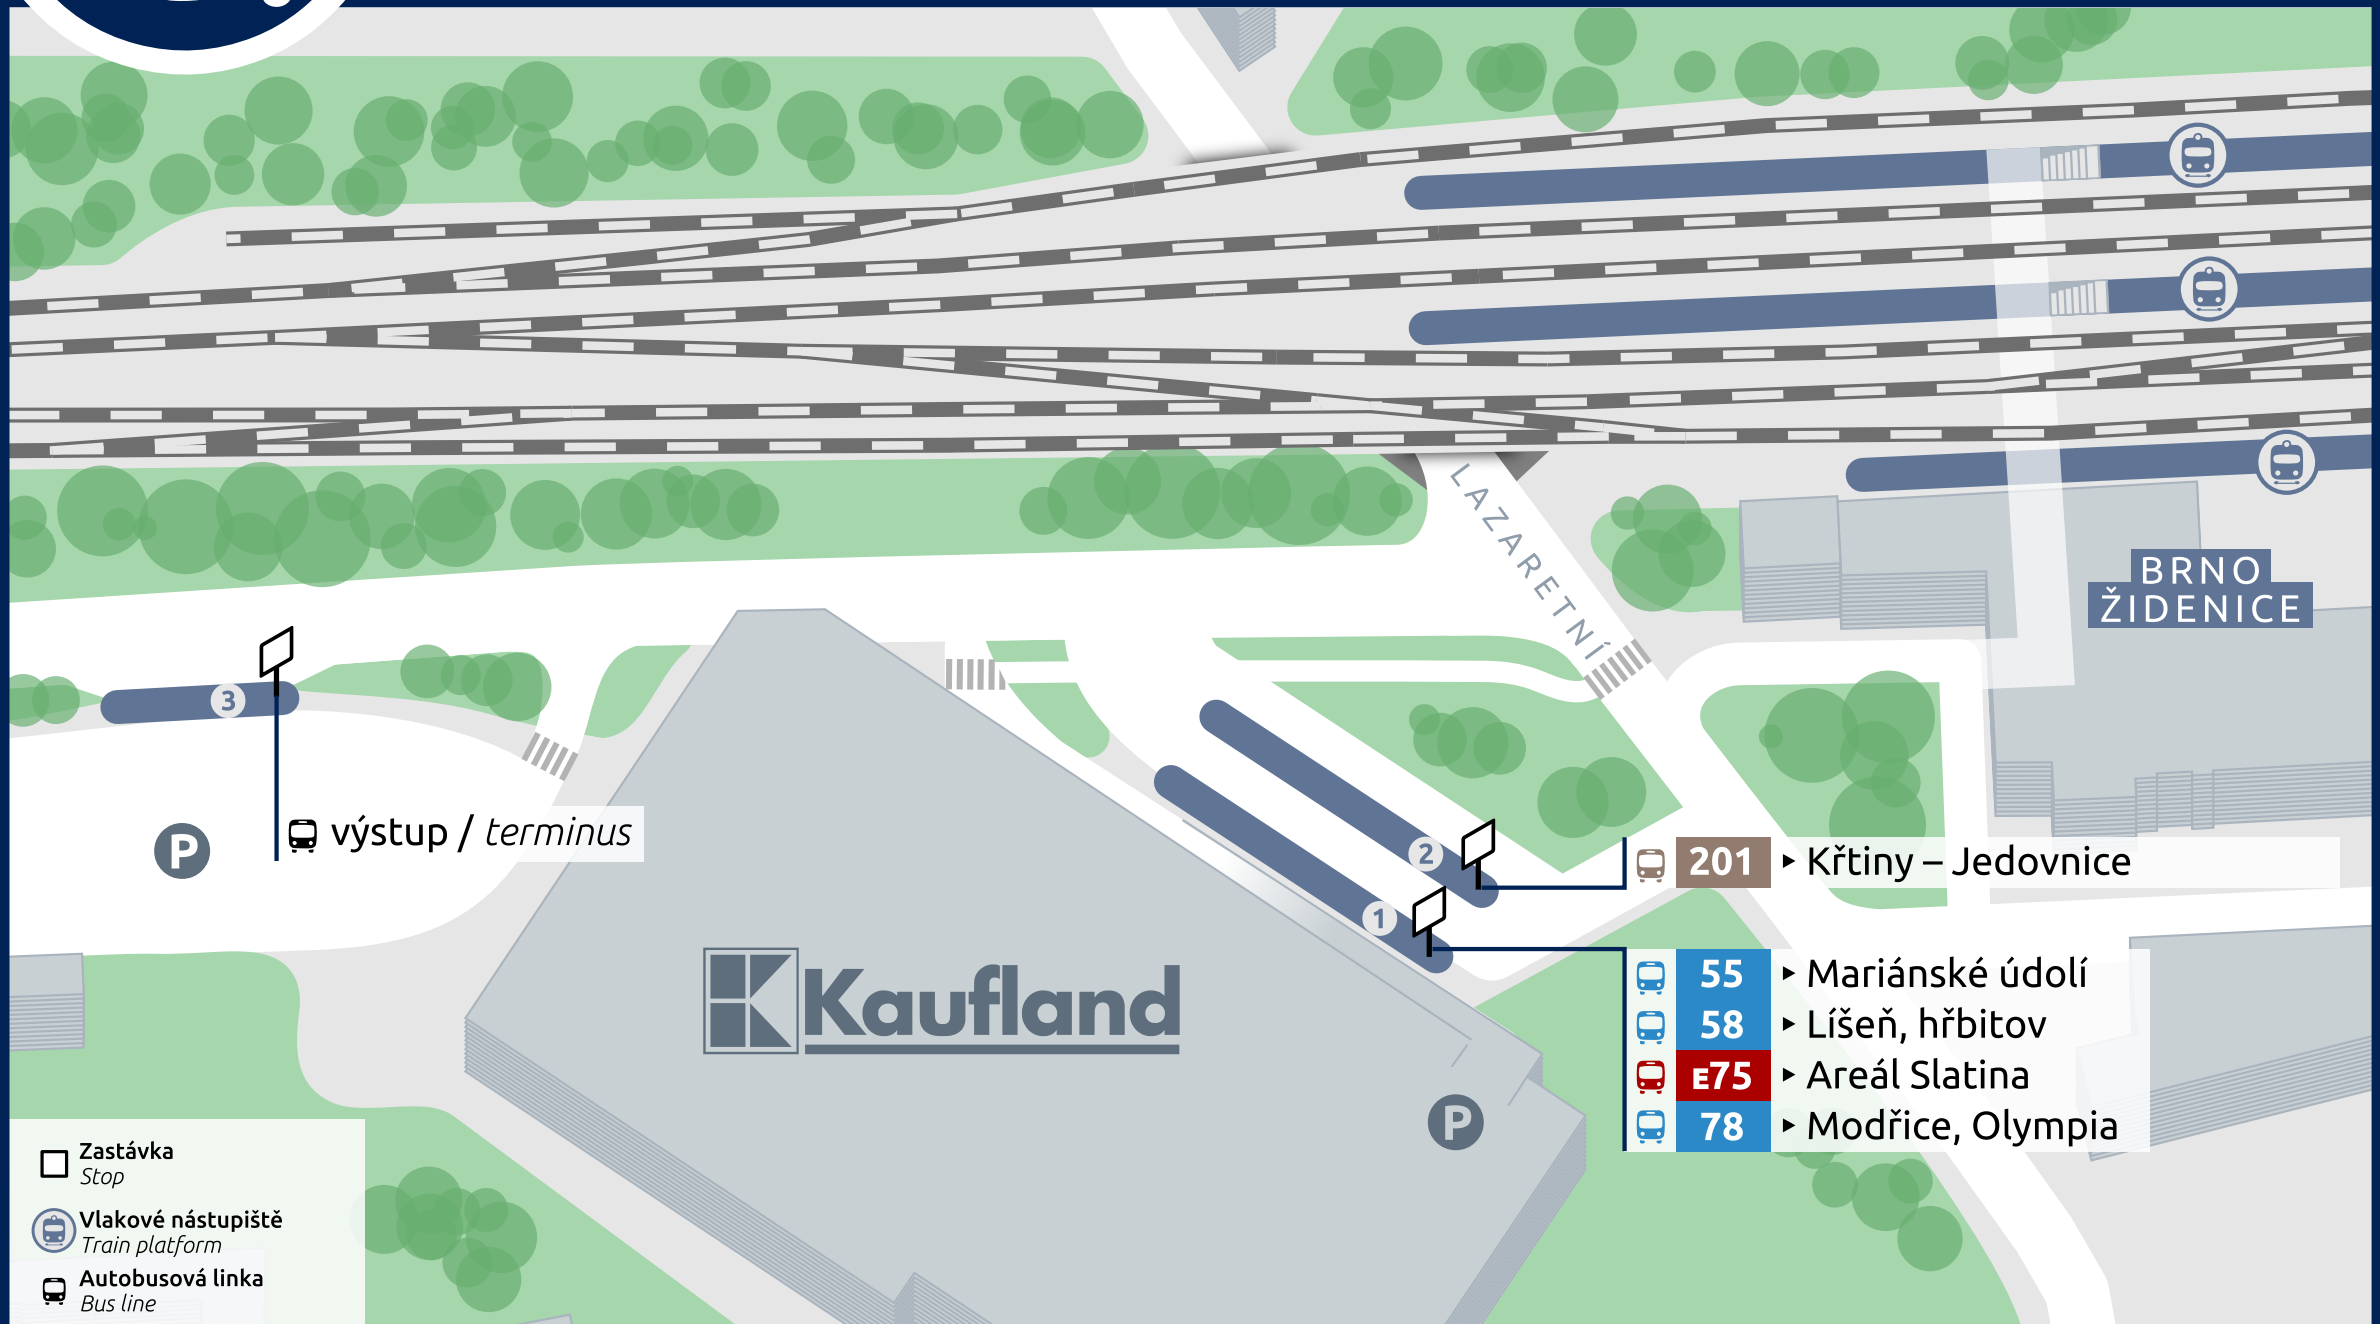

Židenice, nádraží

Schéma přestupního uzlu (platné k 11. 12. 2022, nezahrnuje krátkodobé výluky)
Connection point map (valid from 11. 12. 2022, doesn't include short-term diversions)

+420 5 4317 4317

www.dpmb.cz

fb.com/dpmbaktualne

@DPMBaktualne

app: DPMBinfo

Zastávka
Stop

Vlakové nástupiště
Train platform

Autobusová linka
Bus line

- 55 ▶ Mariánské údolí
- 58 ▶ Líšeň, hřbitov
- E75** ▶ Areál Slatina
- 78 ▶ Modřice, Olympia

201 ▶ Křtiny – Jedovnice

výstup / terminus

BRNO
ŽIDENICE