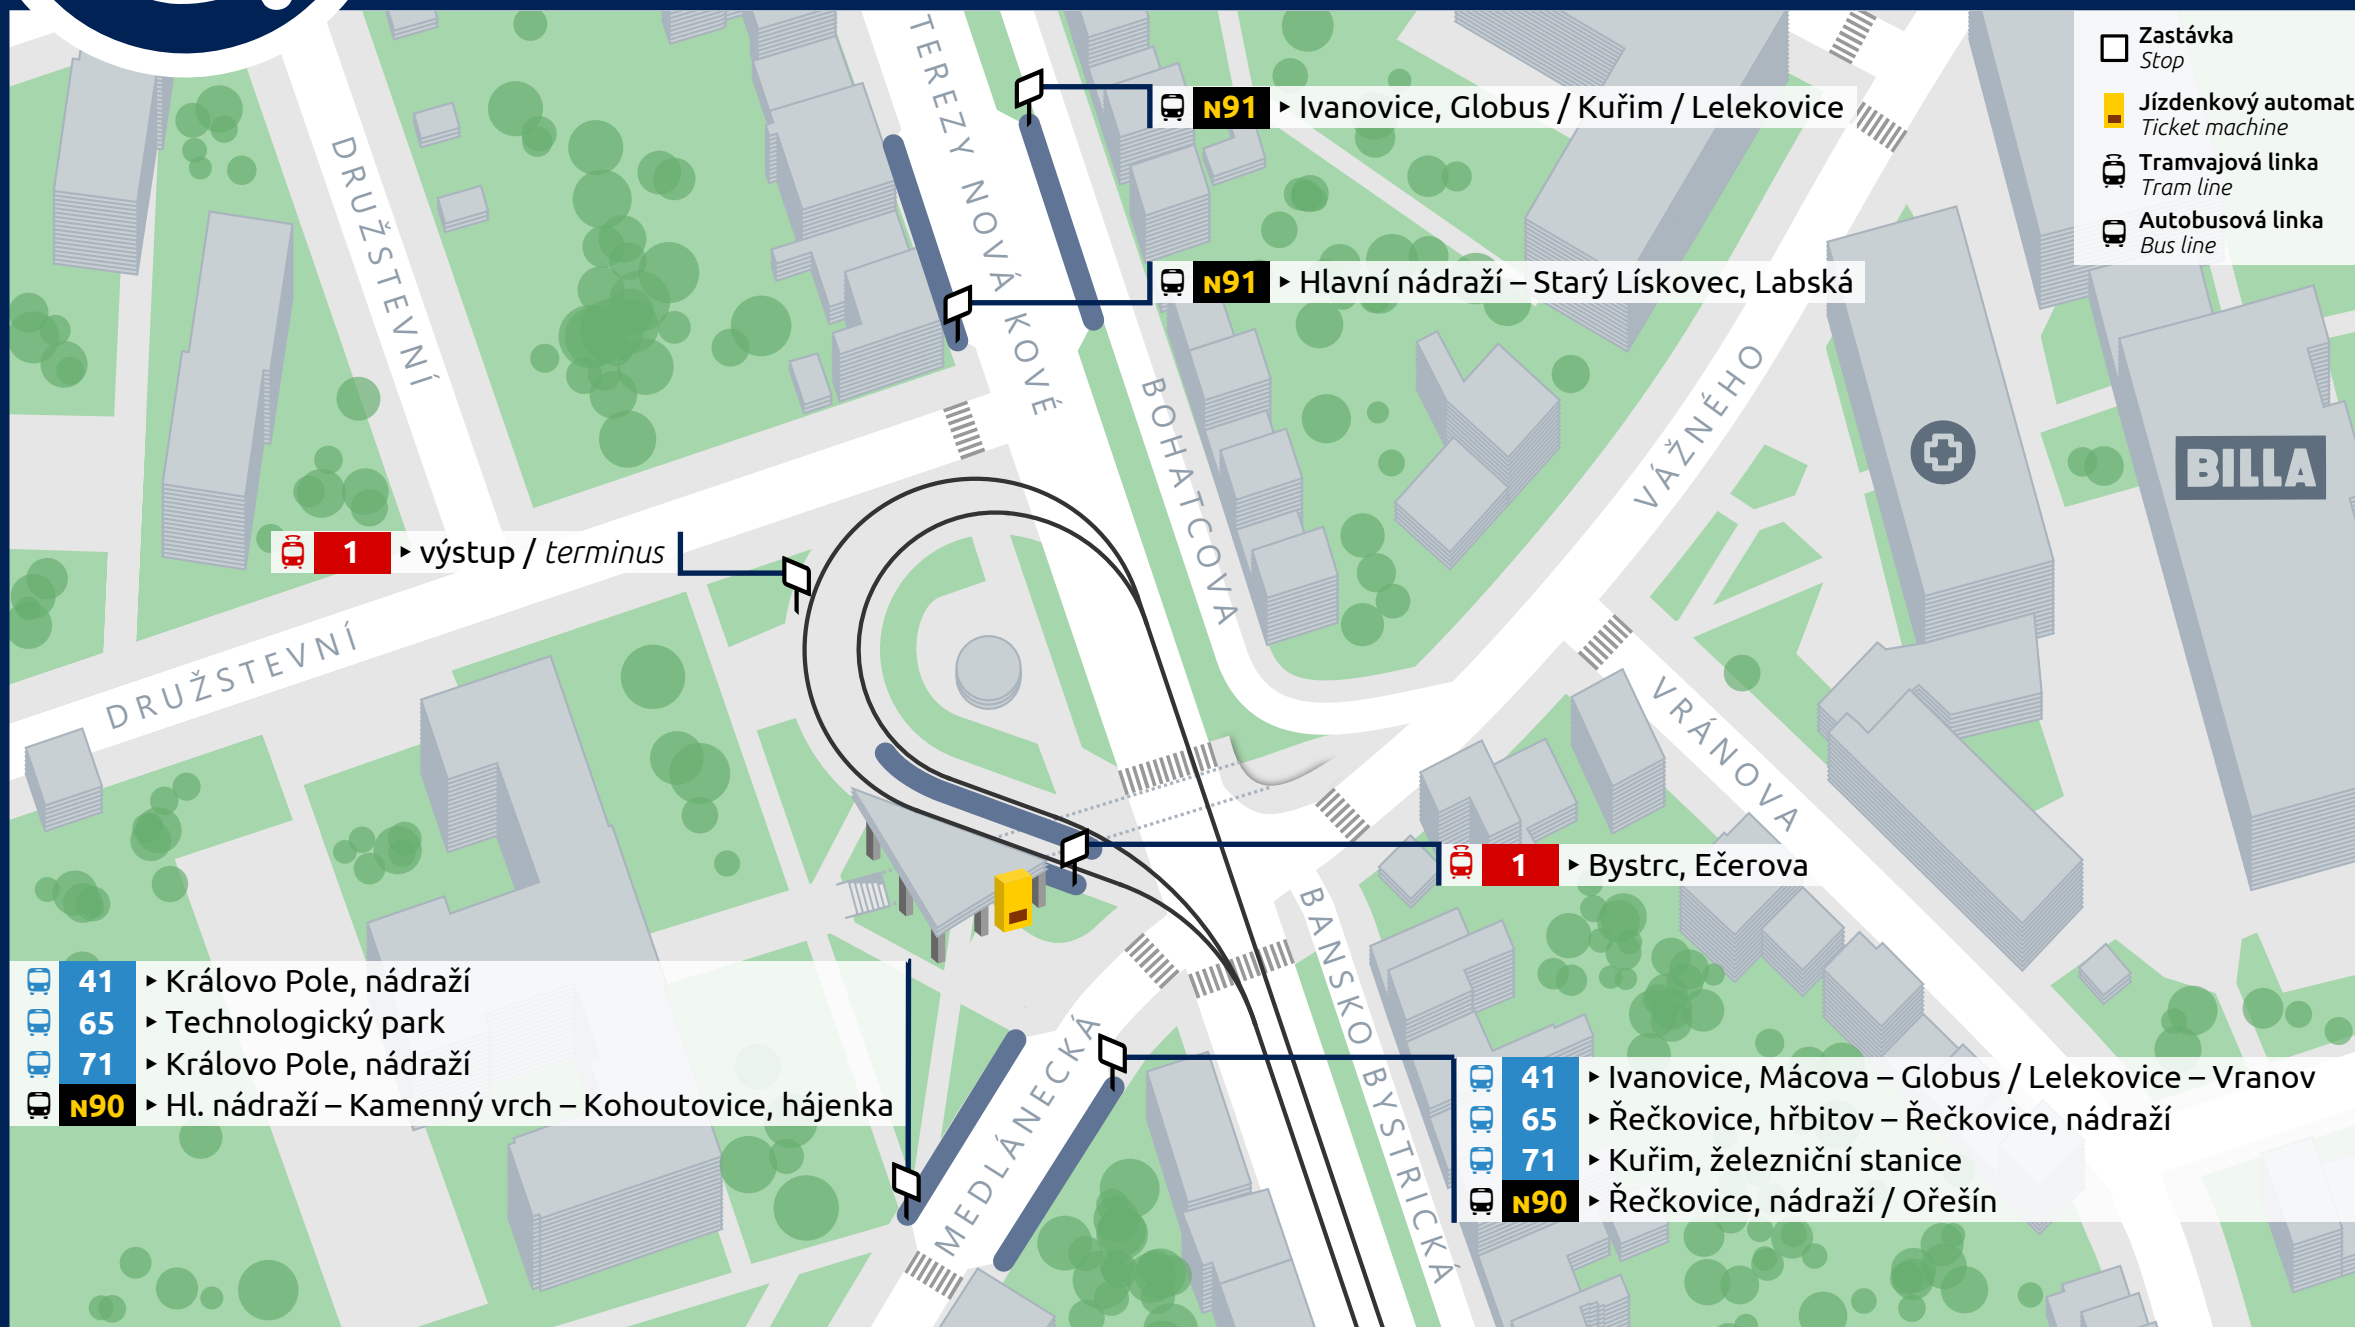

Rečkovice

Schéma přestupního uzlu (platné k 1. 5. 2023, nezahrnuje krátkodobé výluky)
Connection point map (valid from 1. 5. 2023, doesn't include short-term diversions)

+420 5 4317 4317

www.dpmb.cz

fb.com/dpmbaktualne

@DPMBaktualne

app: DPMBinfo

- Zastávka
Stop
- Jízdenkový automat
Ticket machine
- ☎ Tramvajová linka
Tram line
- ☎ Autobusová linka
Bus line

- ☎ 41 ▶ Královo Pole, nádraží
- ☎ 65 ▶ Technologický park
- ☎ 71 ▶ Královo Pole, nádraží
- ☎ N90 ▶ Hl. nádraží – Kamenný vrch – Kohoutovice, hájenka

- ☎ 41 ▶ Ivanovice, Mácova – Globus / Lelekovice – Vranov
- ☎ 65 ▶ Řečkovice, hřbitov – Řečkovice, nádraží
- ☎ 71 ▶ Kuřim, železniční stanice
- ☎ N90 ▶ Řečkovice, nádraží / Ořešín