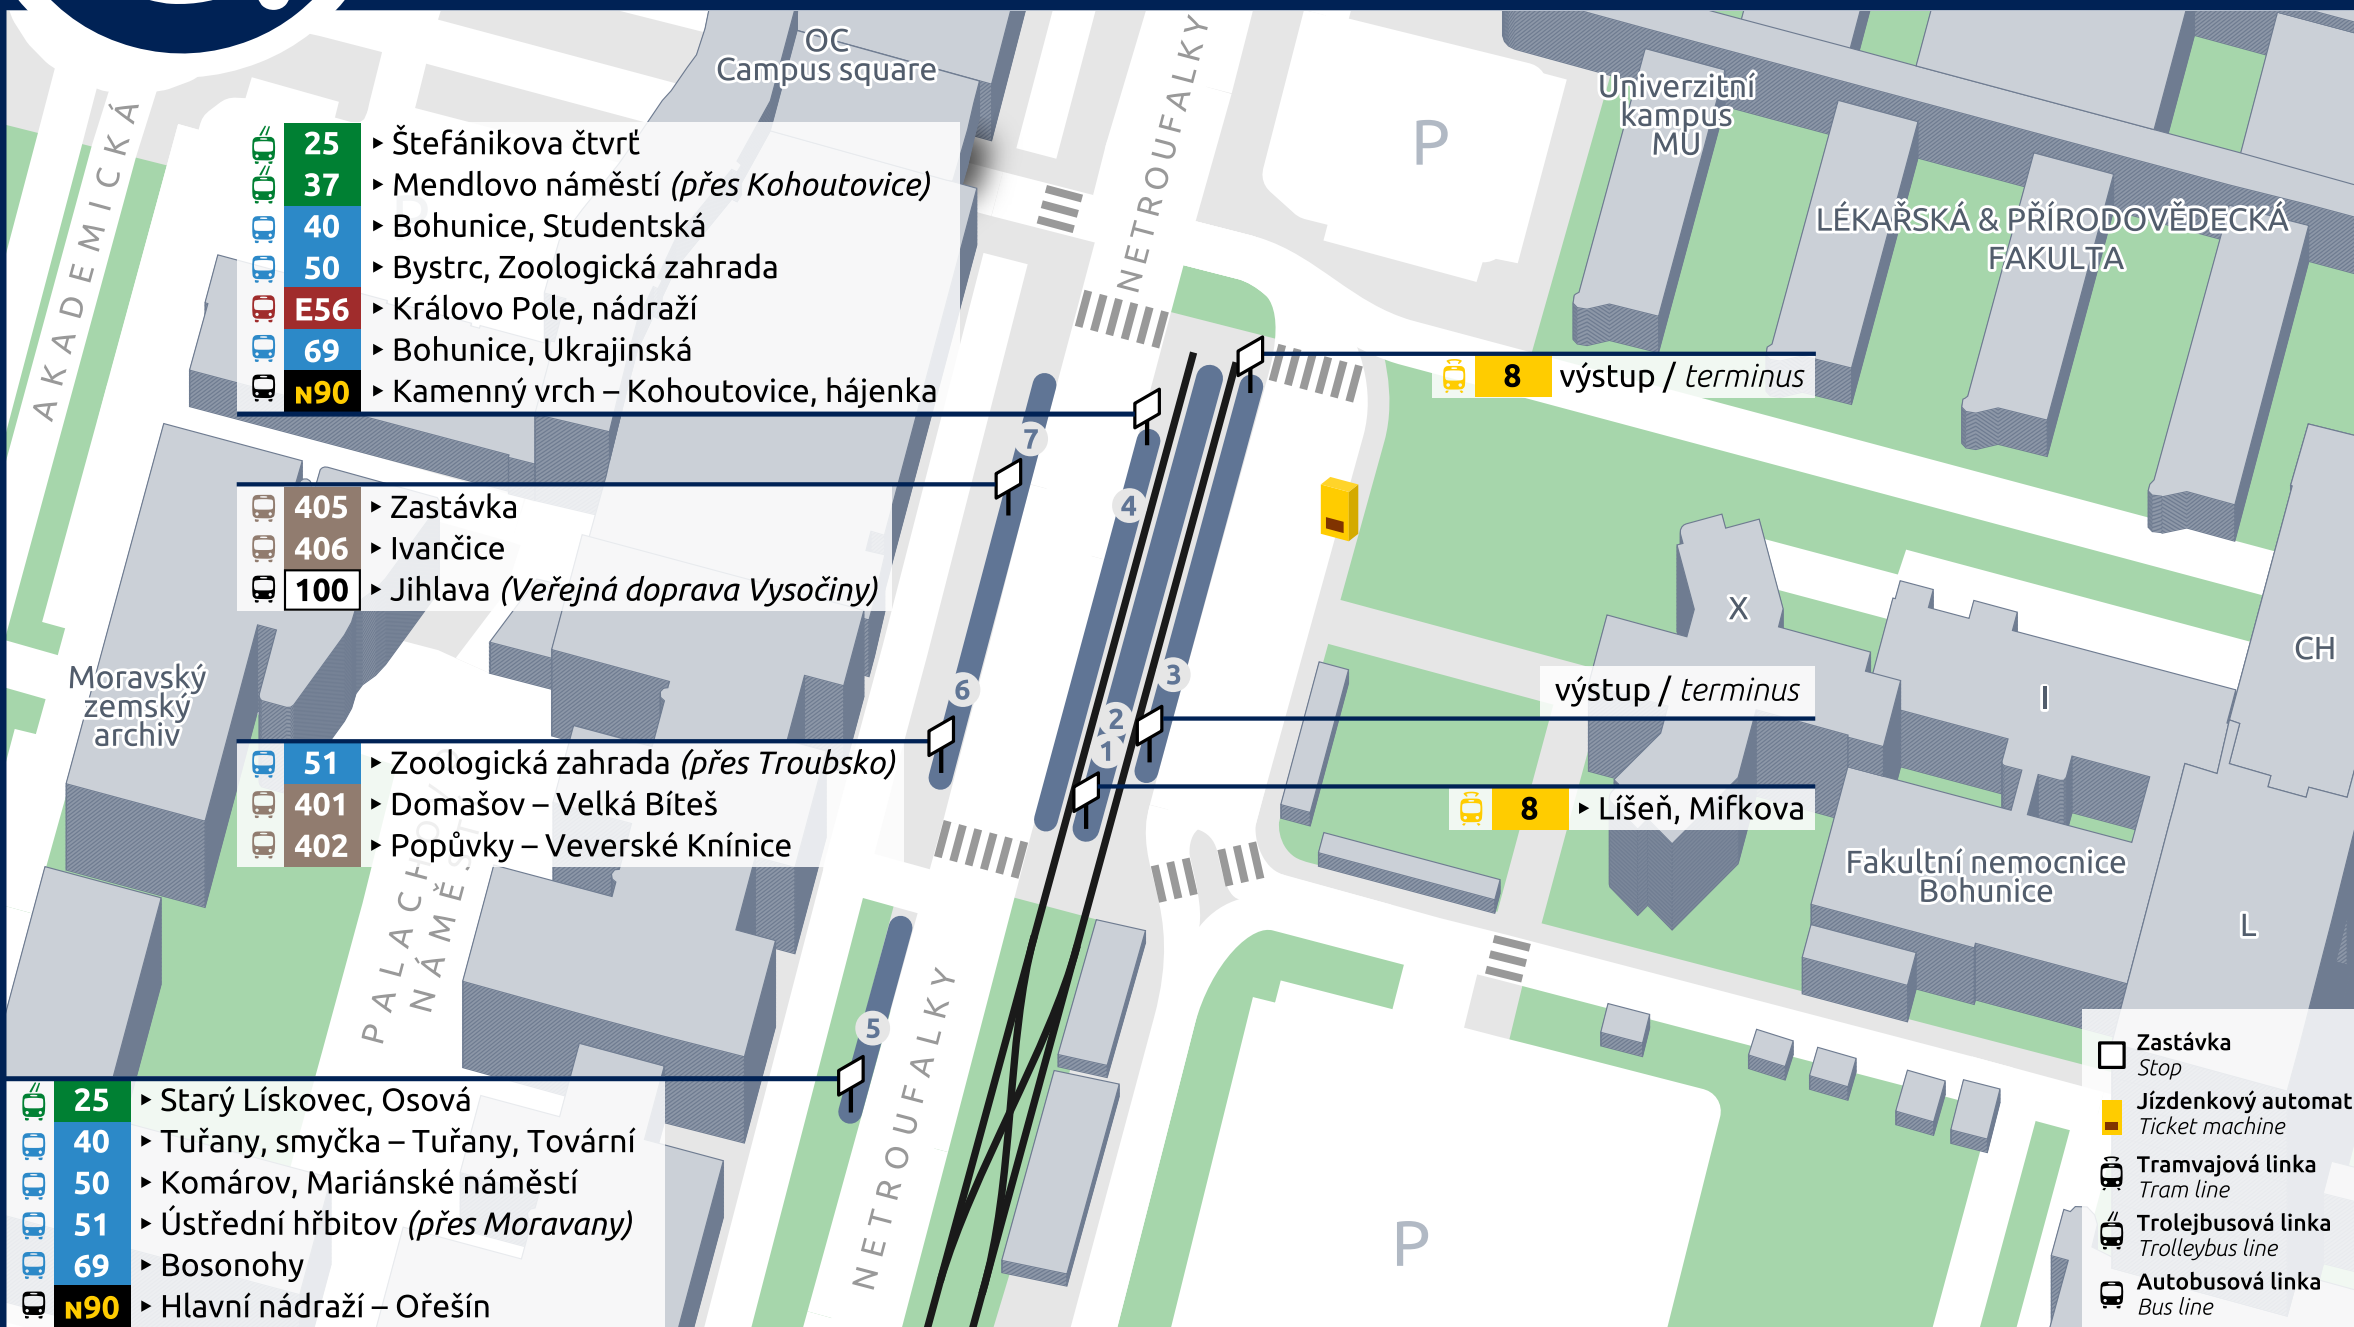

Nemocnice Bohunice

Schéma přestupního uzlu (platné k 4. 9. 2023, nezahrnuje krátkodobé výluky)
 Connection point map (valid from 4. 9. 2023, doesn't include short-term diversions)

+420 5 4317 4317

www.dpmb.cz

fb.com/dpmbaktualne

@DPMBaktualne

app: DPMBinfo

- 25** ▶ Štefánikova čtvrť
- 37** ▶ Mendlovo náměstí (přes Kohoutovice)
- 40** ▶ Bohunice, Studentská
- 50** ▶ Bystrc, Zoologická zahrada
- E56** ▶ Královo Pole, nádraží
- 69** ▶ Bohunice, Ukrajinská
- N90** ▶ Kamenný vrch – Kohoutovice, hájenka

- 405** ▶ Zastávka
- 406** ▶ Ivančice
- 100** ▶ Jihlava (Veřejná doprava Vysočiny)

- 51** ▶ Zoologická zahrada (přes Troubsko)
- 401** ▶ Domašov – Velká Bíteš
- 402** ▶ Popůvky – Veverské Knínice

- 25** ▶ Starý Lískovec, Osová
- 40** ▶ Tuřany, smyčka – Tuřany, Tovární
- 50** ▶ Komárov, Mariánské náměstí
- 51** ▶ Ústřední hřbitov (přes Moravany)
- 69** ▶ Bosonohy
- N90** ▶ Hlavní nádraží – Ořešín

- Zastávka
Stop
- Jízdenkový automat
Ticket machine
- Tramvajová linka
Tram line
- Trolejbusová linka
Trolleybus line
- Autobusová linka
Bus line