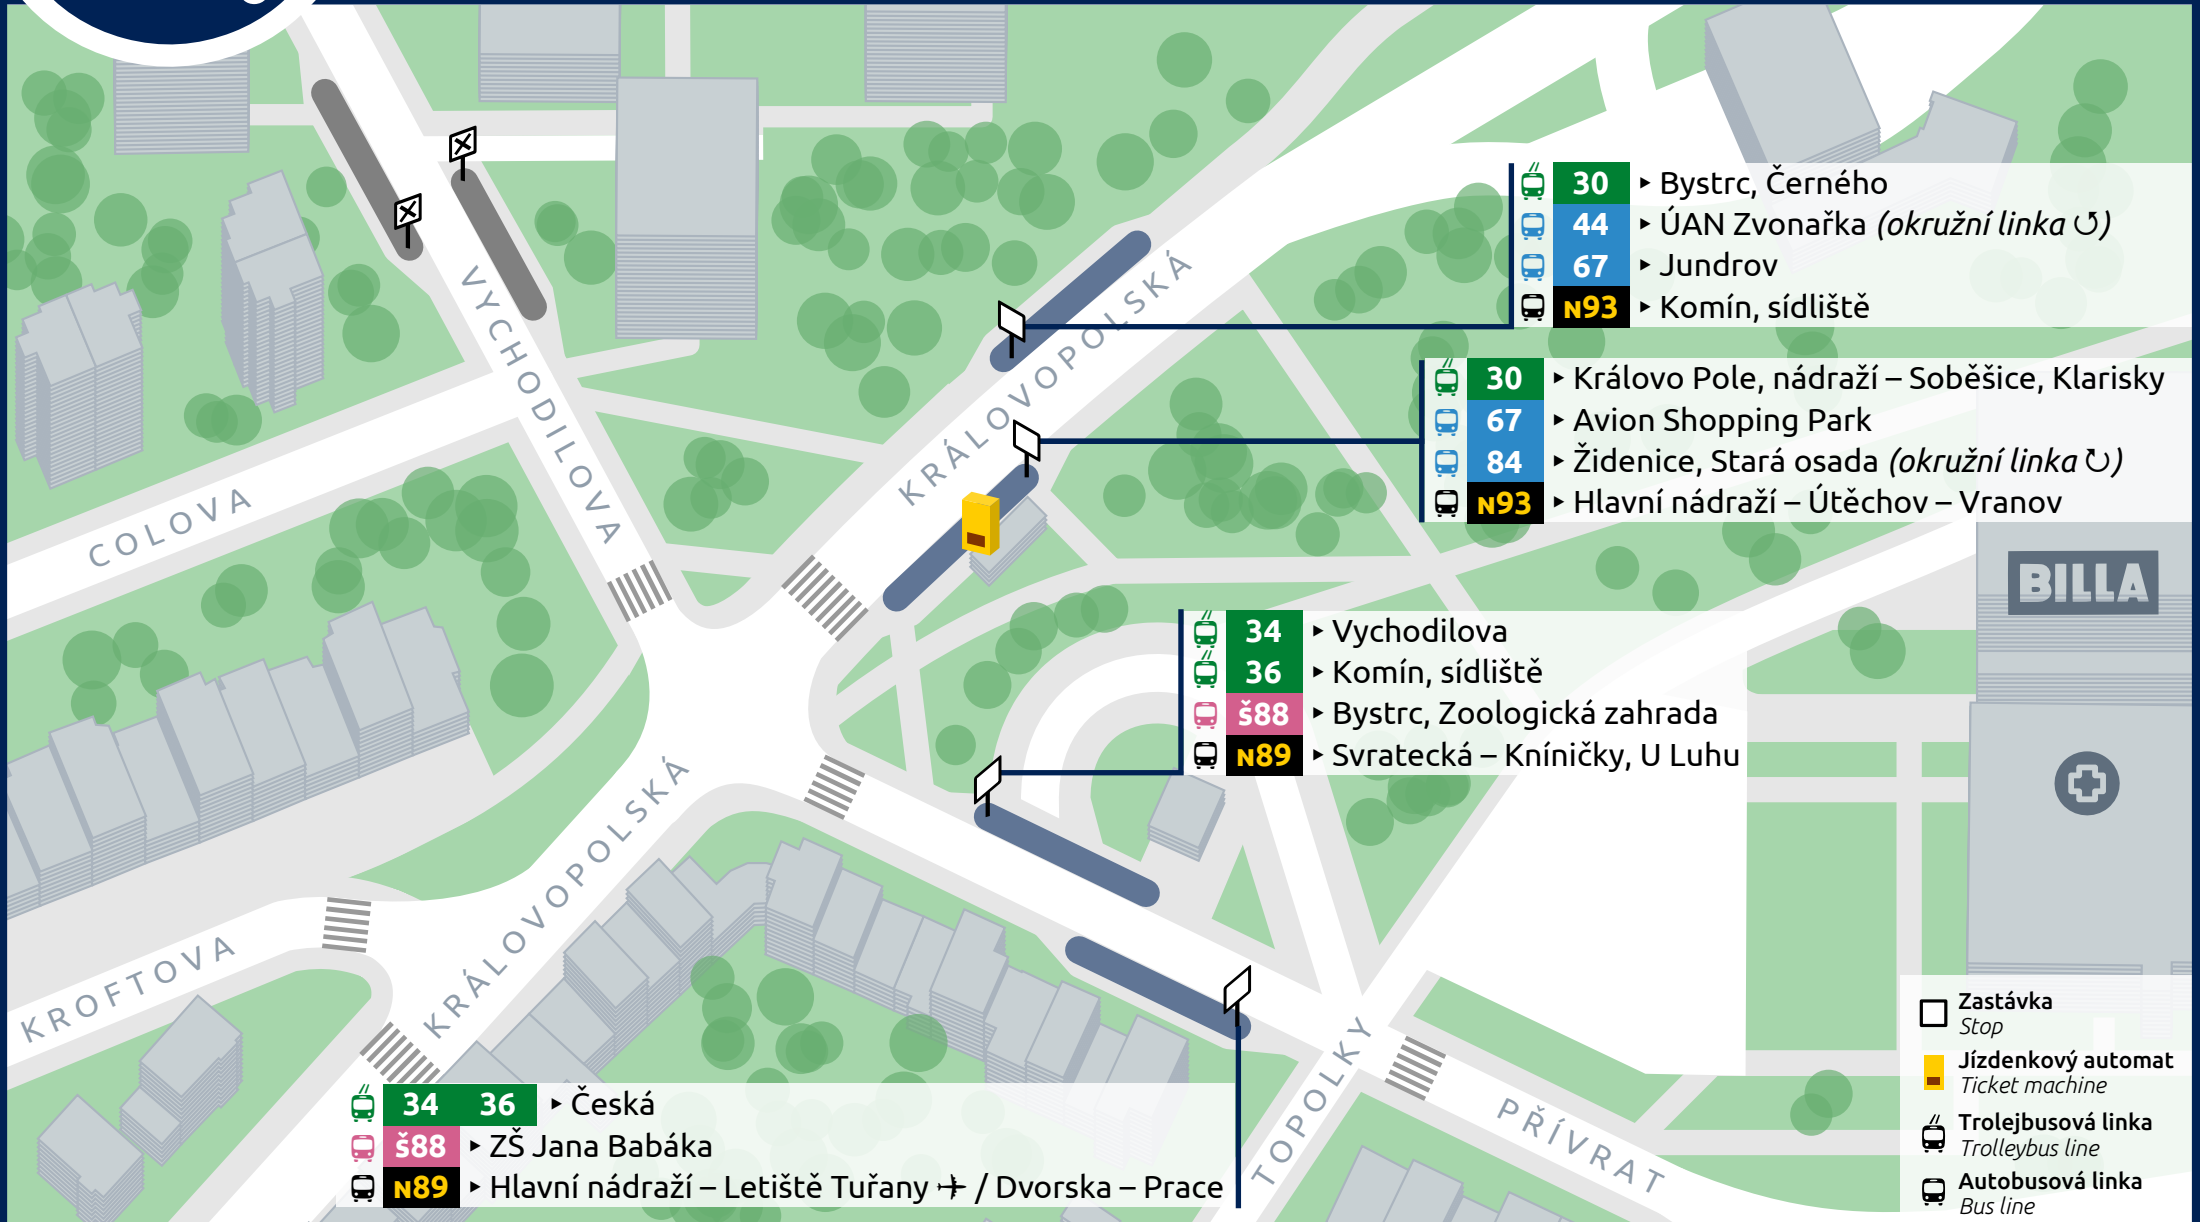

Přívrat

Schéma přestupního uzlu (platné k 27. 4. 2024, nezahrnuje krátkodobé výluky)
Connection point map (valid from 27. 4. 2022, doesn't include short-term diversions)

+420 5 4317 4317

www.dpmb.cz

fb.com/dpmbaktualne

@DPMBaktualne

app: DPMBinfo

- 30 ▶ Bystrc, Černého
- 44 ▶ ÚAN Zvonařka (okružní linka ∪)
- 67 ▶ Jundrov
- N93 ▶ Komín, sídliště

- 30 ▶ Královo Pole, nádraží – Soběšice, Klarisky
- 67 ▶ Avion Shopping Park
- 84 ▶ Židenice, Stará osada (okružní linka ∪)
- N93 ▶ Hlavní nádraží – Útěchov – Vranov

- 34 ▶ Vychodilova
- 36 ▶ Komín, sídliště
- š88 ▶ Bystrc, Zoologická zahrada
- N89 ▶ Svratecká – Kníničky, U Luhu

- 34 36 ▶ Česká
- š88 ▶ ZŠ Jana Babáka
- N89 ▶ Hlavní nádraží – Letiště Tuřany ↗ / Dvorska – Prace

- Zastávka
Stop
- Jízdenkový automat
Ticket machine
- 🚊 Trolejbusová linka
Trolleybus line
- 🚌 Autobusová linka
Bus line