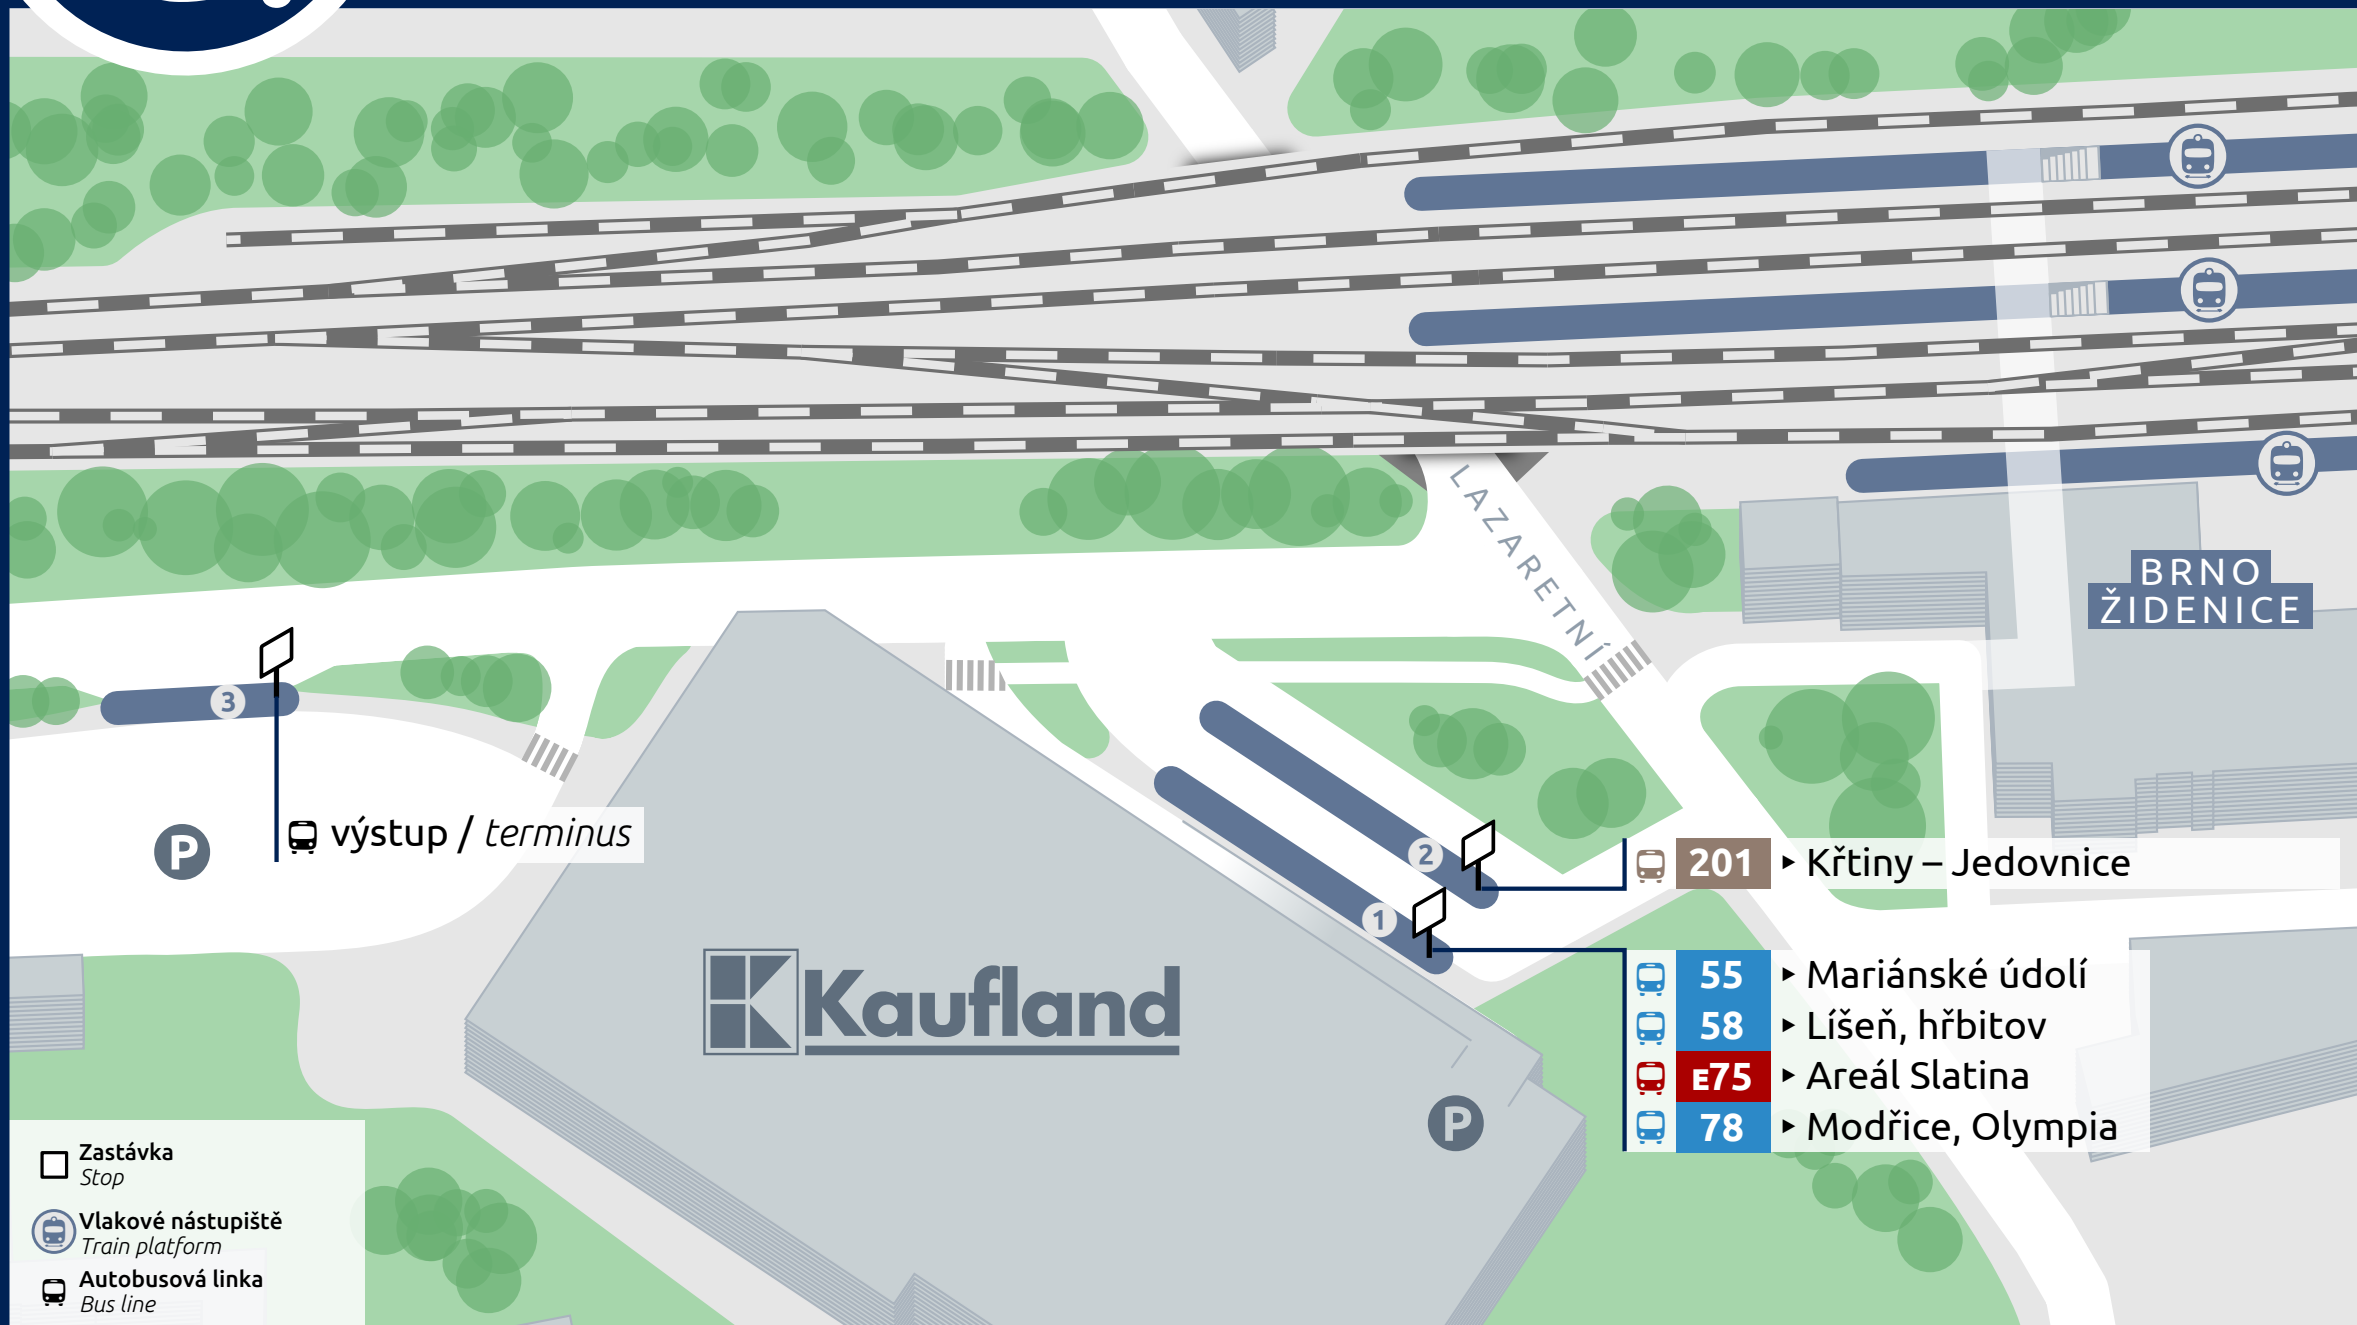

# Židenice, nádraží

Schéma přestupního uzlu (platné k 27. 4. 2024, nezahrnuje krátkodobé výluky)  
Connection point map (valid from 27. 4. 2024, doesn't include short-term diversions)

+420 5 4317 4317

www.dpmb.cz

fb.com/dpmbaktualne

@DPMBaktualne

app: DPMBinfo

Zastávka  
Stop

Vlakové nástupiště  
Train platform

Autobusová linka  
Bus line

- 55 ▶ Mariánské údolí
- 58 ▶ Líšeň, hřbitov
- E75** ▶ Areál Slatina
- 78 ▶ Modřice, Olympia

201 ▶ Křtiny – Jedovnice

výstup / terminus