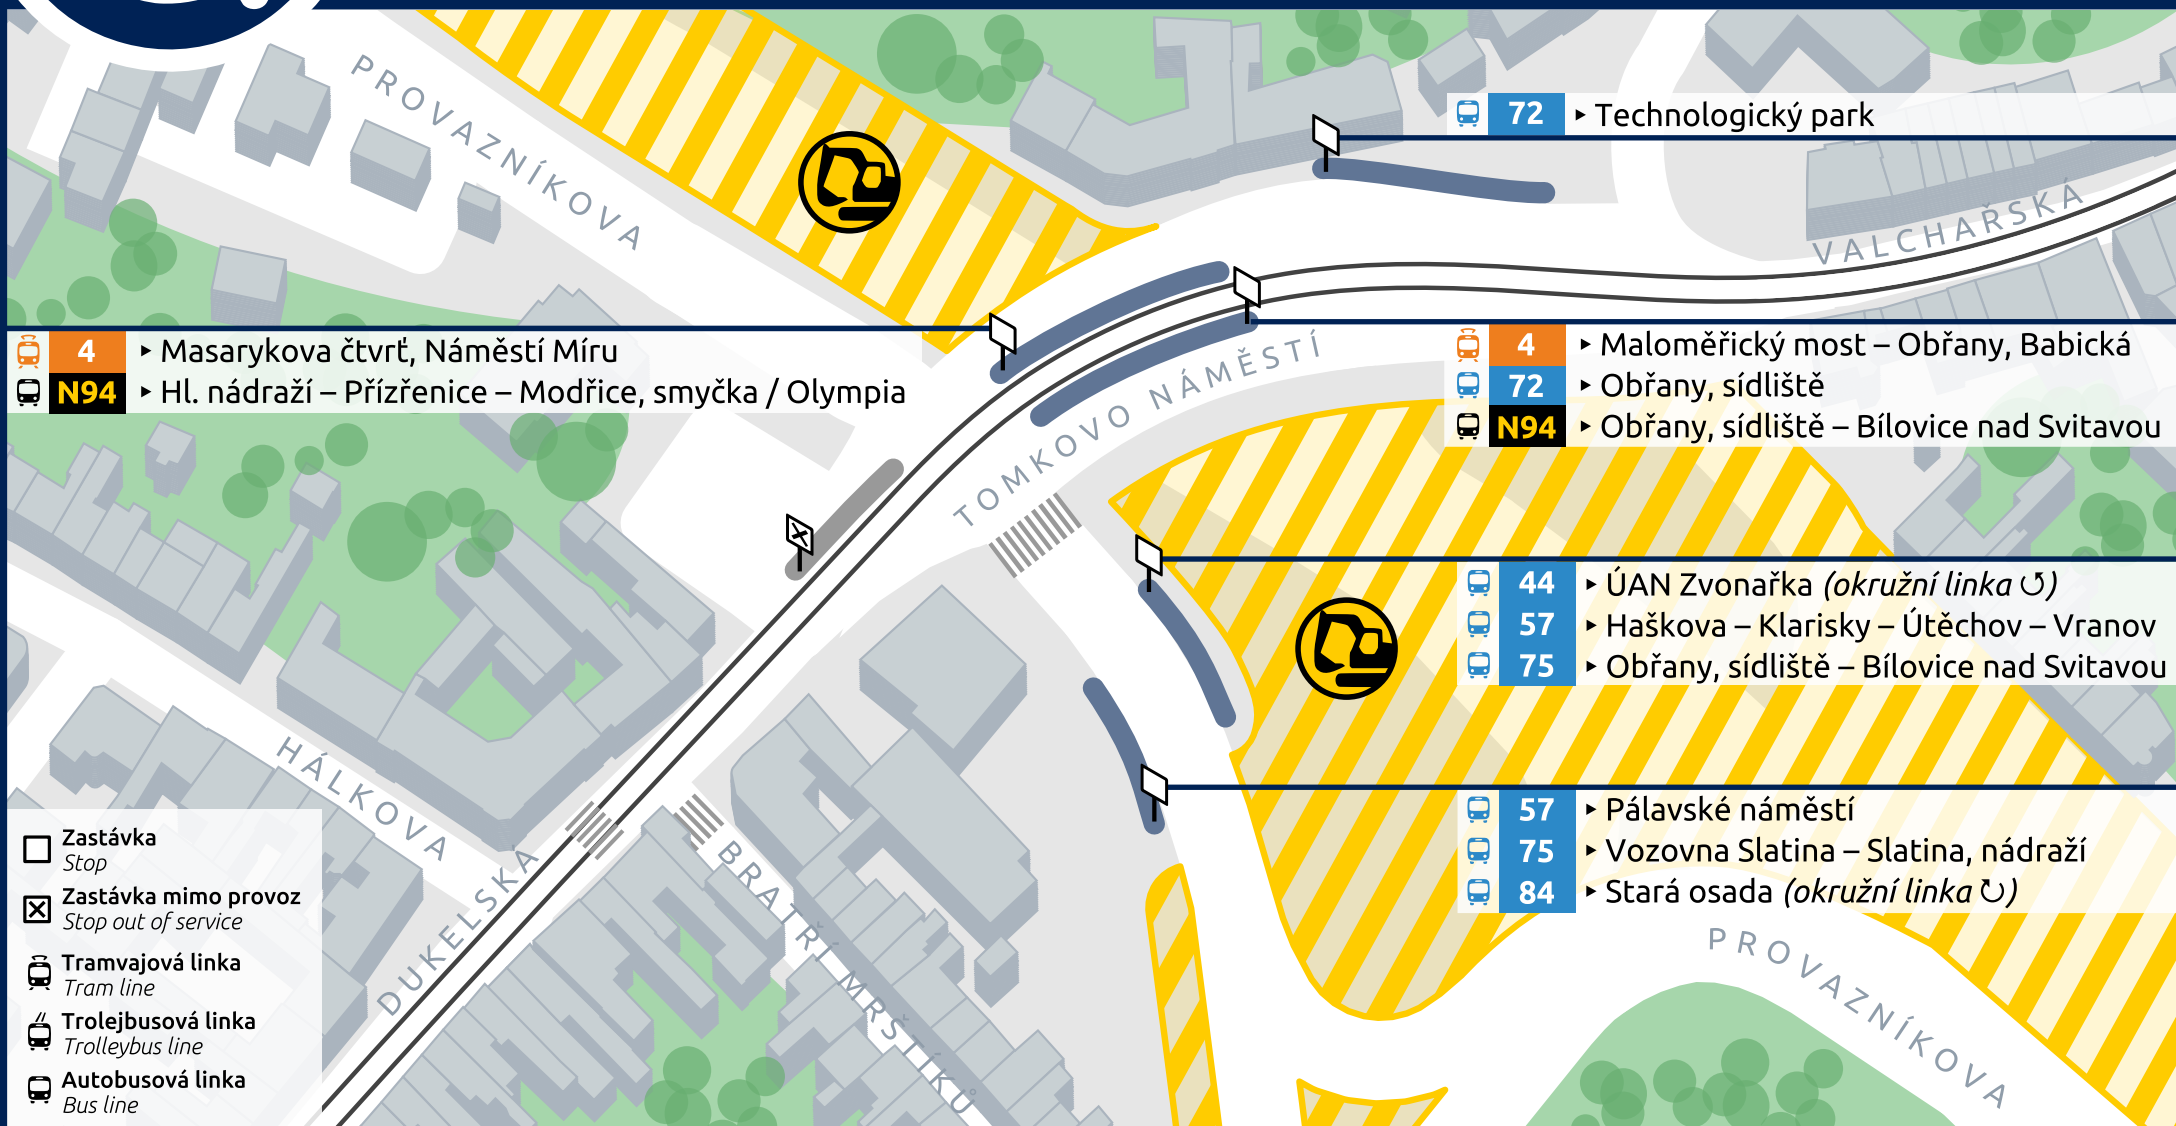

Tomkovo náměstí

Schéma přestupního uzlu (platné k 2. 6. 2024, nezahrnuje krátkodobé výluky)
Connection point map (valid from 2. 6. 2024, doesn't include short-term diversions)

+420 5 4317 4317

www.dpmb.cz

fb.com/dpmbaktualne

@DPMBaktualne

app: DPMBinfo

Z důvodu výstavby velkého městského okruhu mohou být některé zastávky dočasně překládány. Věnujte prosím pozornost informacím na zastávkách.
Due to the construction of the large city beltway, some stops may be temporarily relocated. Please pay attention to the information at the stops.