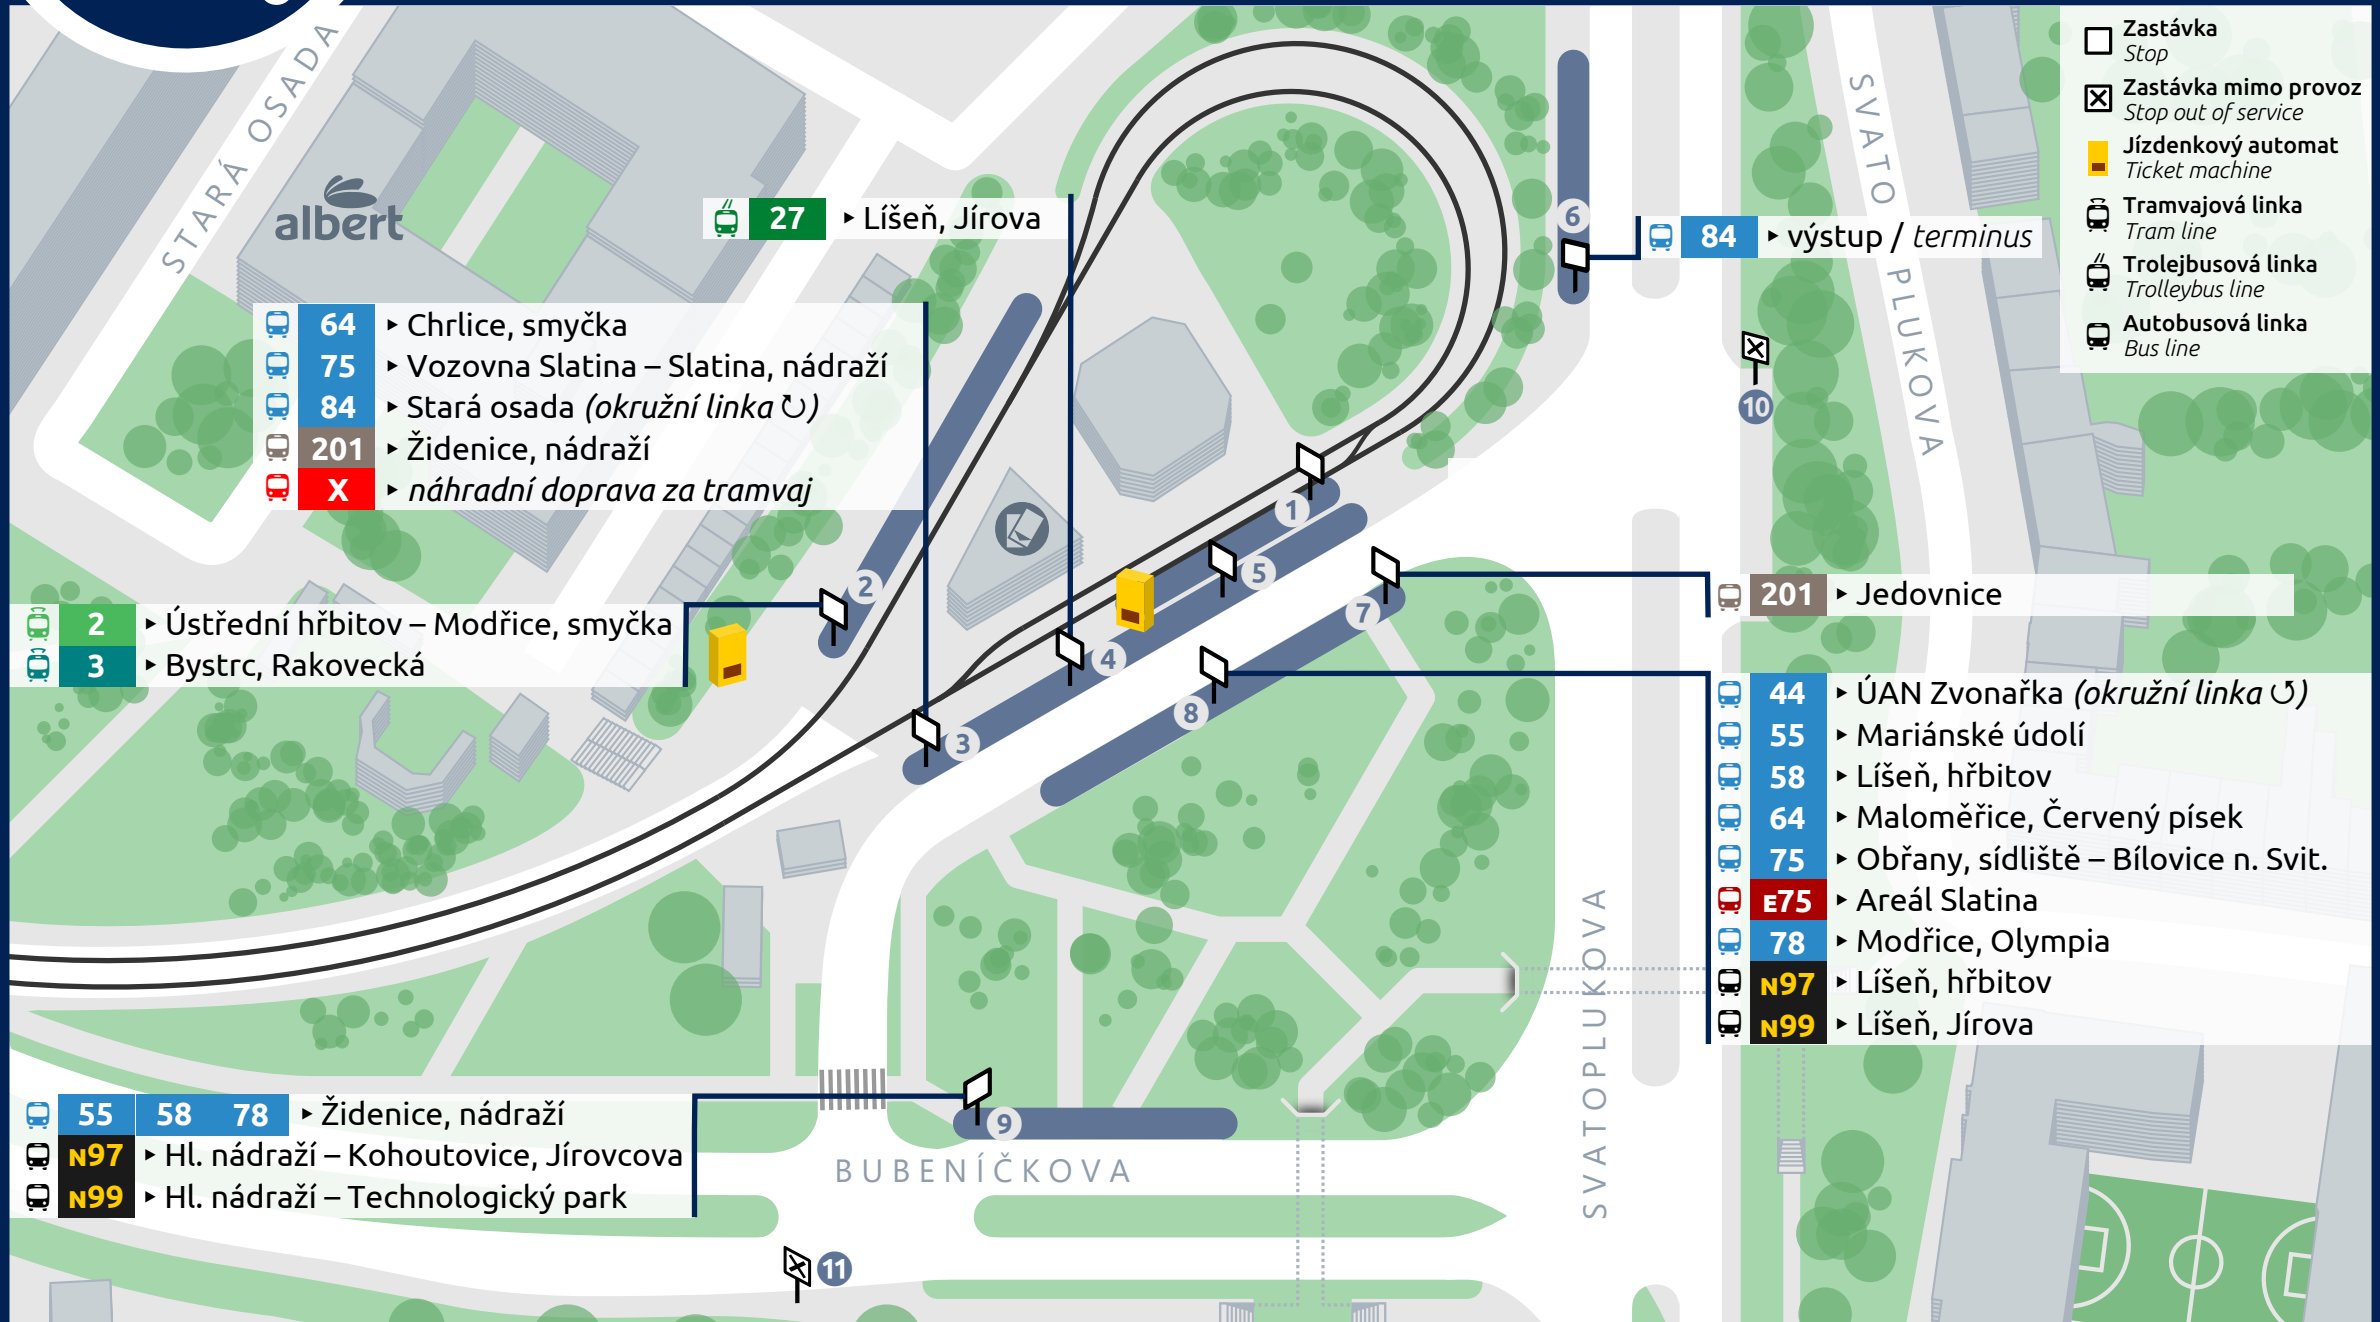

Stará osada

Schéma přestupního uzlu (platné k 1. 9. 2024, nezahrnuje krátkodobé výluky)
Connection point map (valid from 1. 9. 2024, doesn't include short-term diversions)

+420 5 4317 4317

www.dpmb.cz

fb.com/dpmbaktualne

@DPMBaktualne

app: DPMBinfo

- Zastávka
Stop
- Zastávka mimo provoz
Stop out of service
- Jízdenkový automat
Ticket machine
- Tramvajová linka
Tram line
- Trolejbusová linka
Trolleybus line
- Autobusová linka
Bus line

- 64 ▶ Chrlice, smyčka
- 75 ▶ Vozovna Slatina – Slatina, nádraží
- 84 ▶ Stará osada (okružní linka ☺)
- 201 ▶ Židenice, nádraží
- X ▶ náhradní doprava za tramvaj

- 2 ▶ Ústřední hřbitov – Modřice, smyčka
- 3 ▶ Bystrc, Rakovecká

- 44 ▶ ÚAN Zvonařka (okružní linka ☺)
- 55 ▶ Mariánské údolí
- 58 ▶ Líšeň, hřbitov
- 64 ▶ Maloměřice, Červený písek
- 75 ▶ Obřany, sídliště – Bílovice n. Svit.
- E75 ▶ Areál Slatina
- 78 ▶ Modřice, Olympia
- N97 ▶ Líšeň, hřbitov
- N99 ▶ Líšeň, Jírova