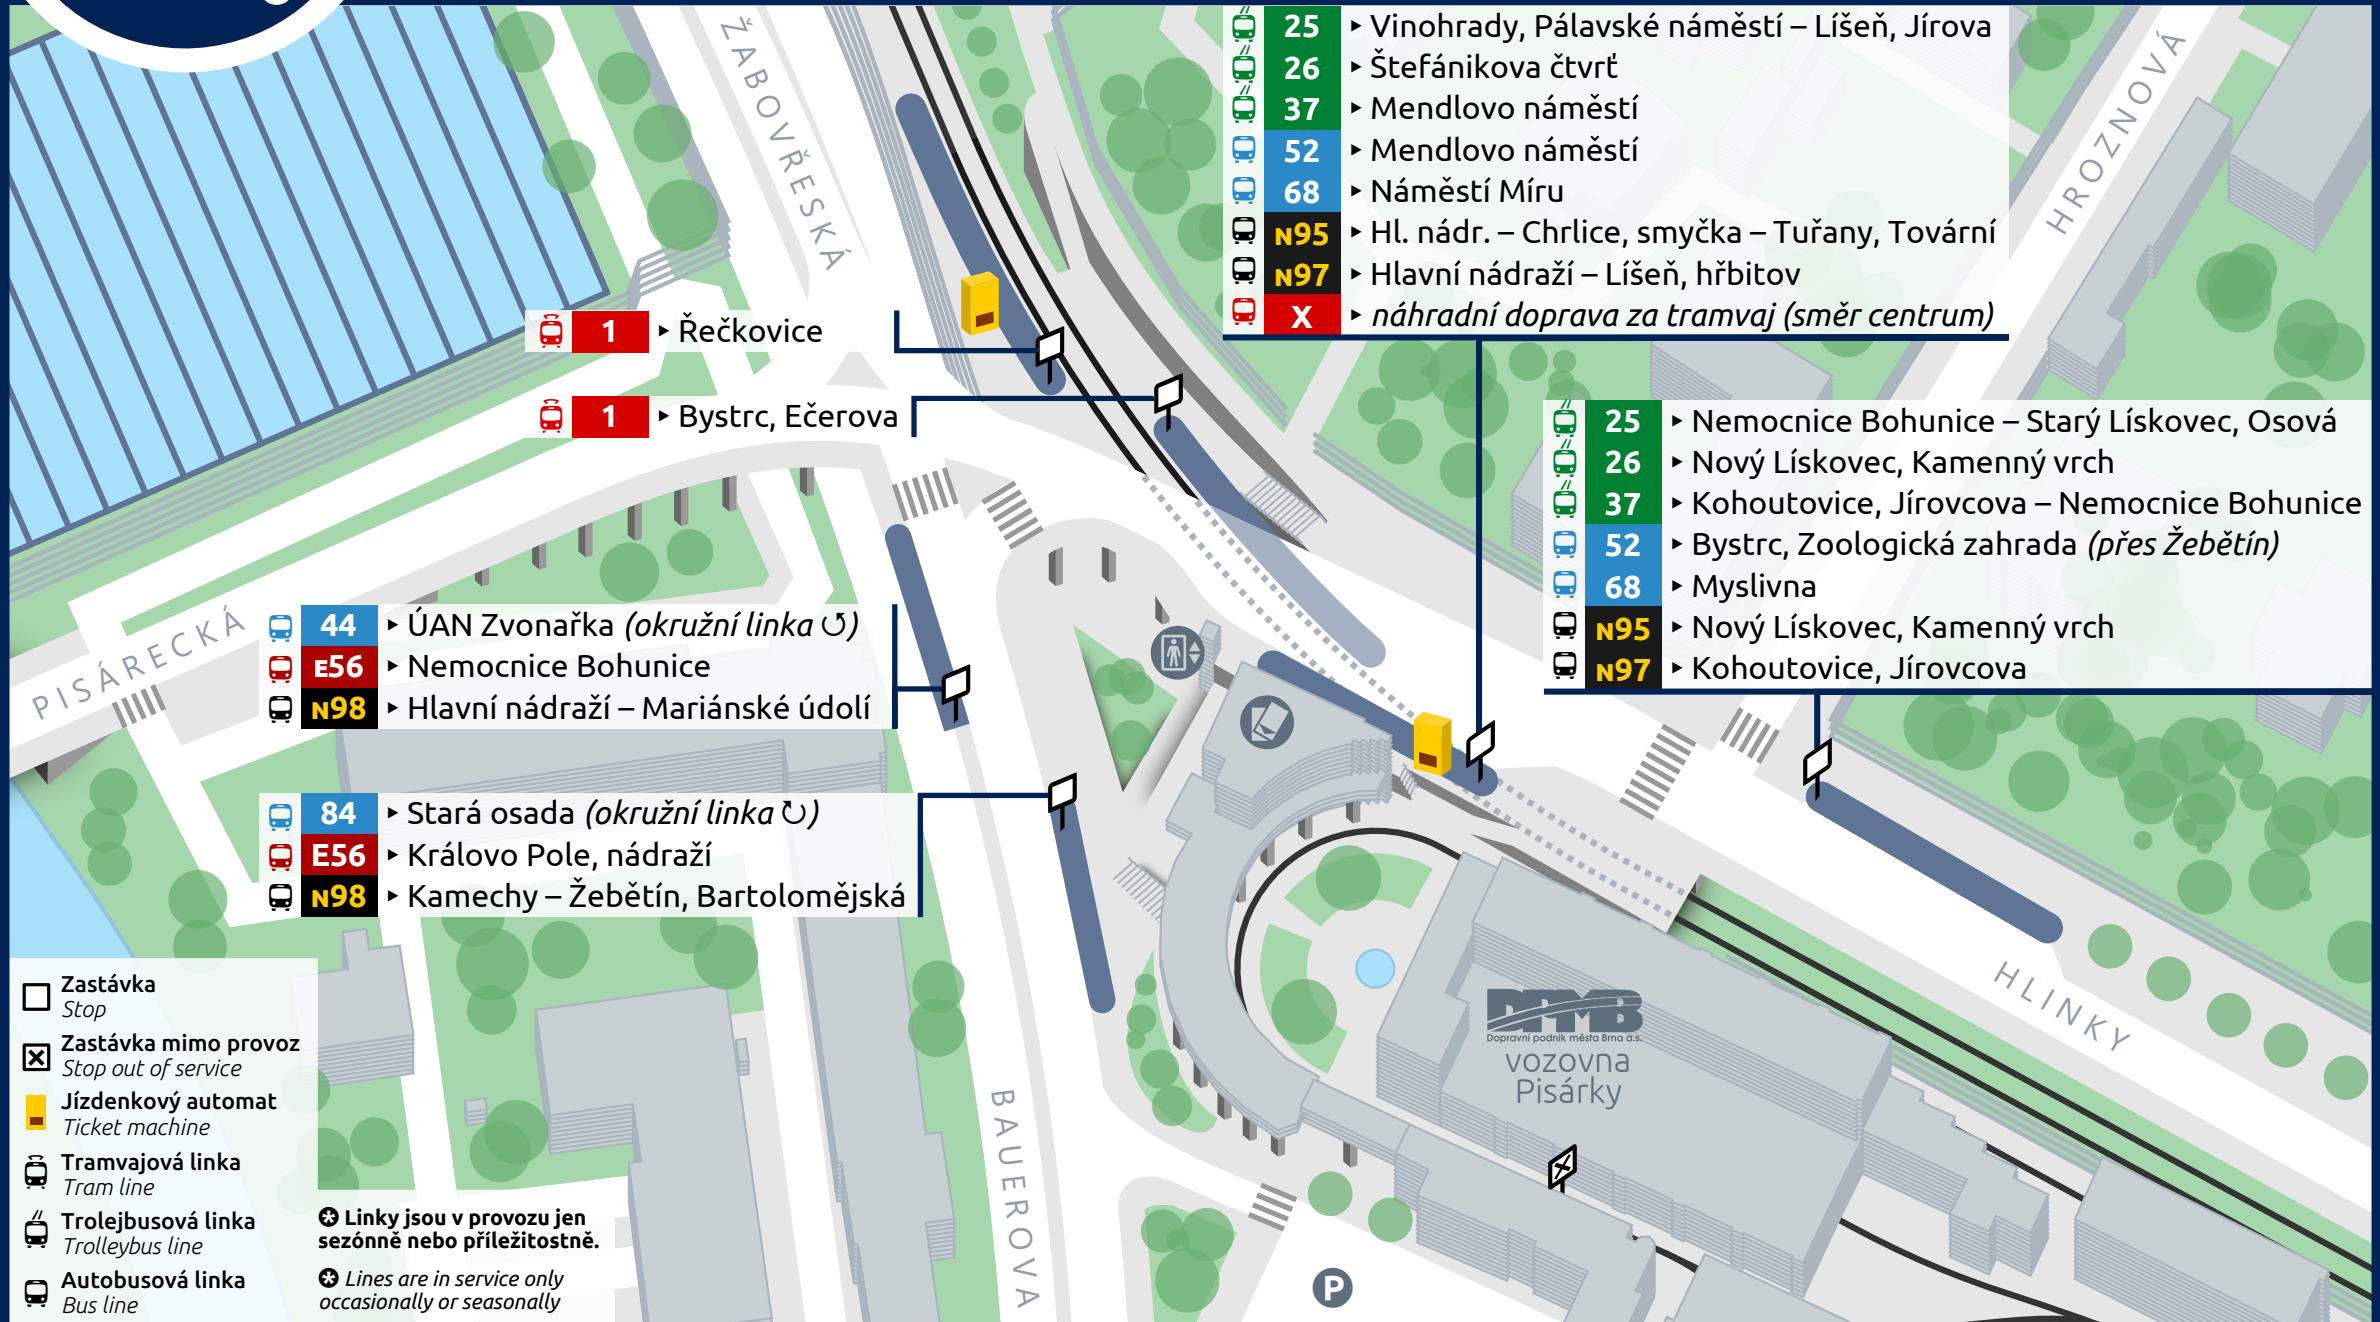

Pisárky

Schéma přestupního uzlu (platné k 15. 12. 2024, nezahrnuje krátkodobé výluky)
Connection point map (valid from 15. 12. 2024, doesn't include short-term diversions)

+420 5 4317 4317

www.dpmb.cz

fb.com/dpmbaktualne

@DPMBaktualne

app: DPMBinfo

- 25 ▶ Vinohrady, Pálavské náměstí – Líšeň, Jírova
- 26 ▶ Štefánikova čtvrť
- 37 ▶ Mendlovo náměstí
- 52 ▶ Mendlovo náměstí
- 68 ▶ Náměstí Míru
- N95 ▶ Hl. nádr. – Chrlice, smyčka – Tuřany, Tovární
- N97 ▶ Hlavní nádraží – Líšeň, hřbitov
- X ▶ náhradní doprava za tramvaj (směr centrum)

- 25 ▶ Nemocnice Bohunice – Starý Lískovec, Osová
- 26 ▶ Nový Lískovec, Kamenný vrch
- 37 ▶ Kohoutovice, Jírovcova – Nemocnice Bohunice
- 52 ▶ Bystrc, Zoologická zahrada (přes Žebětín)
- 68 ▶ Myslivna
- N95 ▶ Nový Lískovec, Kamenný vrch
- N97 ▶ Kohoutovice, Jírovcova

1 ▶ Řečkovice

1 ▶ Bystrc, Ečerova

- 44 ▶ ÚAN Zvonařka (okružní linka U)
- E56 ▶ Nemocnice Bohunice
- N98 ▶ Hlavní nádraží – Mariánské údolí

- 84 ▶ Stará osada (okružní linka U)
- E56 ▶ Královo Pole, nádraží
- N98 ▶ Kamechy – Žebětín, Bartolomějská