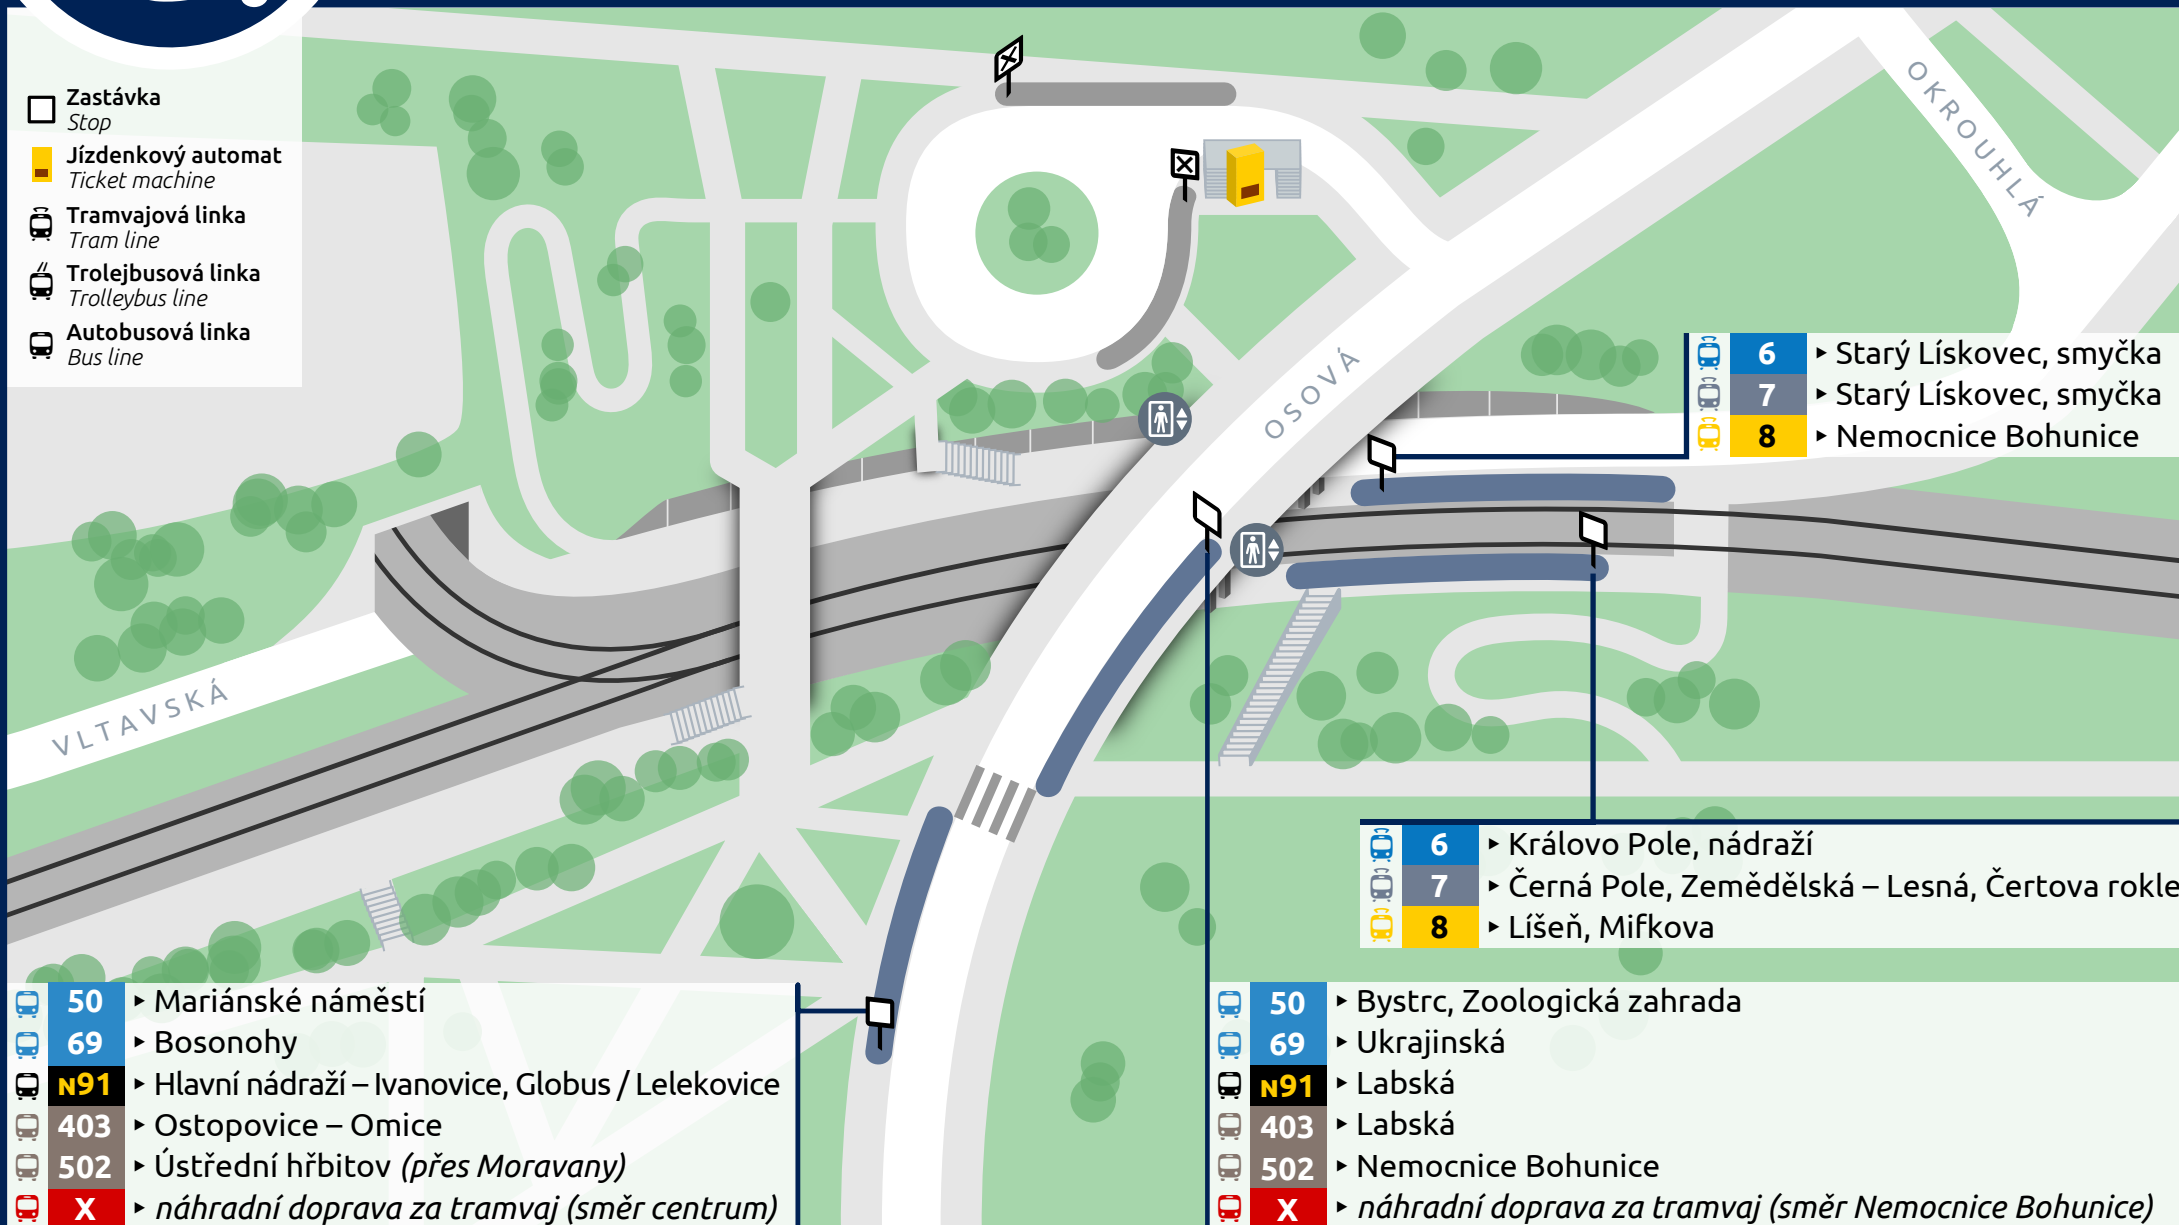

Osová

Schéma přestupního uzlu (platné k 30. 6. 2025, nezahrnuje krátkodobé výluky)
Connection point map (valid from 30. 6. 2025, doesn't include short-term diversions)

+420 5 4317 4317

www.dpmb.cz

fb.com/dpmbaktualne

@DPMBaktualne

app: DPMBinfo

- Zastávka
Stop
- Jízdenkový automat
Ticket machine
- Tramvajová linka
Tram line
- Trolejbusová linka
Trolleybus line
- Autobusová linka
Bus line

- 6** ▶ Starý Lískovec, smyčka
- 7** ▶ Starý Lískovec, smyčka
- 8** ▶ Nemocnice Bohunice

- 6** ▶ Královo Pole, nádraží
- 7** ▶ Černá Pole, Zemědělská – Lesná, Čertova rokle
- 8** ▶ Líšeň, Mifkova

- 50** ▶ Mariánské náměstí
- 69** ▶ Bosonohy
- N91** ▶ Hlavní nádraží – Ivanovice, Globus / Lelekovice
- 403** ▶ Ostopovice – Omice
- 502** ▶ Ústřední hřbitov (přes Moravany)
- X** ▶ náhradní doprava za tramvaj (směr centrum)

- 50** ▶ Bystrc, Zoologická zahrada
- 69** ▶ Ukrajinská
- N91** ▶ Labská
- 403** ▶ Labská
- 502** ▶ Nemocnice Bohunice
- X** ▶ náhradní doprava za tramvaj (směr Nemocnice Bohunice)