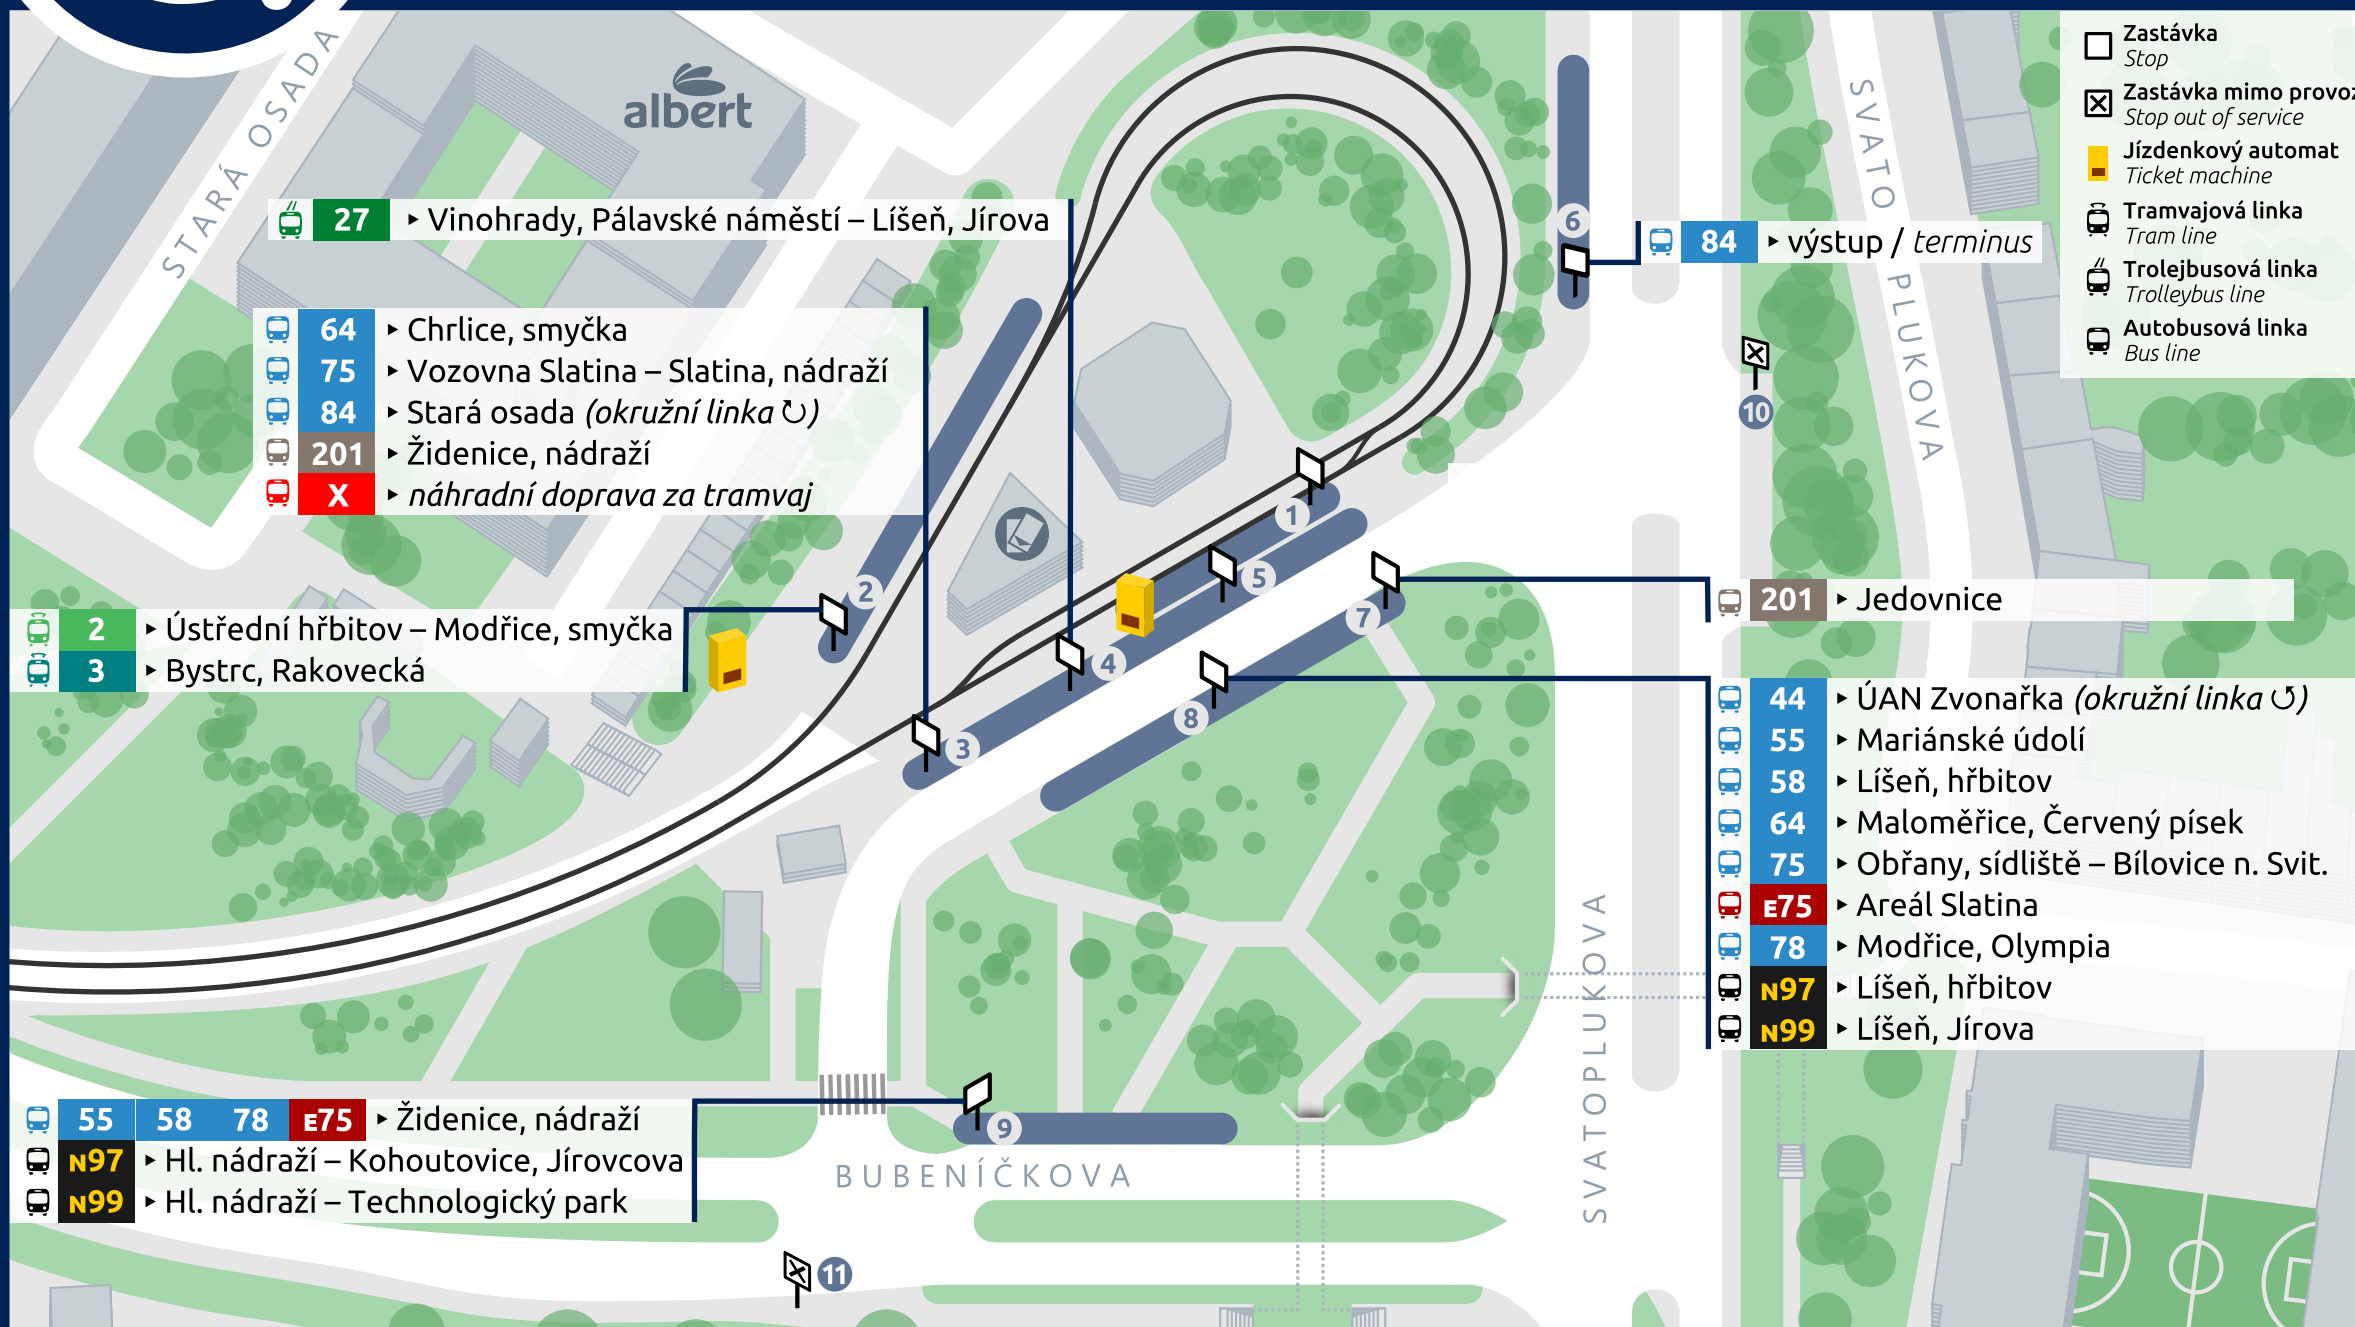

# Stará osada

Schéma přestupního uzlu (platné k 1. 9. 2025, nezahrnuje krátkodobé výluky)  
Connection point map (valid from 1. 9. 2025, doesn't include short-term diversions)

+420 5 4317 4317

www.dpmb.cz

fb.com/dpmbaktualne

@DPMBaktualne

app: DPMBinfo

**27** ▶ Vinohrady, Pálavské náměstí – Líšeň, Jírova

- 64** ▶ Chrlice, smyčka
- 75** ▶ Vozovna Slatina – Slatina, nádraží
- 84** ▶ Stará osada (okružní linka ☺)
- 201** ▶ Židenice, nádraží
- X** ▶ náhradní doprava za tramvaj

- 2** ▶ Ústřední hřbitov – Modřice, smyčka
- 3** ▶ Bystrc, Rakovecká

**84** ▶ výstup / terminus

**201** ▶ Jedovnice

- 44** ▶ ÚAN Zvonařka (okružní linka ☺)
- 55** ▶ Mariánské údolí
- 58** ▶ Líšeň, hřbitov
- 64** ▶ Maloměřice, Červený písek
- 75** ▶ Obřany, sídliště – Bílovice n. Svit.
- E75** ▶ Areál Slatina
- 78** ▶ Modřice, Olympia
- N97** ▶ Líšeň, hřbitov
- N99** ▶ Líšeň, Jírova

- 55** **58** **78** **E75** ▶ Židenice, nádraží
- N97** ▶ Hl. nádraží – Kohoutovice, Jírovčova
- N99** ▶ Hl. nádraží – Technologický park

- Zastávka  
Stop
- Zastávka mimo provoz  
Stop out of service
- Jízdenkový automat  
Ticket machine
- Tramvajová linka  
Tram line
- Trolejbusová linka  
Trolleybus line
- Autobusová linka  
Bus line