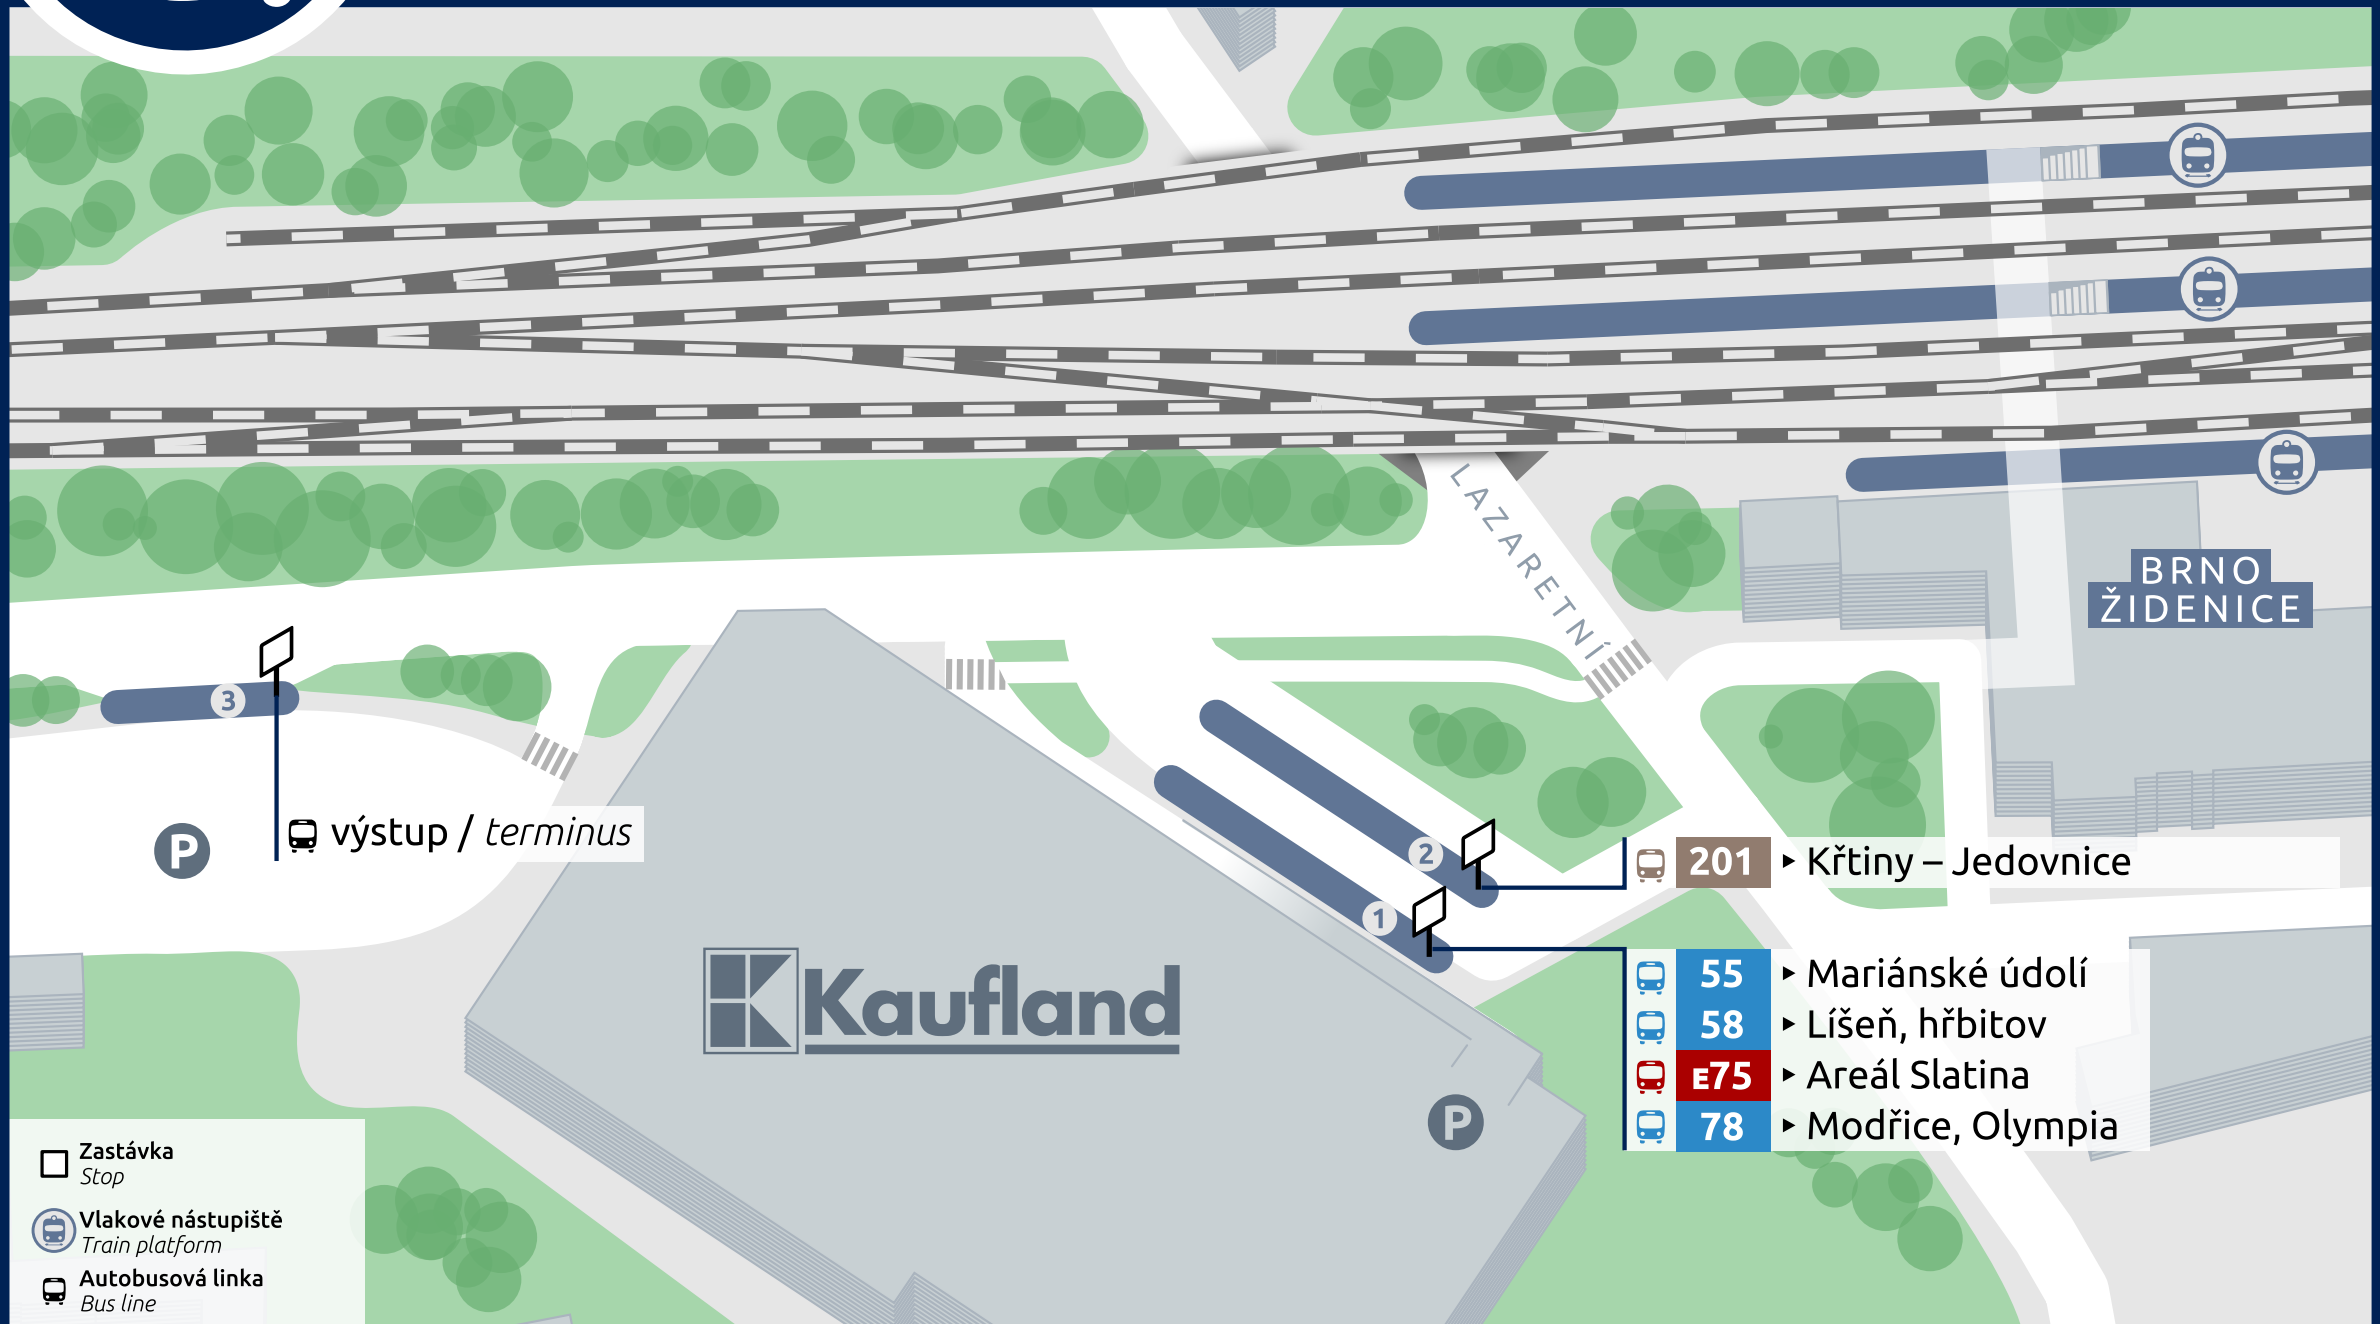

Židenice, nádraží

Schéma přestupního uzlu (platné k 1. 9. 2025, nezahrnuje krátkodobé výluky)
Connection point map (valid from 1. 9. 2025, doesn't include short-term diversions)

+420 5 4317 4317

www.dpmb.cz

fb.com/dpmbaktualne

@DPMBaktualne

app: DPMBinfo

Zastávka
Stop

Vlakové nástupiště
Train platform

Autobusová linka
Bus line

- 55 ▶ Mariánské údolí
- 58 ▶ Líšeň, hřbitov
- E75** ▶ Areál Slatina
- 78 ▶ Modřice, Olympia

201 ▶ Křtiny – Jedovnice

výstup / terminus