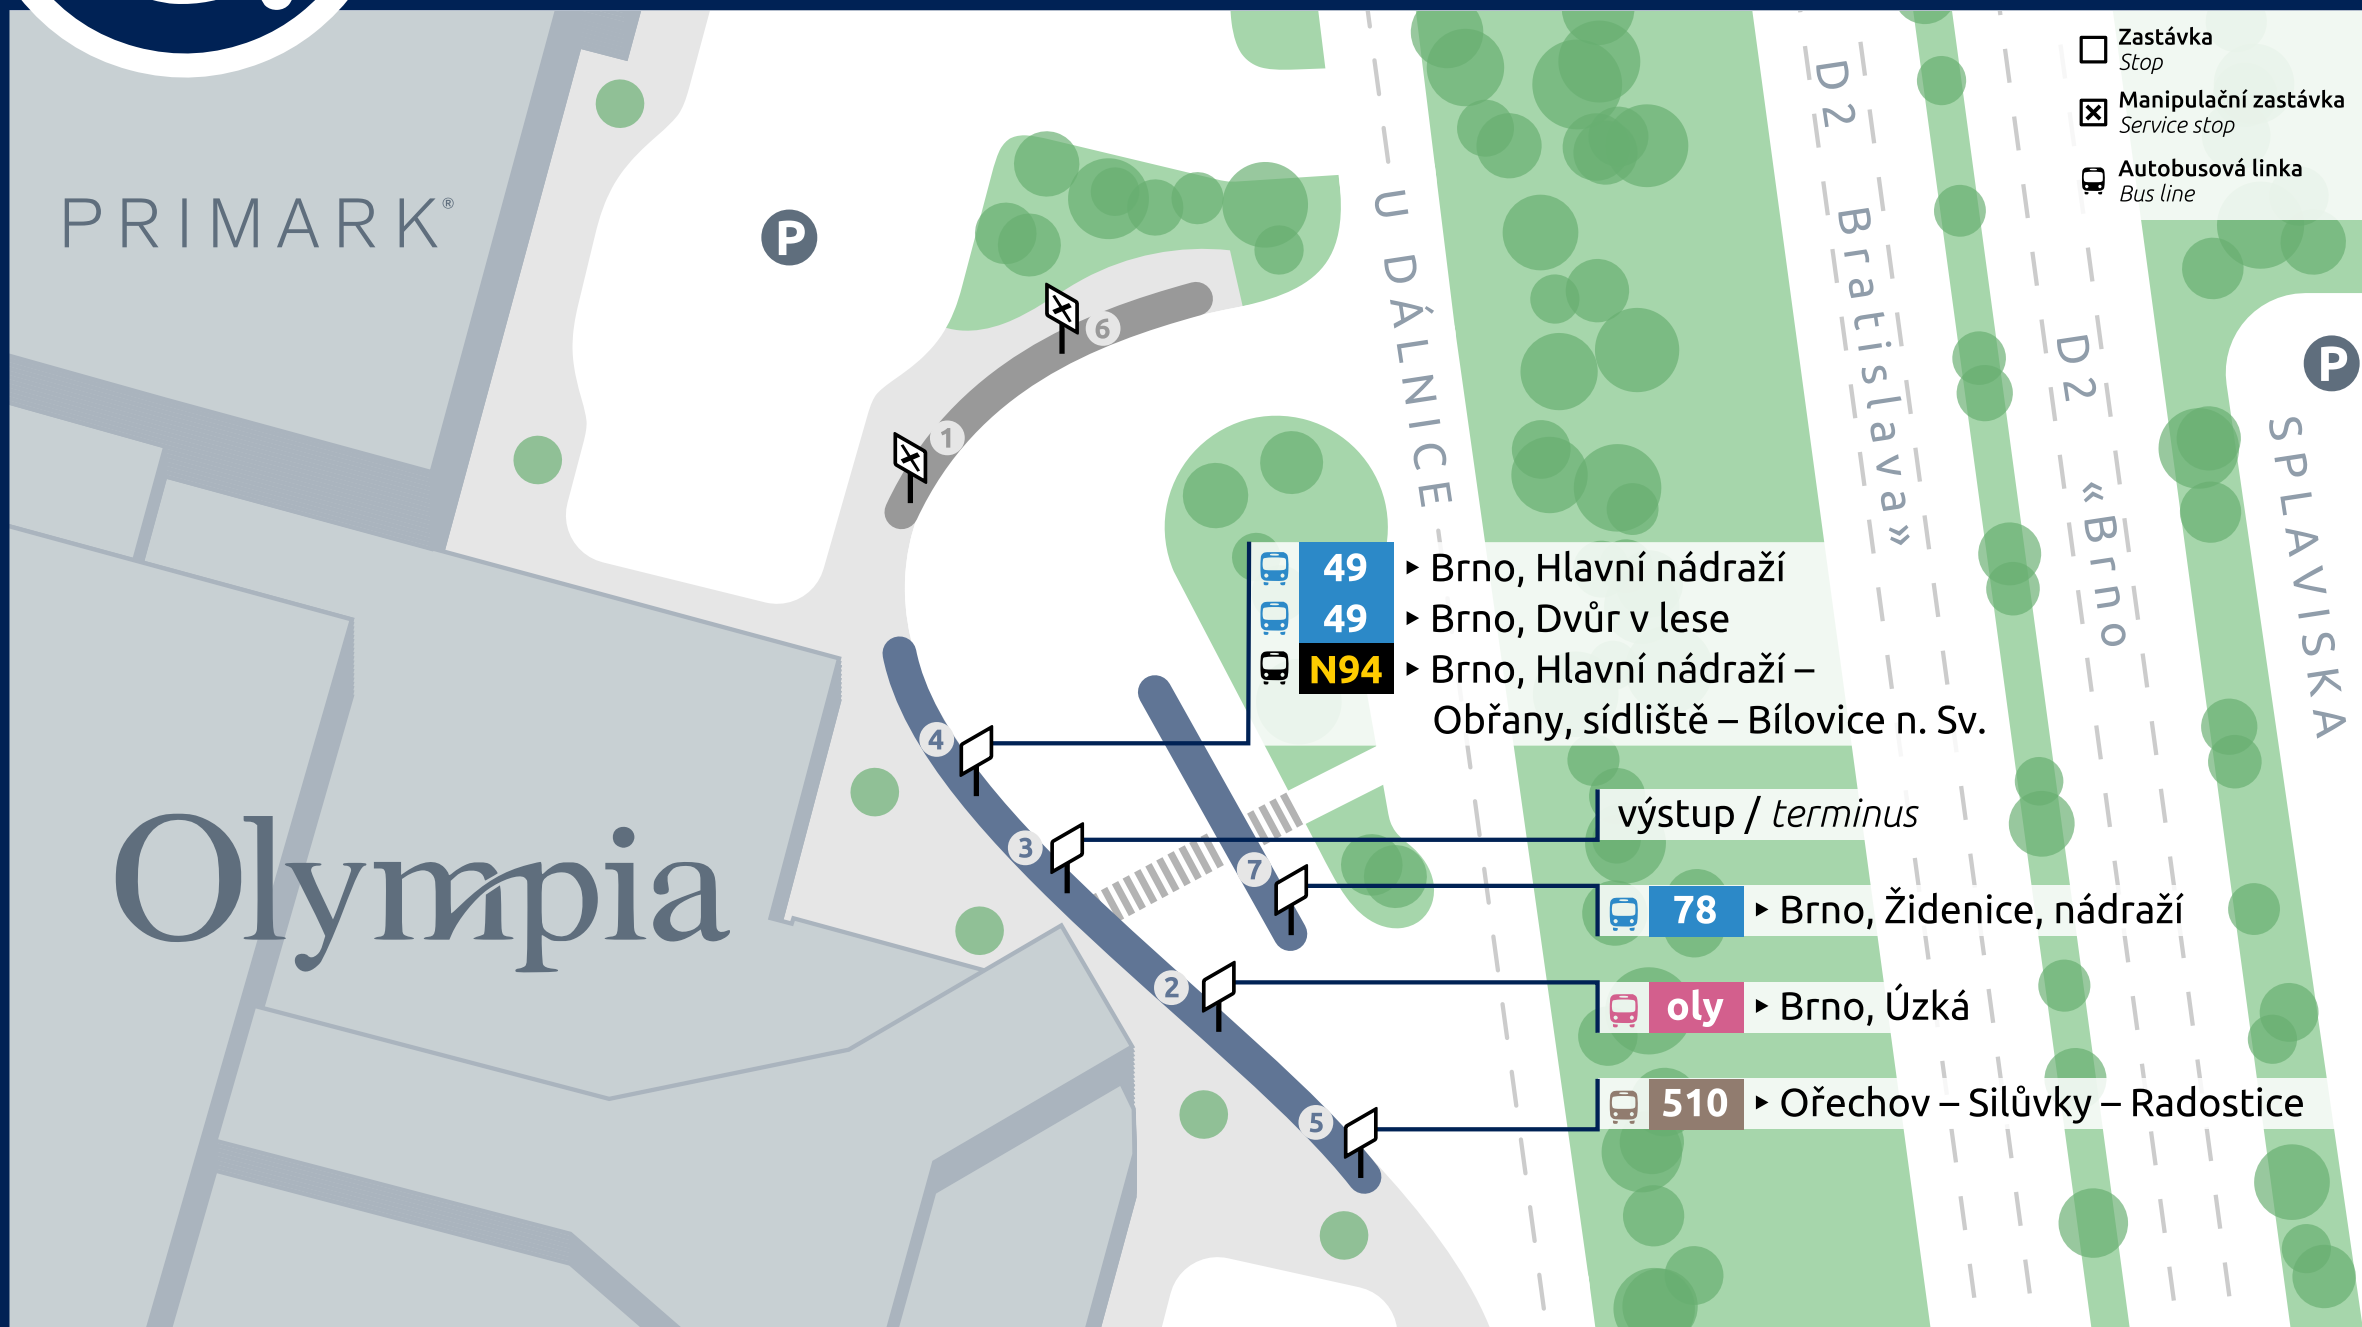

Modřice, Olympia

Schéma přestupního uzlu (platné k 5. 10. 2025, nezahrnuje krátkodobé výluky)
Connection point map (valid from 5. 10. 2025, doesn't include short-term diversions)

+420 5 4317 4317

www.dpmb.cz

fb.com/dpmbaktualne

@DPMBaktualne

app: DPMBinfo

- Zastávka / Stop
- Manipulační zastávka / Service stop
- Autobusová linka / Bus line

- 49 ▶ Brno, Hlavní nádraží
- 49 ▶ Brno, Dvůr v lese
- N94 ▶ Brno, Hlavní nádraží – Obřany, sídliště – Bílovice n. Sv.

výstup / terminus

- 78 ▶ Brno, Židenice, nádraží
- oly ▶ Brno, Úzká
- 510 ▶ Ořechov – Silůvky – Radostice