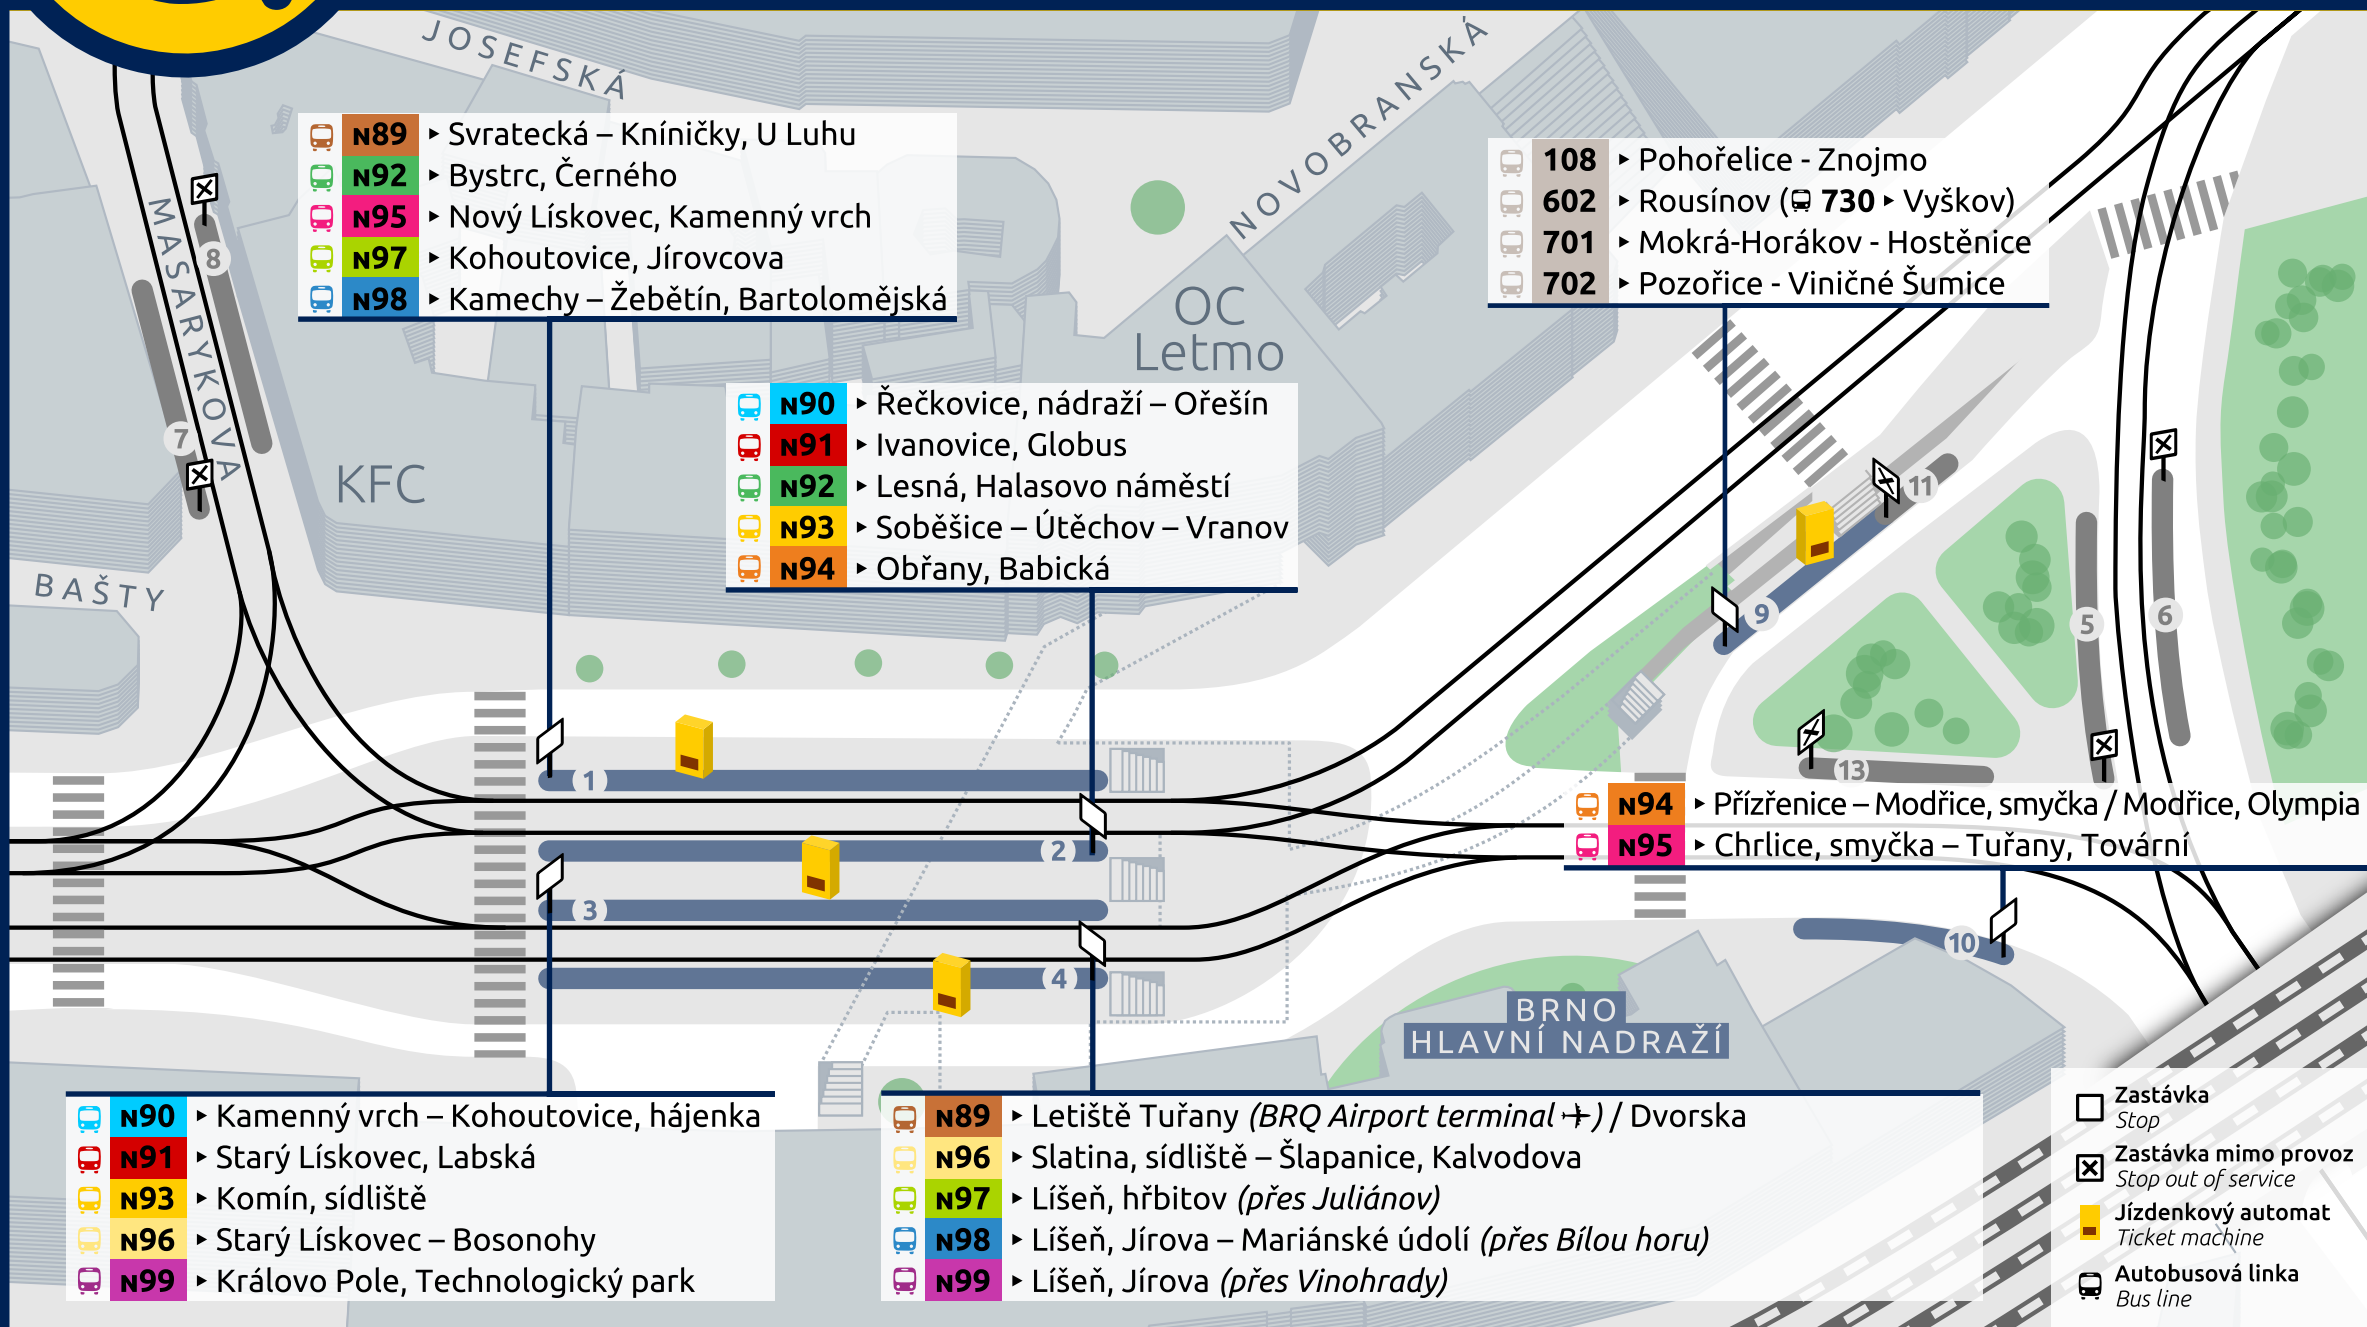

www.dpmb.cz

fb.com/dpmbaktualne

@DPMBaktualne

app: DPMBinfo

- N89** ▶ Svratecká – Kníničky, U Luhu
- N92** ▶ Bystrc, Černého
- N95** ▶ Nový Lískovec, Kamenný vrch
- N97** ▶ Kohoutovice, Jírovcova
- N98** ▶ Kamechy – Žebětín, Bartolomějská

- N90** ▶ Řečkovice, nádraží – Ořešín
- N91** ▶ Ivanovice, Globus
- N92** ▶ Lesná, Halasovo náměstí
- N93** ▶ Soběšice – Útěchov – Vranov
- N94** ▶ Obřany, Babická

- 108** ▶ Pohořelice - Znojmo
- 602** ▶ Rousínov (730 ▶ Vyškov)
- 701** ▶ Mokrá-Horákov - Hostěnice
- 702** ▶ Pozořice - Viničné Šumice

- N94** ▶ Přizřenice – Modřice, smyčka / Modřice, Olympia
- N95** ▶ Chrlice, smyčka – Tuřany, Tovární

- N90** ▶ Kamenný vrch – Kohoutovice, hájenka
- N91** ▶ Starý Lískovec, Labská
- N93** ▶ Komín, sídliště
- N96** ▶ Starý Lískovec – Bosonohy
- N99** ▶ Královo Pole, Technologický park

- N89** ▶ Letiště Tuřany (BRQ Airport terminal ↗) / Dvorská
- N96** ▶ Slatina, sídliště – Šlapanice, Kalvodova
- N97** ▶ Líšeň, hřbitov (přes Juliánov)
- N98** ▶ Líšeň, Jírova – Mariánské údolí (přes Bílou horu)
- N99** ▶ Líšeň, Jírova (přes Vinohrady)