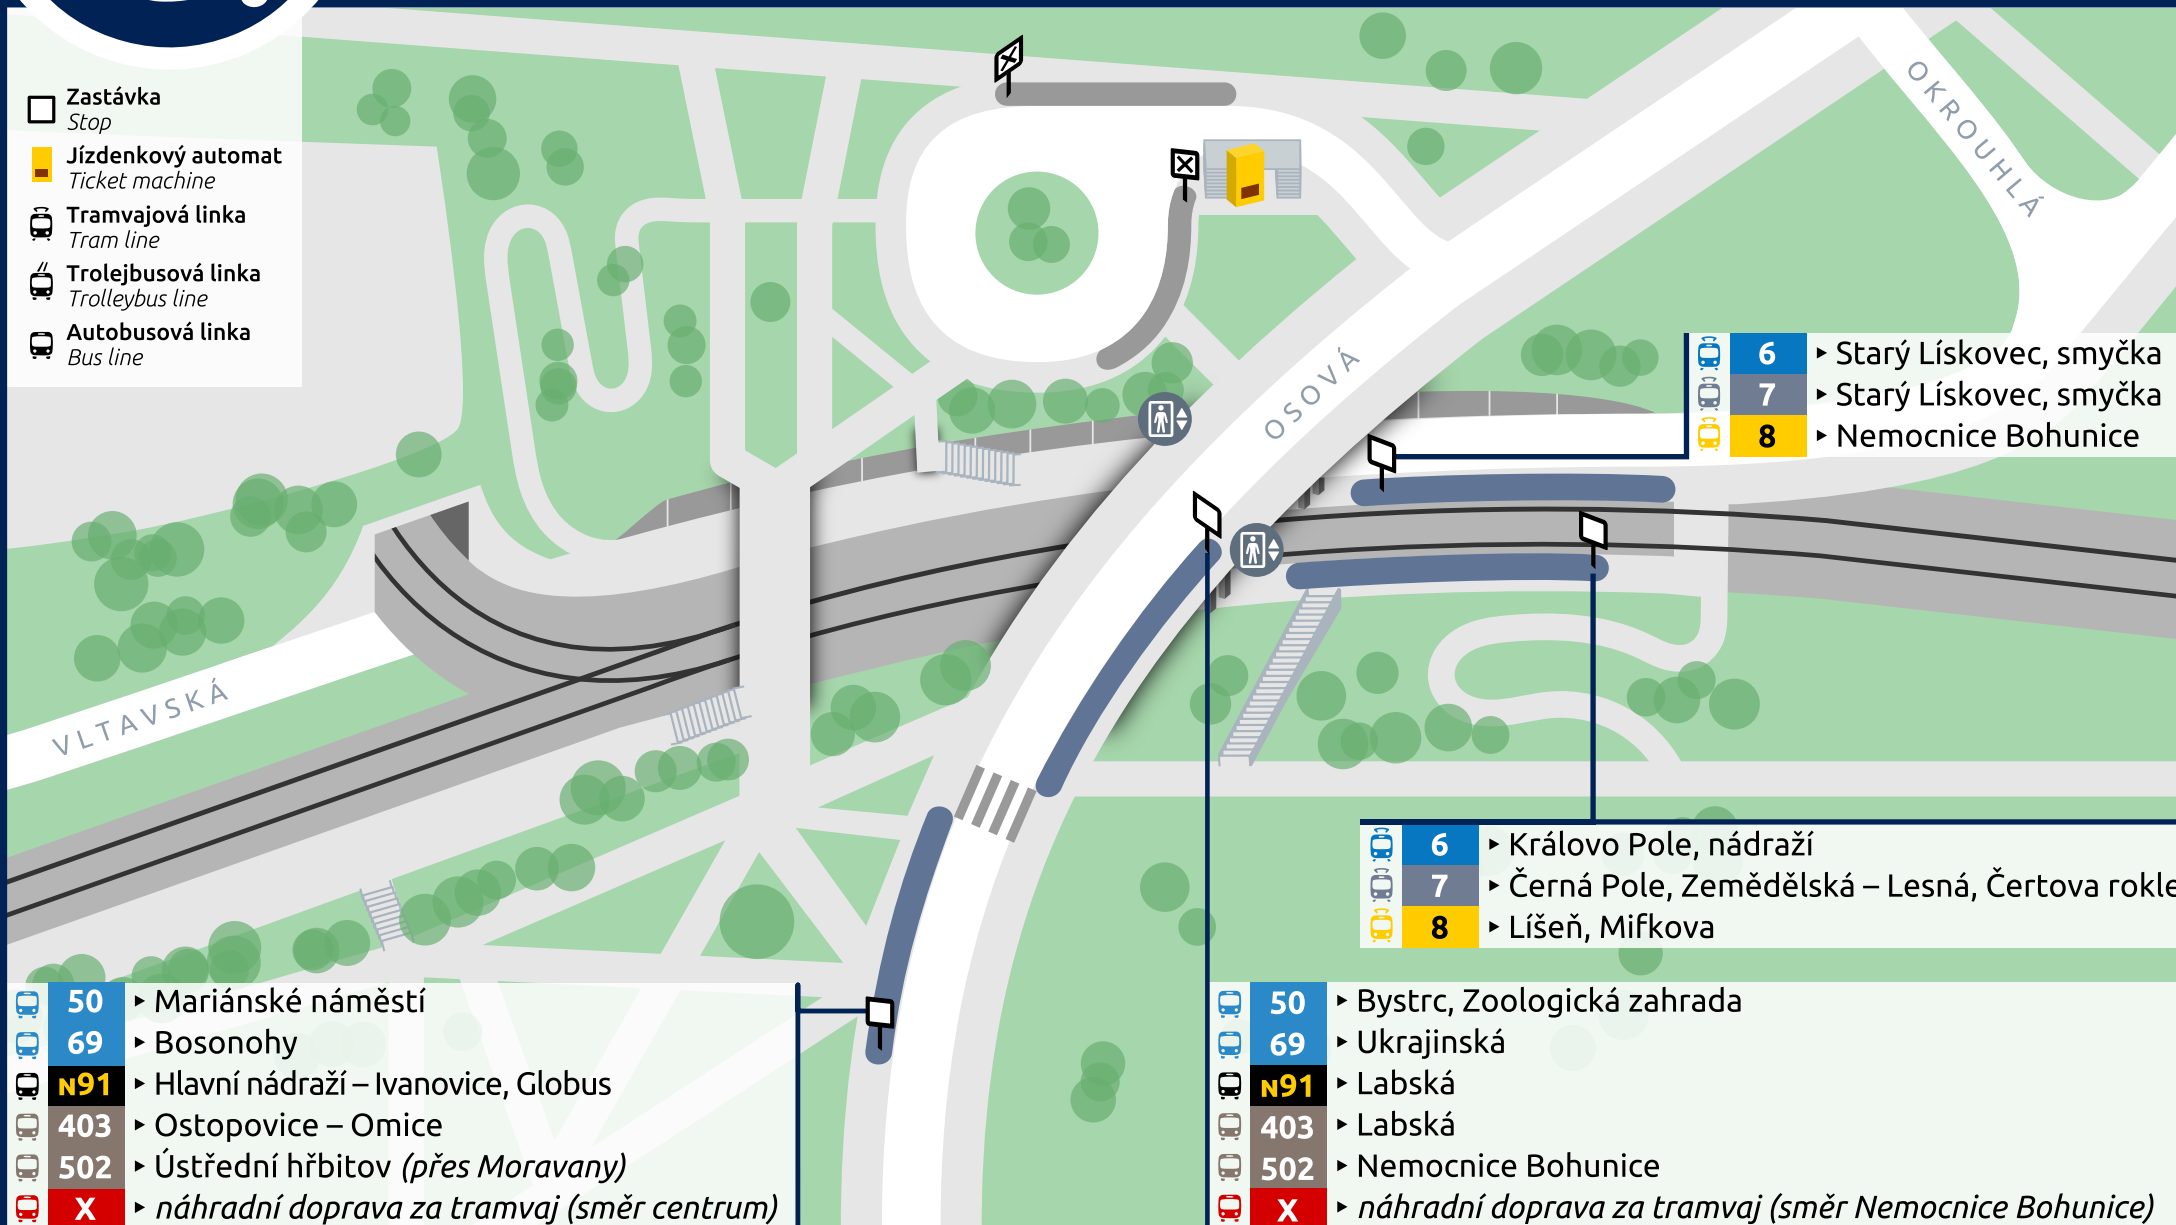

Osová

Schéma přestupního uzlu (platné k 20. 12. 2025, nezahrnuje krátkodobé výluky)
Connection point map (valid from 20. 12. 2025, doesn't include short-term diversions)

+420 5 4317 4317

www.dpmb.cz

fb.com/dpmbaktualne

@DPMBaktualne

app: DPMBinfo

- Zastávka
Stop
- Jízdenkový automat
Ticket machine
- Tramvajová linka
Tram line
- Trolejbusová linka
Trolleybus line
- Autobusová linka
Bus line

- 6** ▶ Starý Lískovec, smyčka
- 7** ▶ Starý Lískovec, smyčka
- 8** ▶ Nemocnice Bohunice

- 6** ▶ Královo Pole, nádraží
- 7** ▶ Černá Pole, Zemědělská – Lesná, Čertova rokle
- 8** ▶ Líšeň, Mifkova

- 50** ▶ Mariánské náměstí
- 69** ▶ Bosonohy
- N91** ▶ Hlavní nádraží – Ivanovice, Globus
- 403** ▶ Ostopovice – Omice
- 502** ▶ Ústřední hřbitov (přes Moravany)
- X** ▶ náhradní doprava za tramvaj (směr centrum)

- 50** ▶ Bystrc, Zoologická zahrada
- 69** ▶ Ukrajinská
- N91** ▶ Labská
- 403** ▶ Labská
- 502** ▶ Nemocnice Bohunice
- X** ▶ náhradní doprava za tramvaj (směr Nemocnice Bohunice)