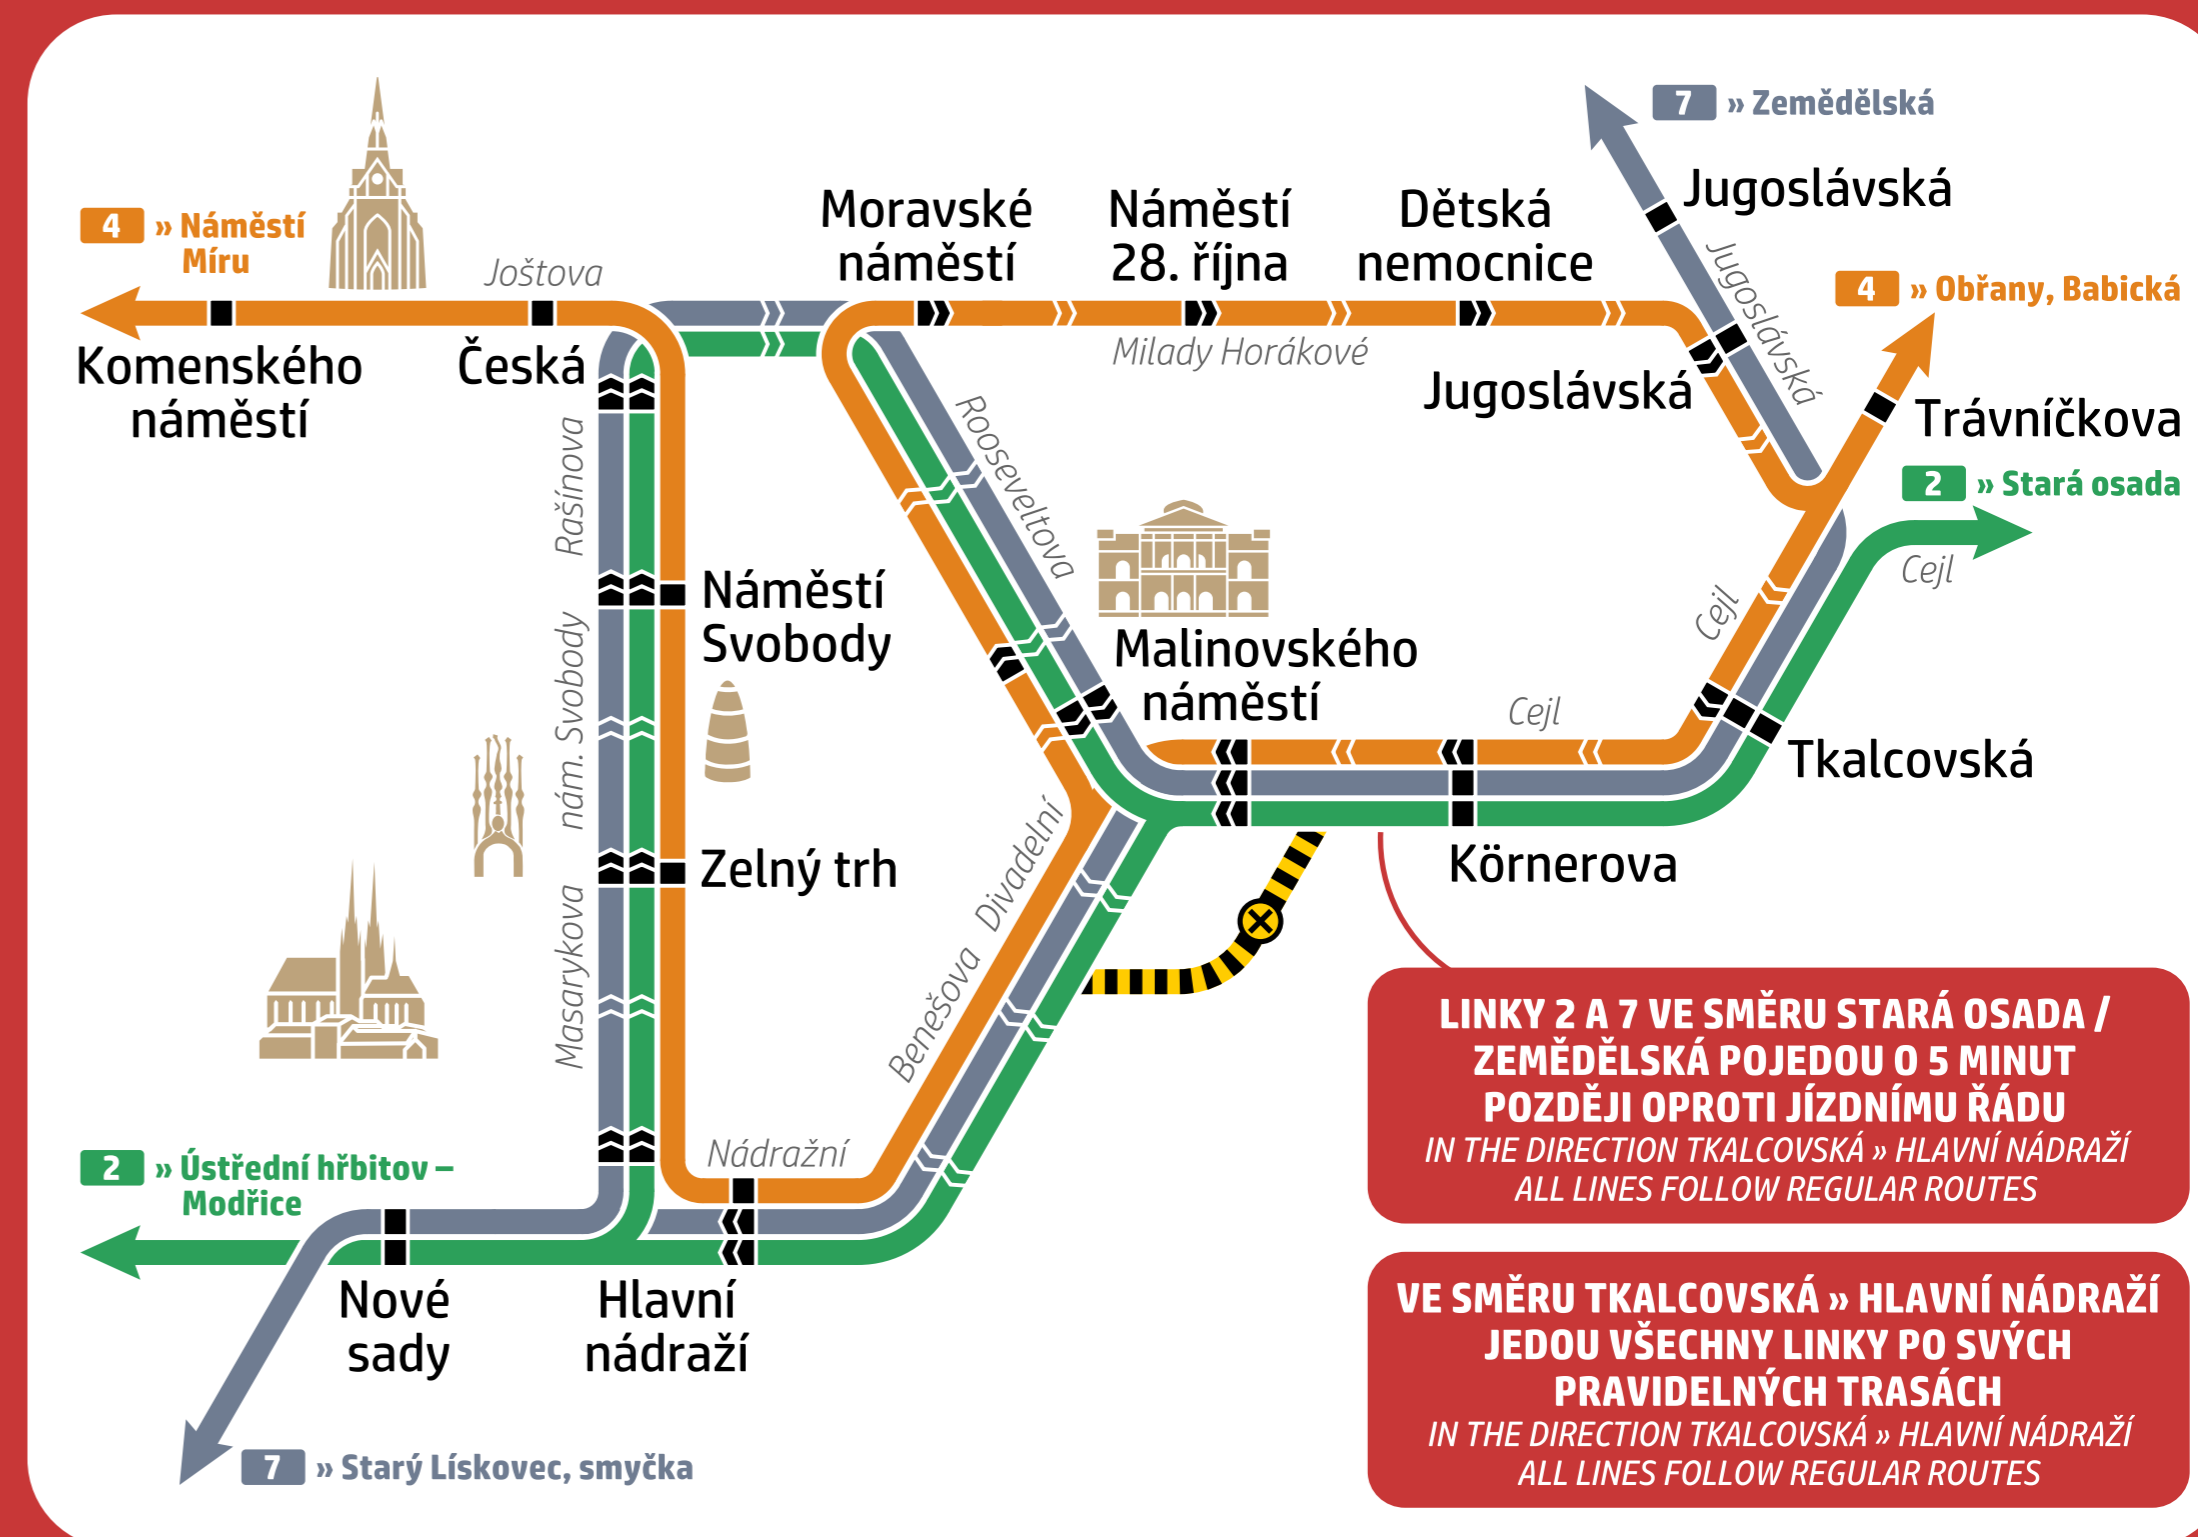

výluka č. **V2605-024**
© DPMB, 2026

Z důvodu výměny kolejnic nebude **v sobotu 16. května a v neděli 17. května 2026 vždy od 6:00 do 20:30** pro tramvaje průjezdná ulice Benešova u zastávky **Malinovského náměstí** ve směru na ulici Cejl (za palácem Morava).

Tramvajové linky **2** a **7** pojedou **ve směru na Starou osadu / Zemědělskou** v úseku **Hlavní nádraží – Malinovského náměstí** odklonem ulicemi Masarykovou a Rooseveltovou. Zastávku **Hlavní nádraží** obslouží v ústí ulice Masarykovy, na odklonové trase navíc obslouží zastávky **Zelný trh, Náměstí Svobody** a **Česká** (před kostelem sv. Tomáše) a zastávku **Malinovského náměstí** obslouží společně s linkou **1** směr Bystrc.

Tramvajová linka **4** pojedou **ve směru do Obřan** v úseku **Malinovského náměstí – Trávníčkova** odklonem ulicí Rooseveltovou a Milady Horákové. Neobslouží tak v uvedeném směru zastávky **Körnerova** a **Tkalcovská**, zastávku **Malinovského náměstí** obslouží společně s linkou **1** směr Řečkovice a na odklonové trase obslouží zastávky **Moravské náměstí, Náměstí 28. října, Dětská nemocnice** a **Jugoslávská**.

LINKY 2 A 7 VE SMĚRU STARÁ OSADA / ZEMĚDĚLSKÁ POJEDOU O 5 MINUT POZDĚJI OPROTÍ JÍZDNÍMU ŘÁDU
IN THE DIRECTION TKALCOVSKÁ » HLAVNÍ NÁDRAŽÍ
ALL LINES FOLLOW REGULAR ROUTES

VE SMĚRU TKALCOVSKÁ » HLAVNÍ NÁDRAŽÍ JEDOU VŠECHNY LINKY PO SVÝCH PRAVIDELNÝCH TRASÁCH
IN THE DIRECTION TKALCOVSKÁ » HLAVNÍ NÁDRAŽÍ
ALL LINES FOLLOW REGULAR ROUTES