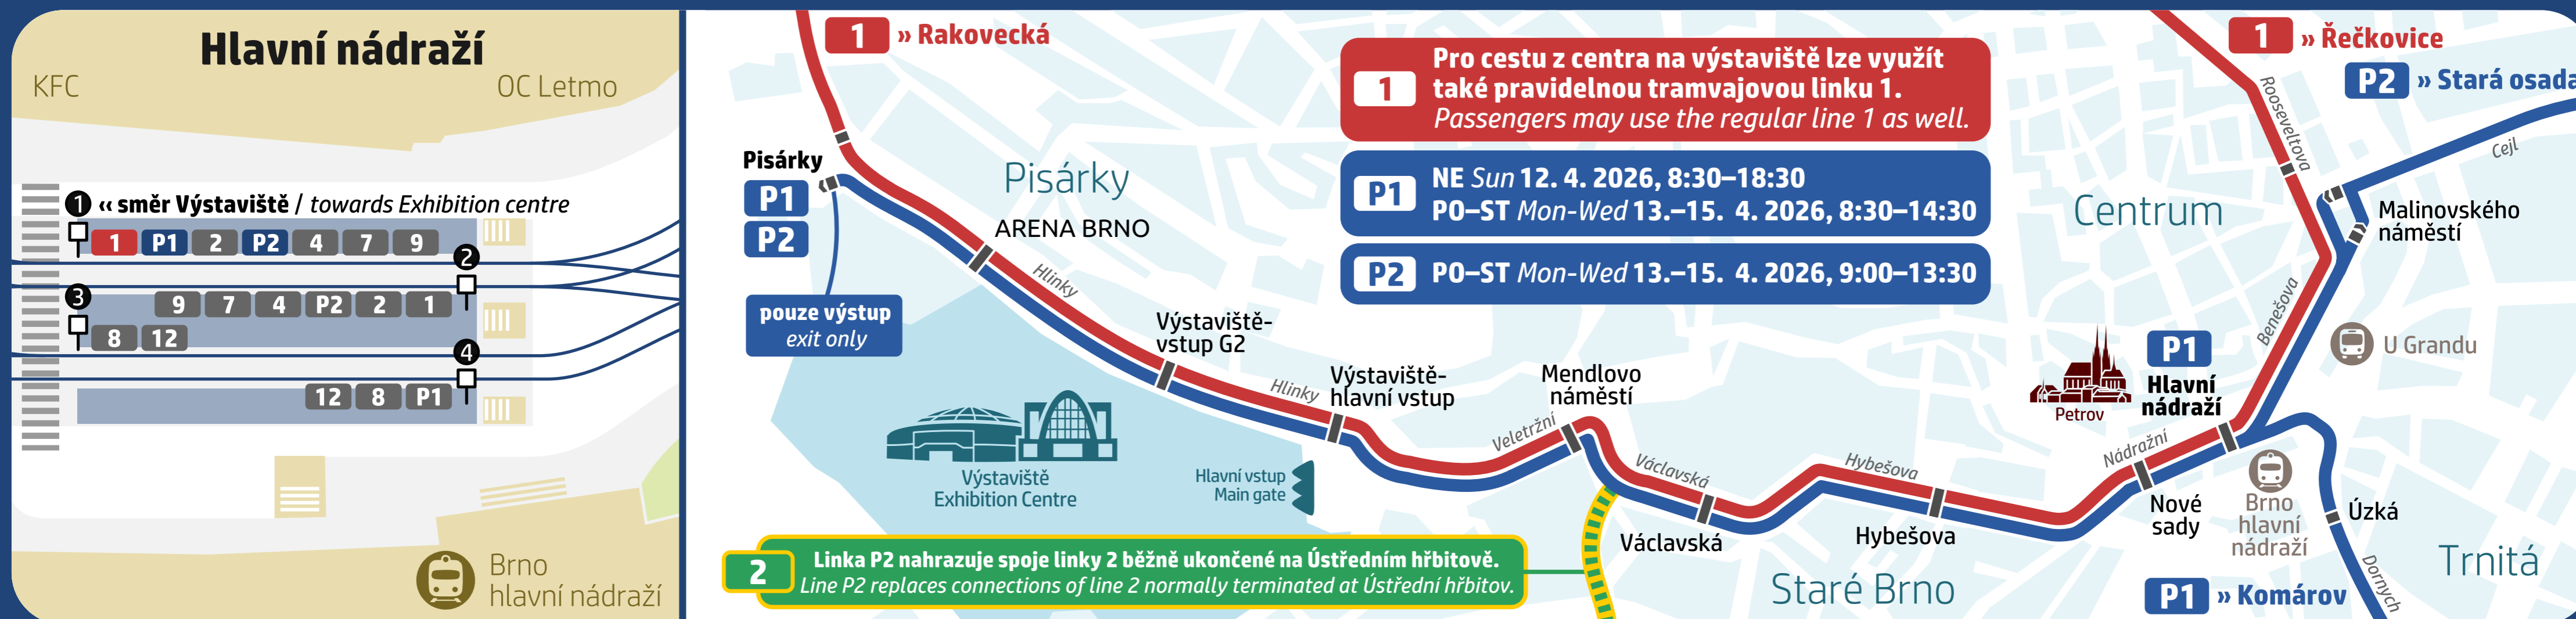

## Transport reinforcement to the Exhibition centre

V NEDELI  
on Sunday

**12. 4. 2026, 8:30–18:30**

OD PONDĚLÍ  
from Monday

**13. 4.**

DO STŘEDY  
till Wednesday

**15. 4. 2026, 8:30–14:30**

Přejeme příjemnou cestu. *Have a pleasant journey.*

Z2604-025  
© DPMB, 2026

Ve dnech **12. – 15. dubna 2026** se na brněnském výstavišti uskuteční zemědělský veletrh AGRISHOW. Bude proto posílena doprava k areálu výstaviště. Tramvajová linka **P1** pojede v trase (**Komárov – Hlavní nádraží – Mendlovo náměstí – Výstaviště - hlavní vstup – Pisárky**). Bude v provozu **v neděli 12. dubna 2026 od 8:30 do 18:30** a **v pracovních dnech 13. – 15. dubna 2026 od 8:30 do 14:30**. Tramvajová linka **P2** pojede v trase **Stará osada – Hlavní nádraží – Mendlovo náměstí – Výstaviště - hlavní vstup – Pisárky**. Bude v provozu **v pracovních dnech 13. – 15. dubna 2026 od 9:00 do 13:30** a nahradí spoje linky **2** končící v uvedené době ve smyčce **Ústřední hřbitov**. Výchozí zastávkou ve směru do centra bude pro obě linky zastávka **ARENA BRNO**.

*Due to the AGRISHOW fairs, tram service to Brno Exhibition Centre will be reinforced. Tram line **P1** will operate **on Sunday 12 April 2026 between 8:30–18:30** and **from Monday 13 April till Wednesday 15 April between 8:30–14:30**, serving the route (**Komárov – Hlavní nádraží – Mendlovo náměstí – Výstaviště - hlavní vstup – Pisárky**). Tram line **P2** will operate **from Monday 13 April till Wednesday 15 April between 9:00–13:30**, serving the route **Stará osada – Hlavní nádraží – Mendlovo náměstí – Výstaviště - hlavní vstup – Pisárky**, replacing connections of line **2** terminated normally at the loop **Ústřední hřbitov**. Towards the city centre, both lines will depart from the stop **ARENA BRNO**.*